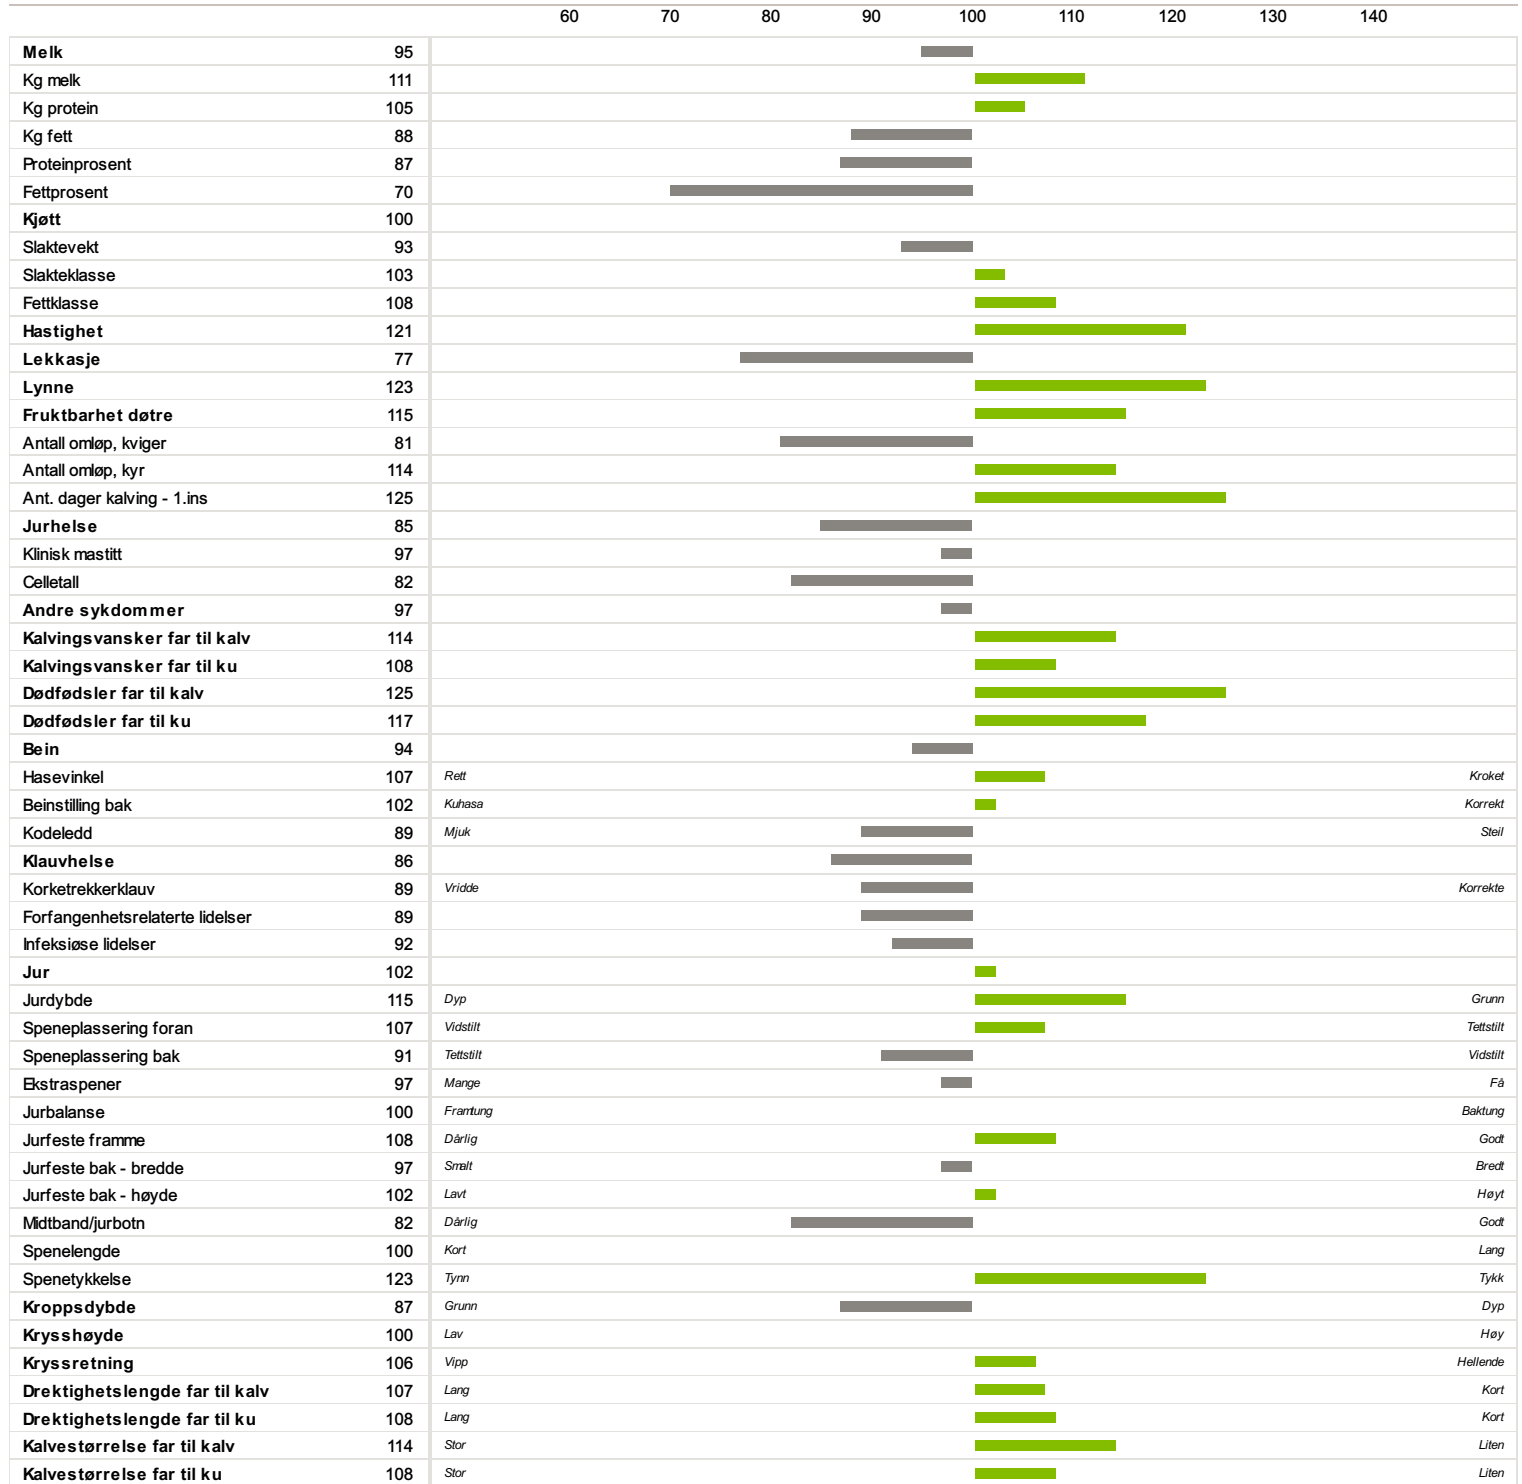

# 11891 Nedal

Norsk Rødt Fe / NRF Okse

Fødselsdato  
17.05.2016

Farge  
Rød

Hornstatus  
Kollet

Oppdretter  
Eli Irene og Jon B. Nedal, 6531 Averøy

Far  
10914 Borgen

Morfar  
10432 Velsvik

2

Hastighet

Lynne

Kalving

Av Isv erdberegning NRF  
14.01.2022