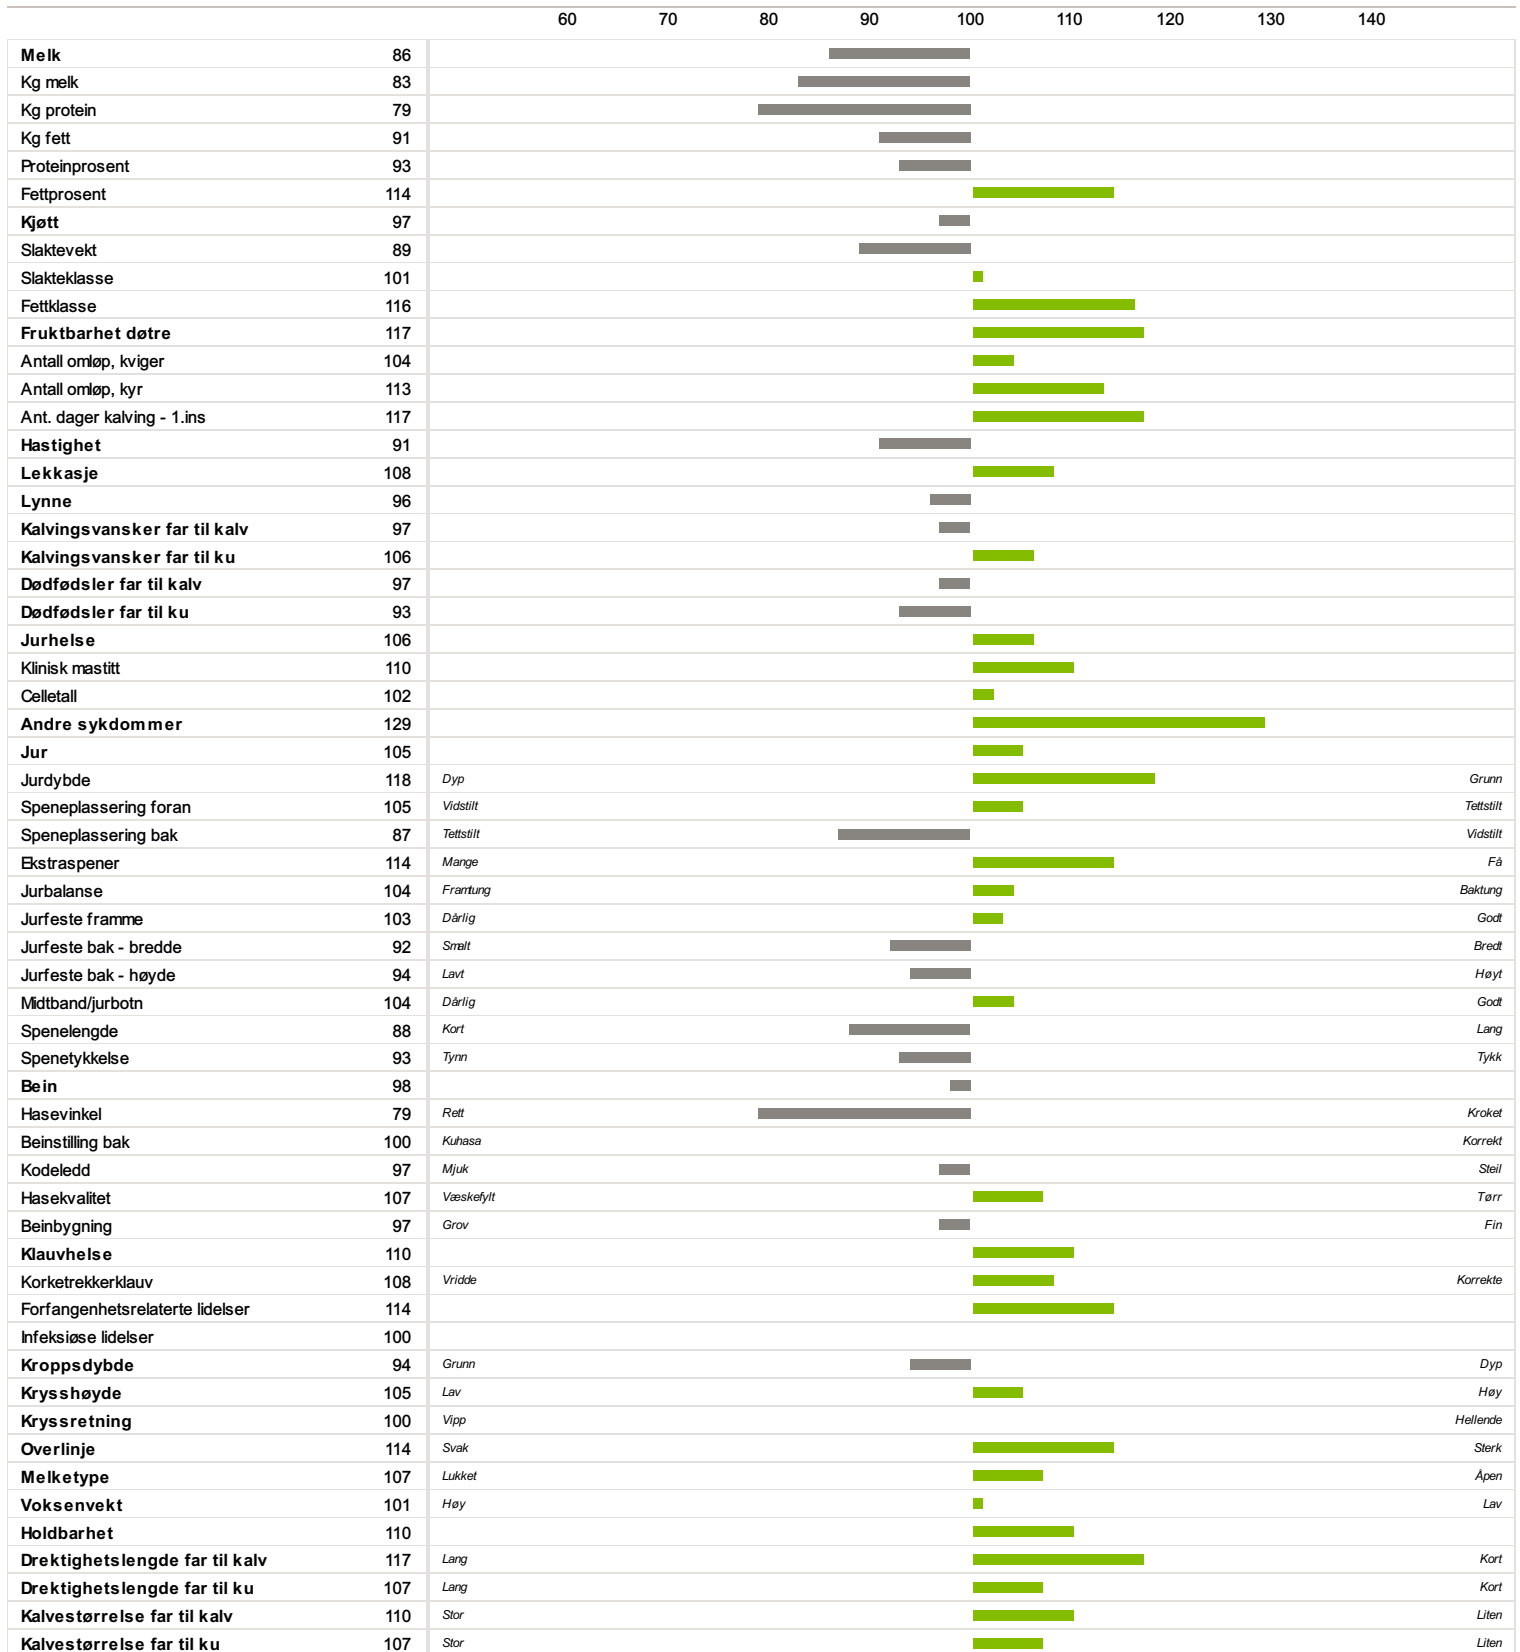

**11886 Elvset**Far
11659 BonesMorfar
28007 R Fastrup

2

Fødselsdato	Farge	Hornstatus	Oppdretter
02.04.2016	Svart	Homet	Moen Ole/Heidi L, 7820 Spillum

Fruktbarhet

Lekkasje

Klauvhelse

Av Isverdberegning NRF
28.11.2022