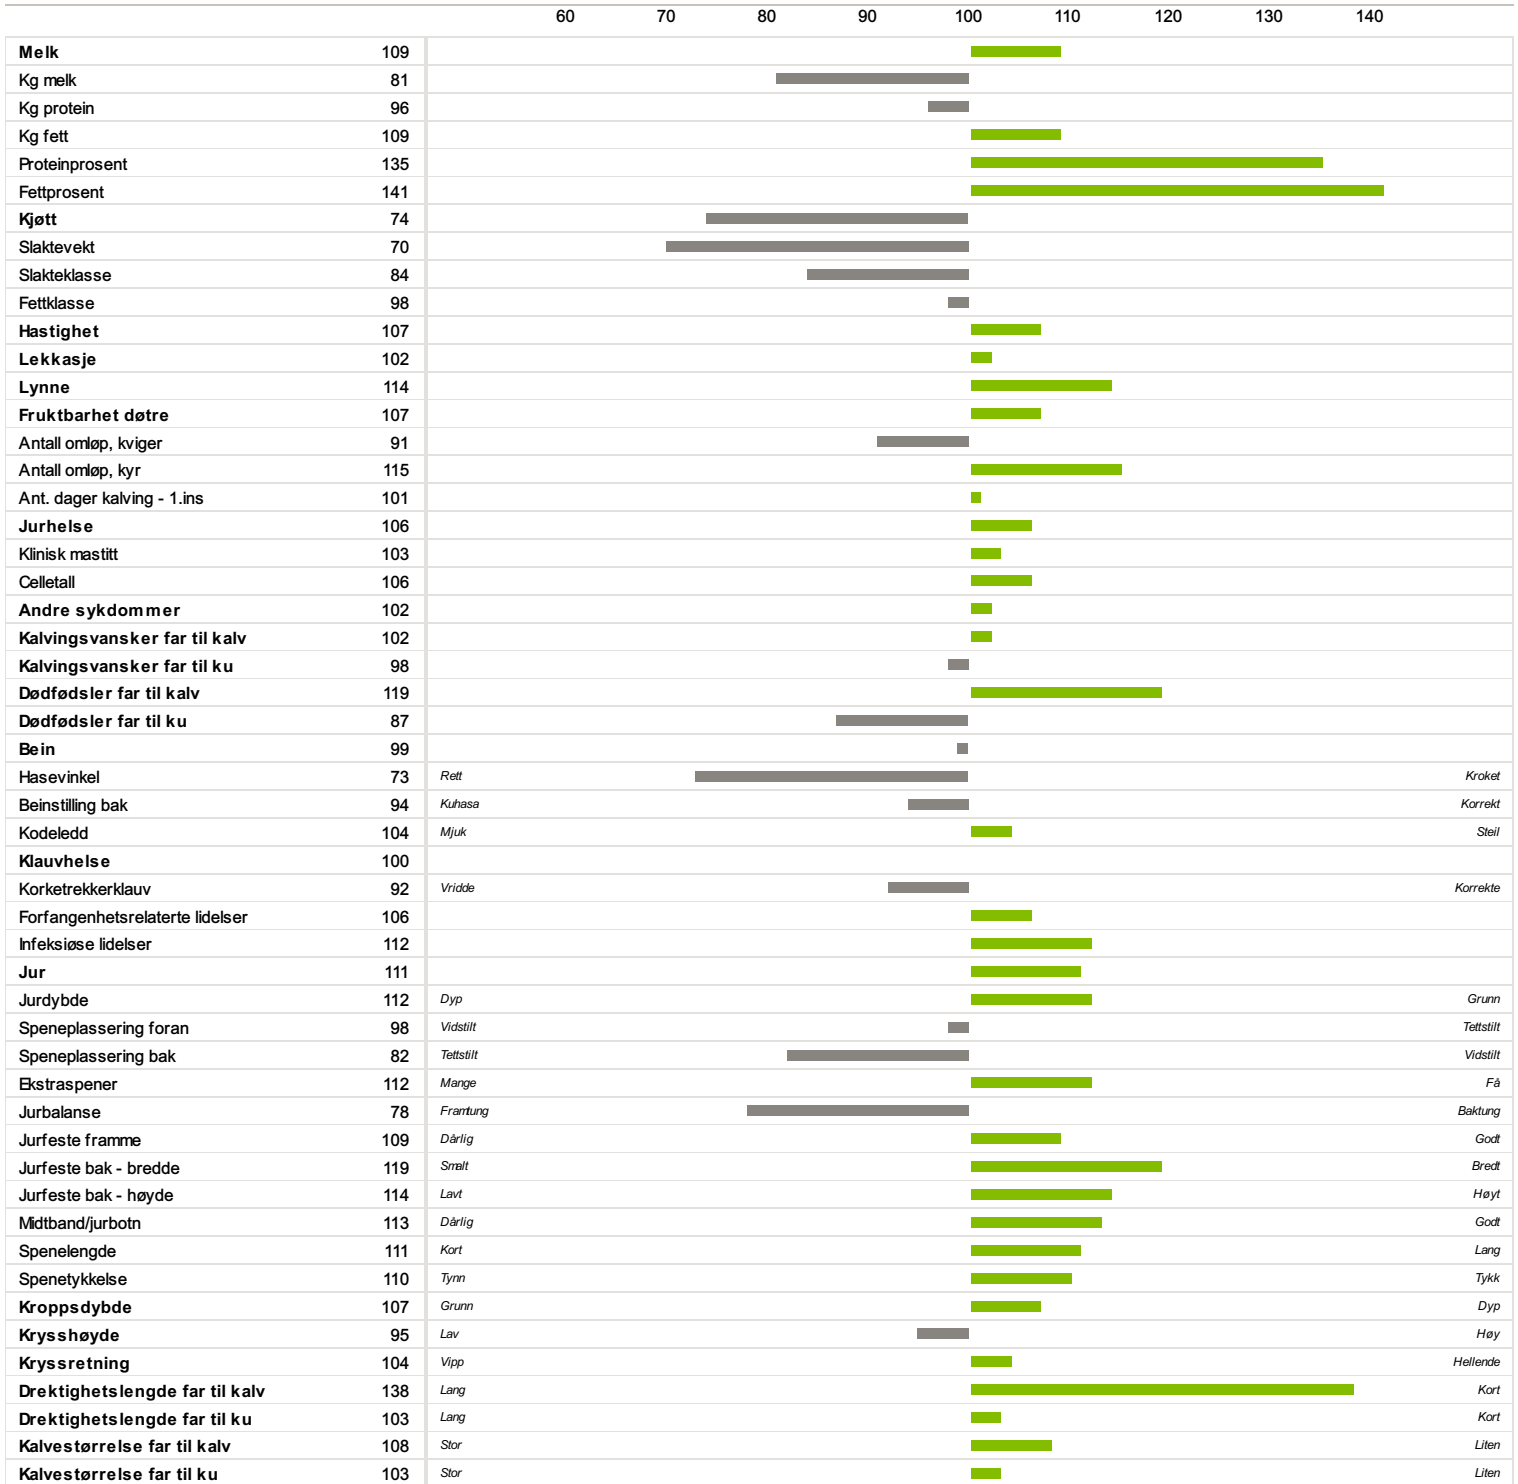

11873 Steine

Norsk Rødt Fe / NRF Okse

Far
11655 Sitje

Morfar
10115 Raastad

11

Fødselsdato
02.03.2016

Farge
Rød

Hornstatus
Homet

Oppdretter
Ramstad-Steine Samdrift, 7950 Abelvær

Hastighet

Lynne

Kalving

Av Isv erdberegning NRF
06.12.2021