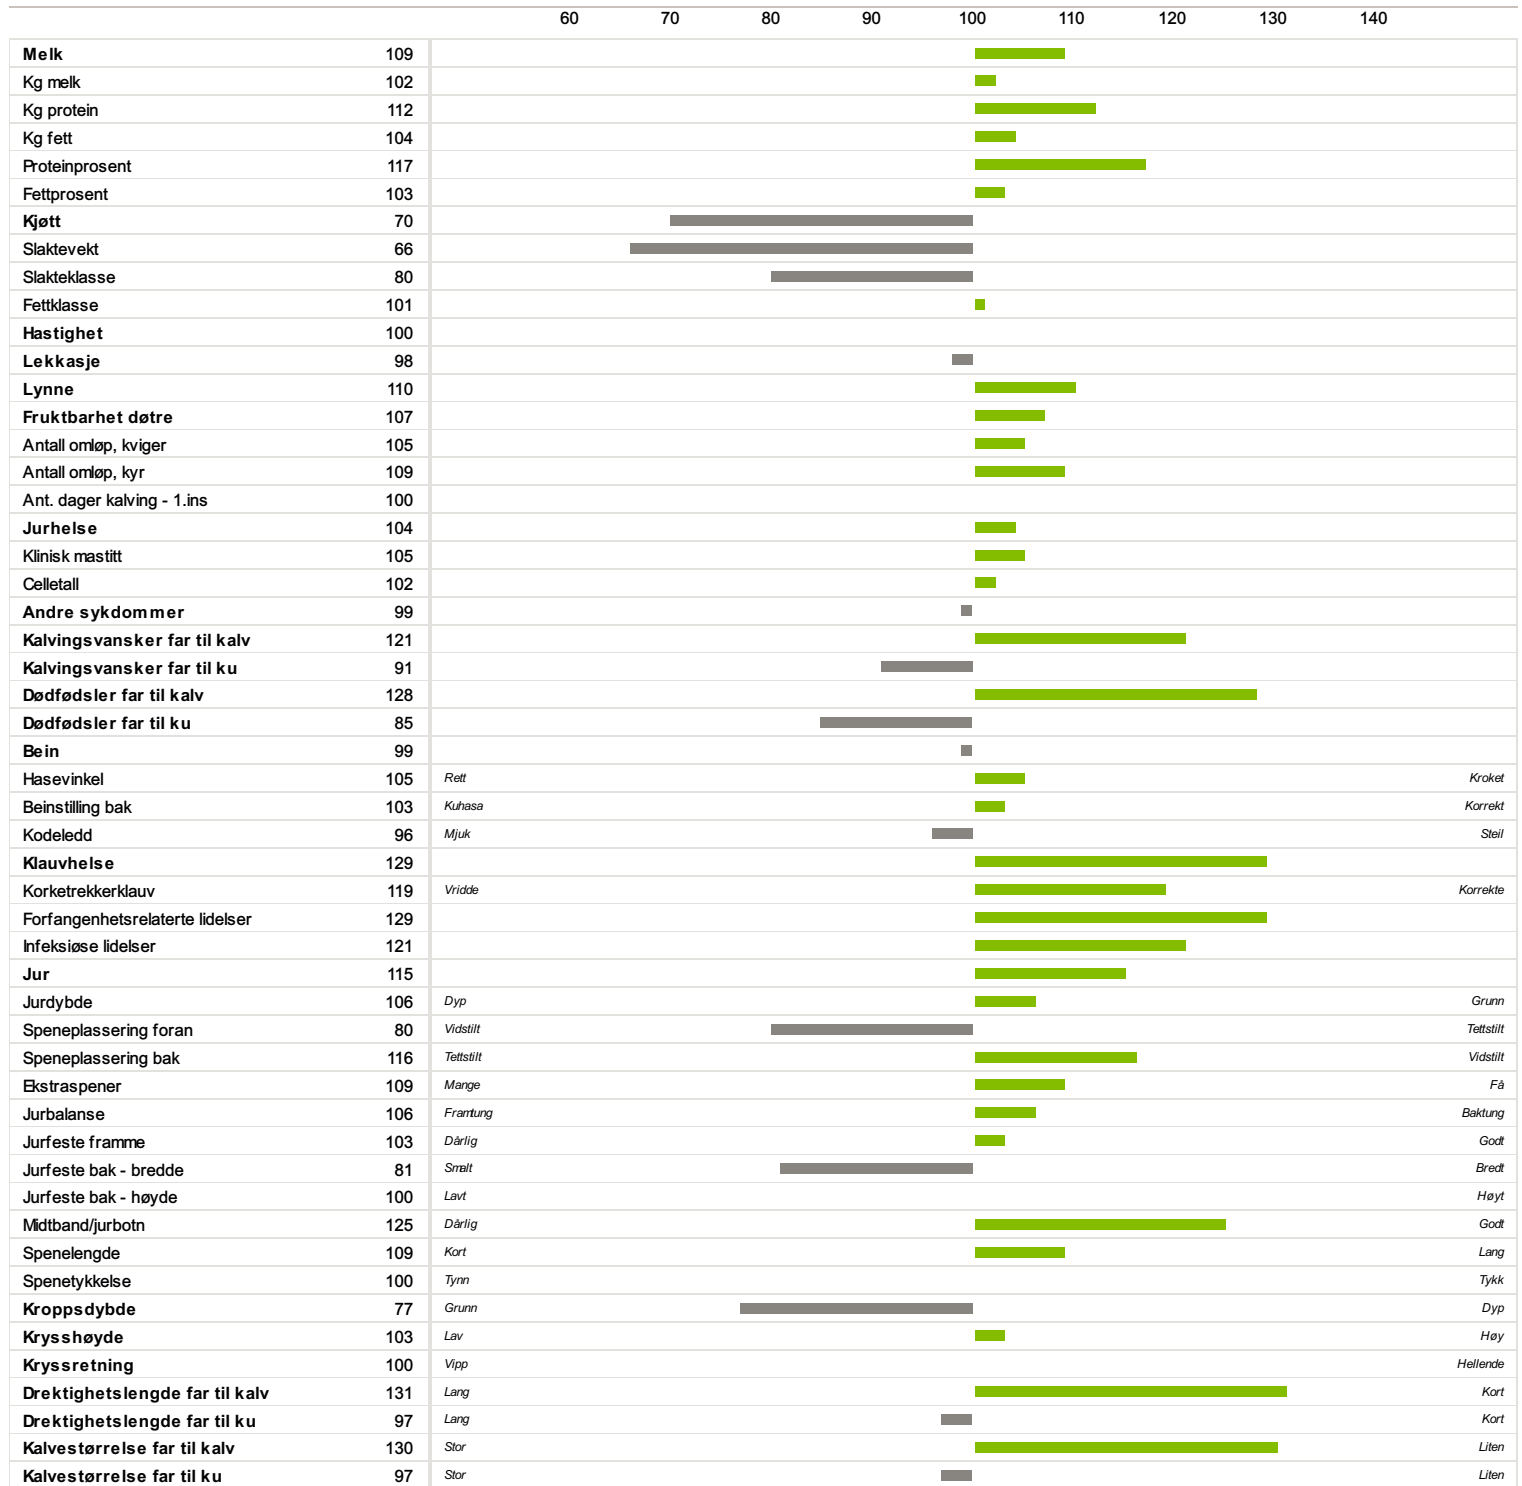

11833 Knappholen

Norsk Rødt Fe / NRF Okse

Fødselsdato
01.08.2015

Farge
Rød

Hornstatus
Homet

Oppdretter
Tor Bjarte Grødem og Anne Frøyland, 4346 Bryne

Far
11060 Nymoer-P

Morfar
10540 Eik

16

Lynne

Kalving

Klauvhelse

Av Isv erdberegning NRF
25.11.2021