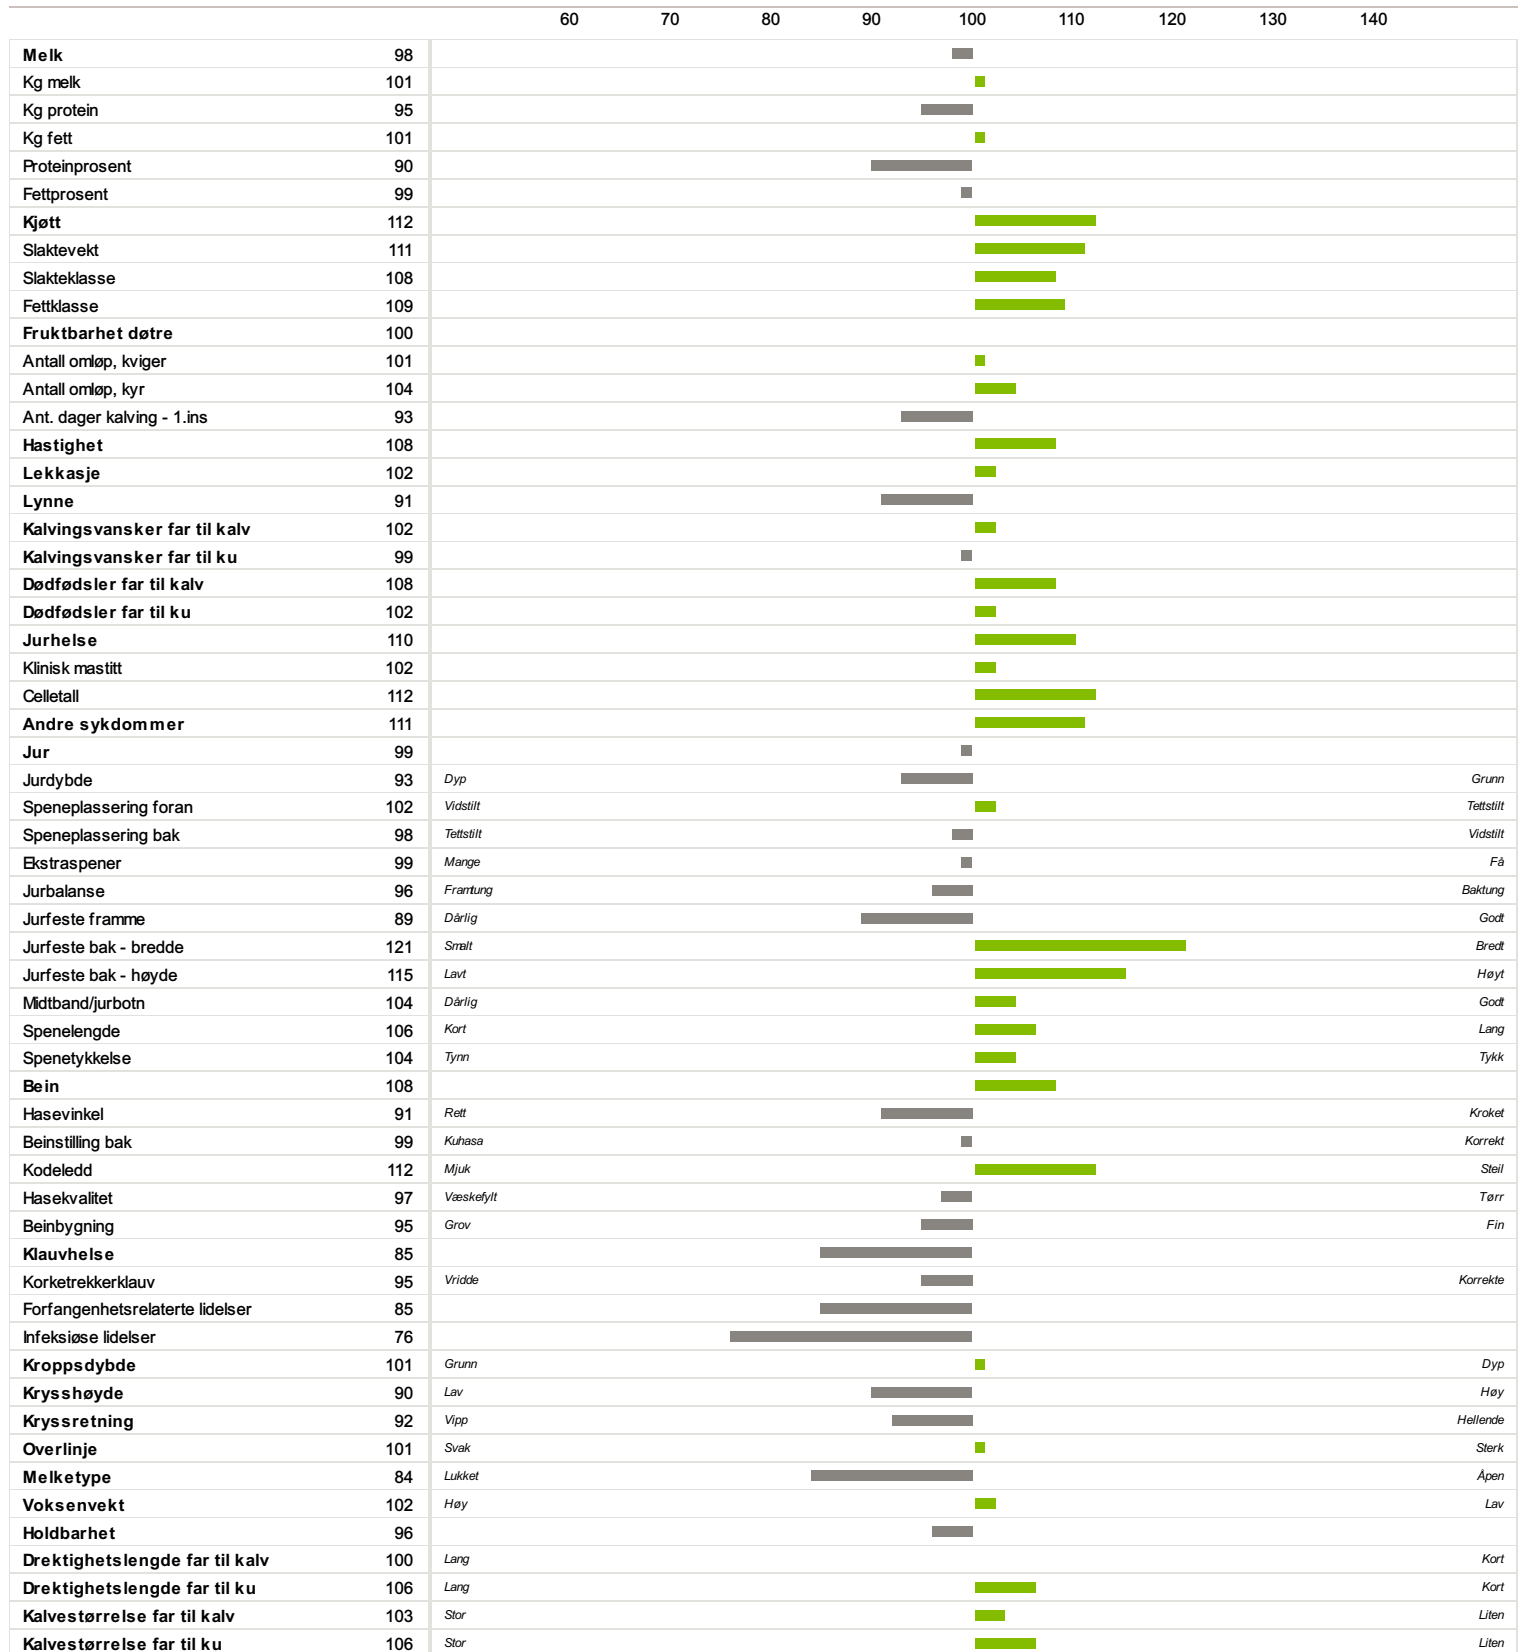

11828 Stordal

Far
10971 SeimMorfar
10565 Garvik

5

Fødselsdato	Farge	Hornstatus	Oppdretter
19.07.2015	Svart	Kollet	Stordal Samdrift Da, 6250 Stordal

Hastighet

Bein og klauver

Kjøtt

geno