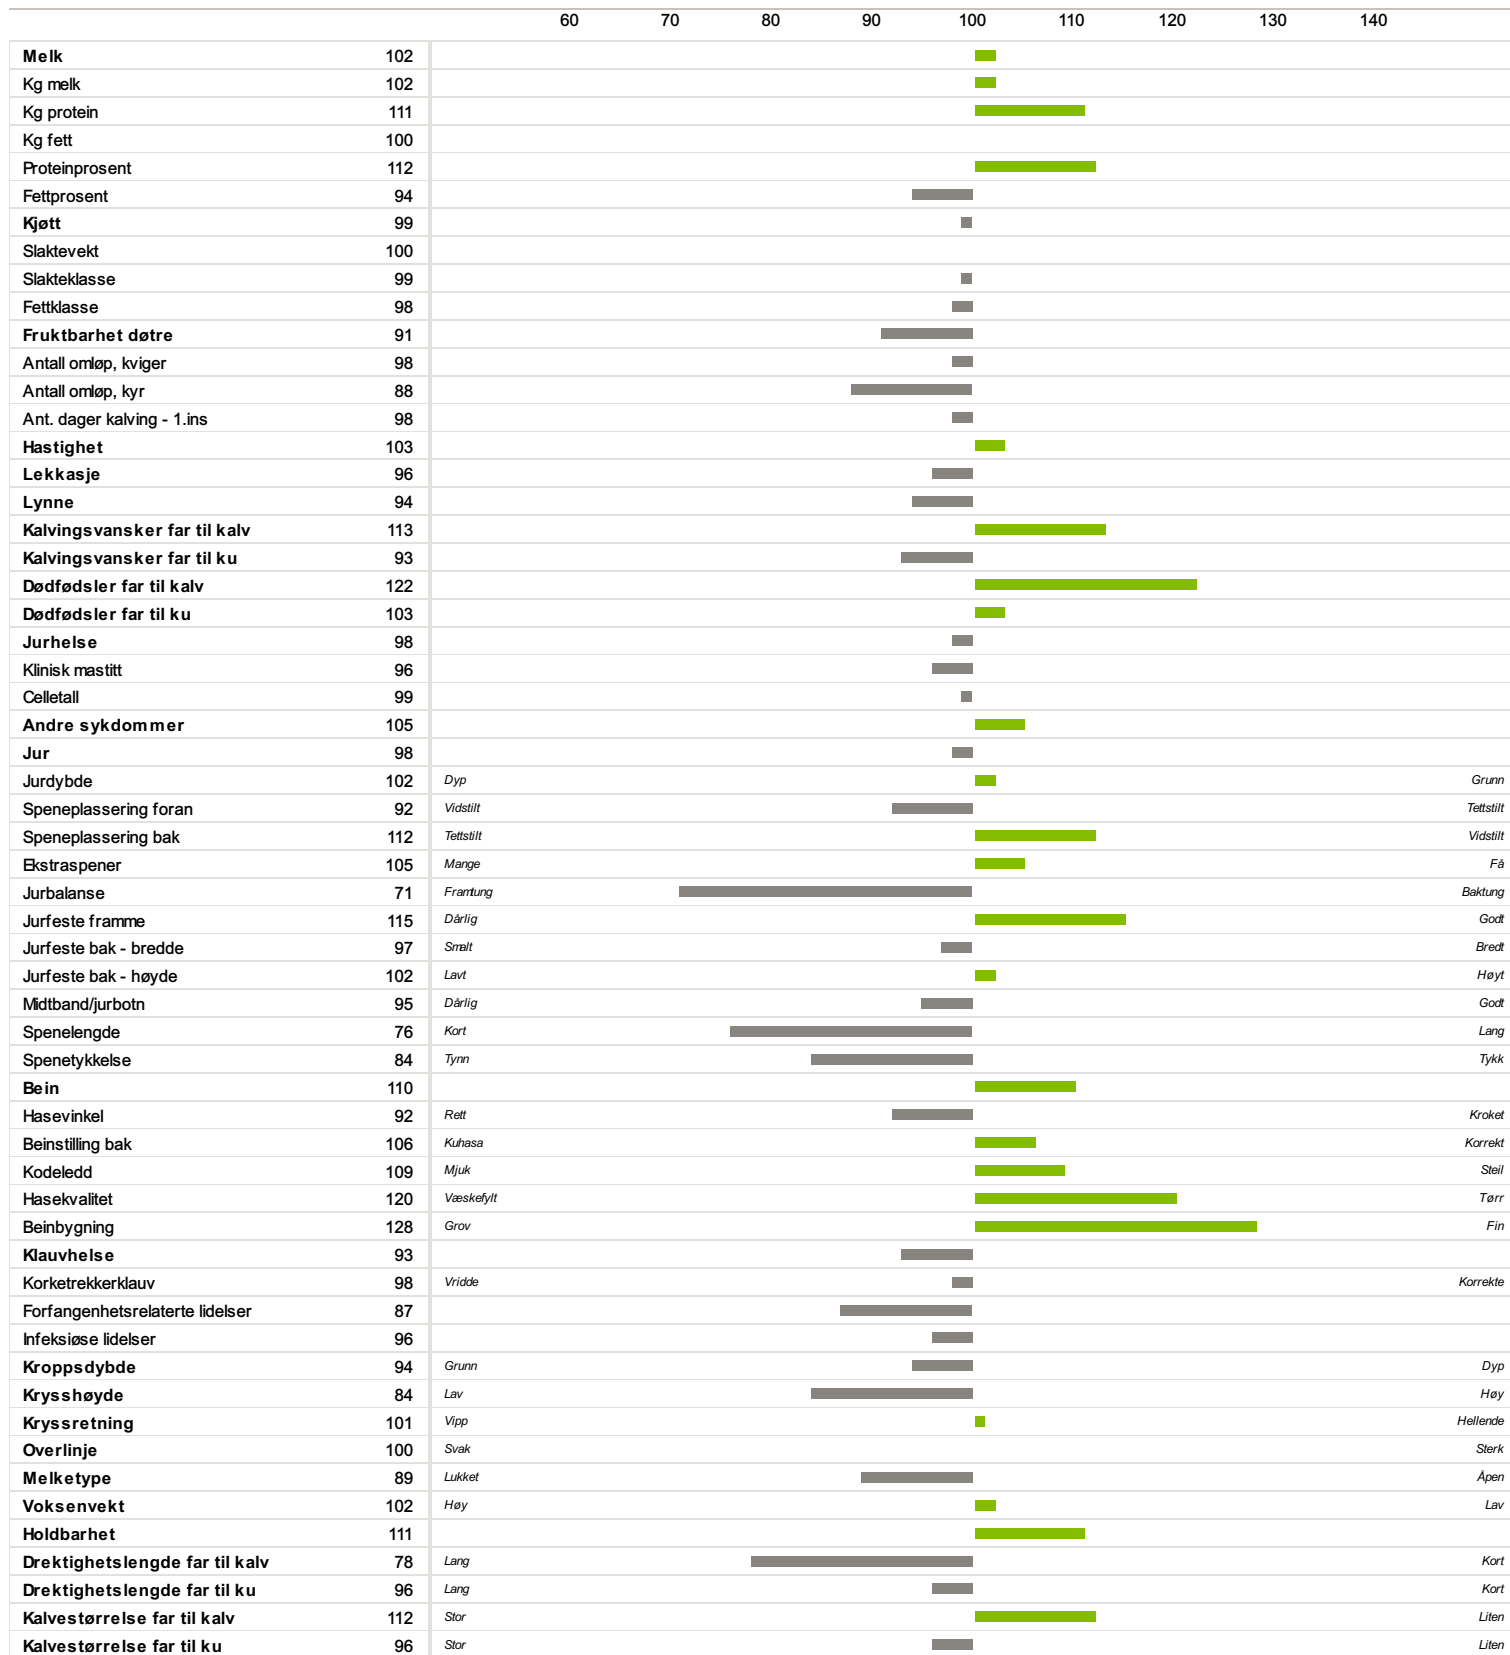

# 11806 Kjelde

Norsk Rødt Fe / NRF Okse

Far  
11039 Skjelvan

Morfar  
10556 Motrøen

0

Fødselsdato	Farge	Hornstatus	Oppdretter
19.01.2015	Svart	Homet	Viggo Kristensen, 8543 Kjeldebotn

Bein og klauver

Kalving

Av Isverdberegning NRF  
18.09.2023