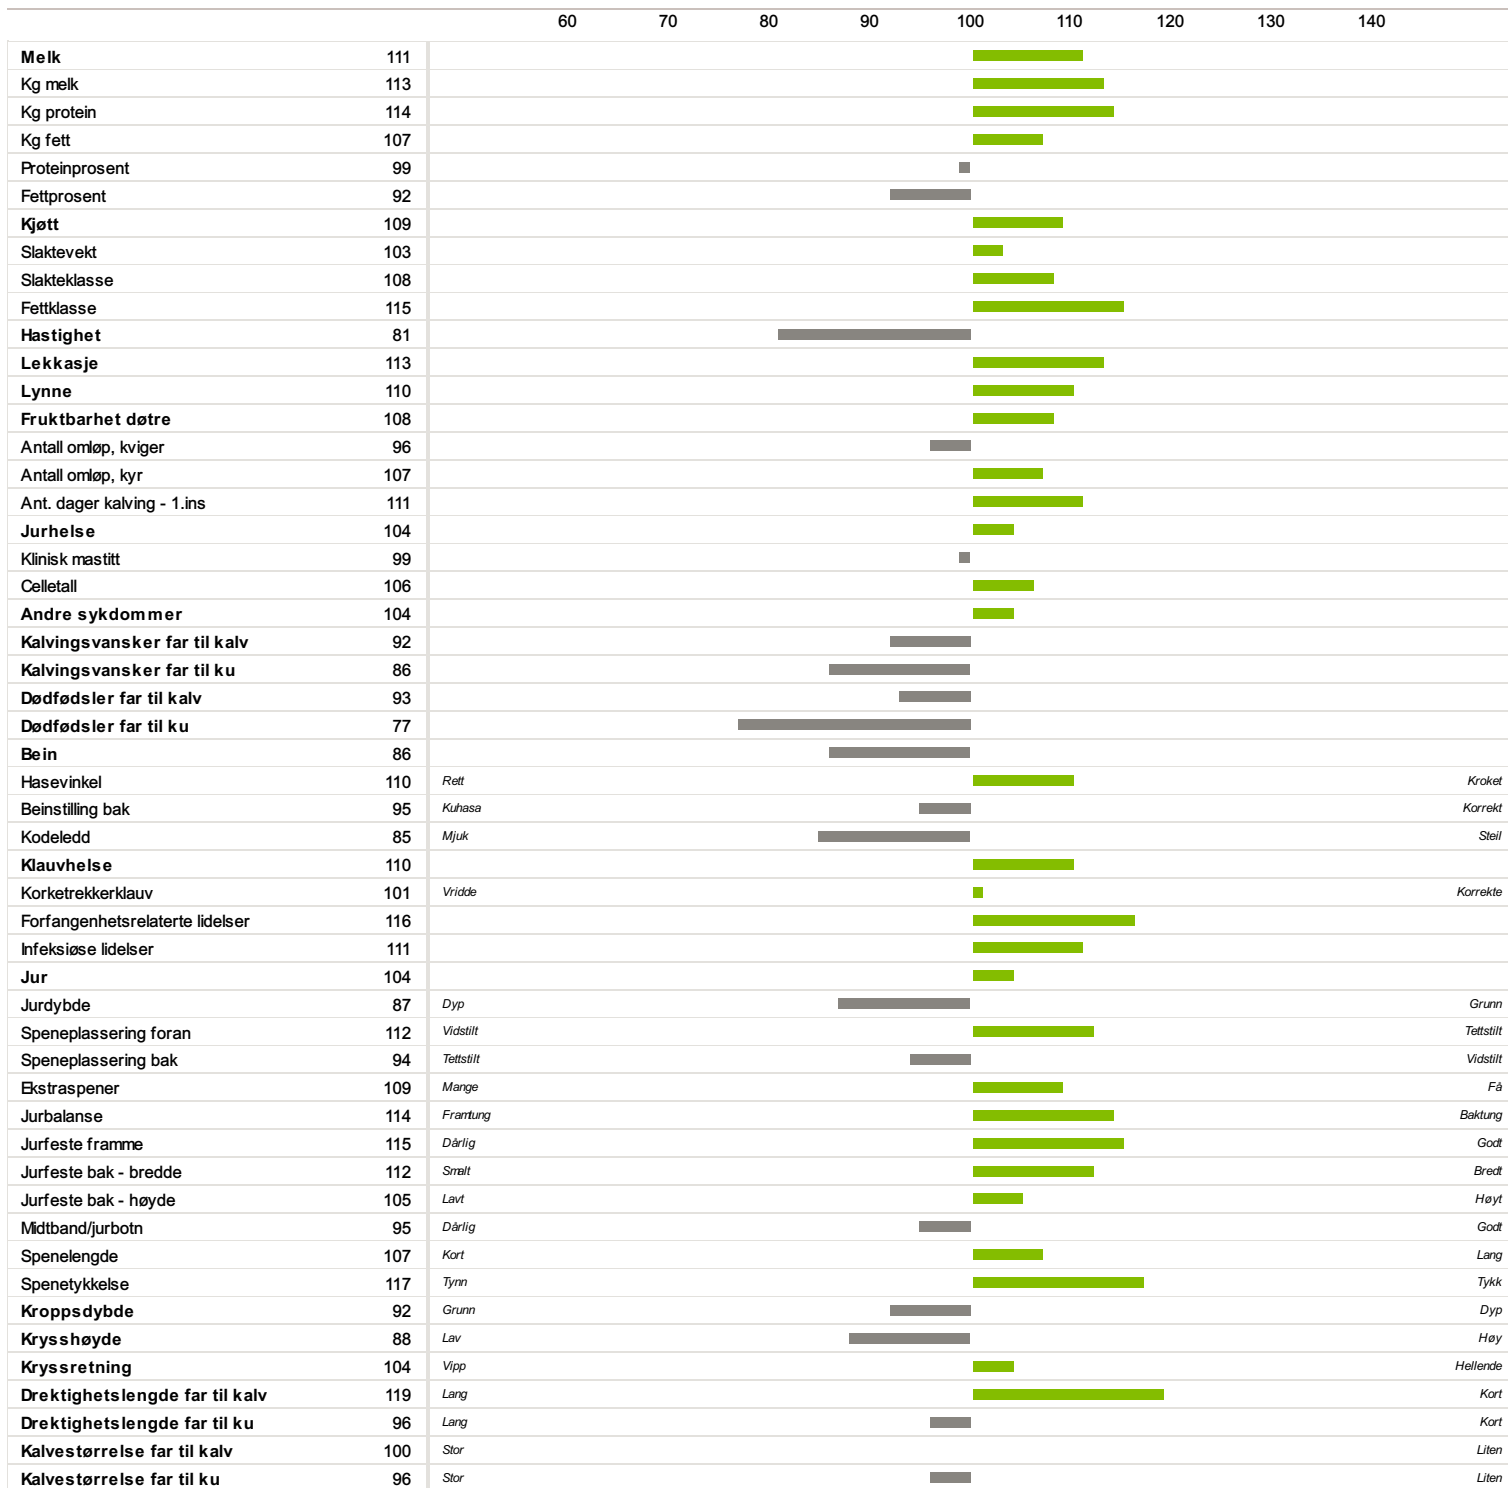

11772 Stikbakke

Far
10923 Prestangen

Morfar
10579 Eggtrøen-P

16

Fødselsdato	Farge	Hornstatus	Oppdretter
28.09.2014	Rød	Kollet	Stikbakke Nordre, 2846 Bøverbru

Lekkasje

Lynne

Kjøtt

Klauvhelse

Avlsverdiregning NRF
25.11.2021