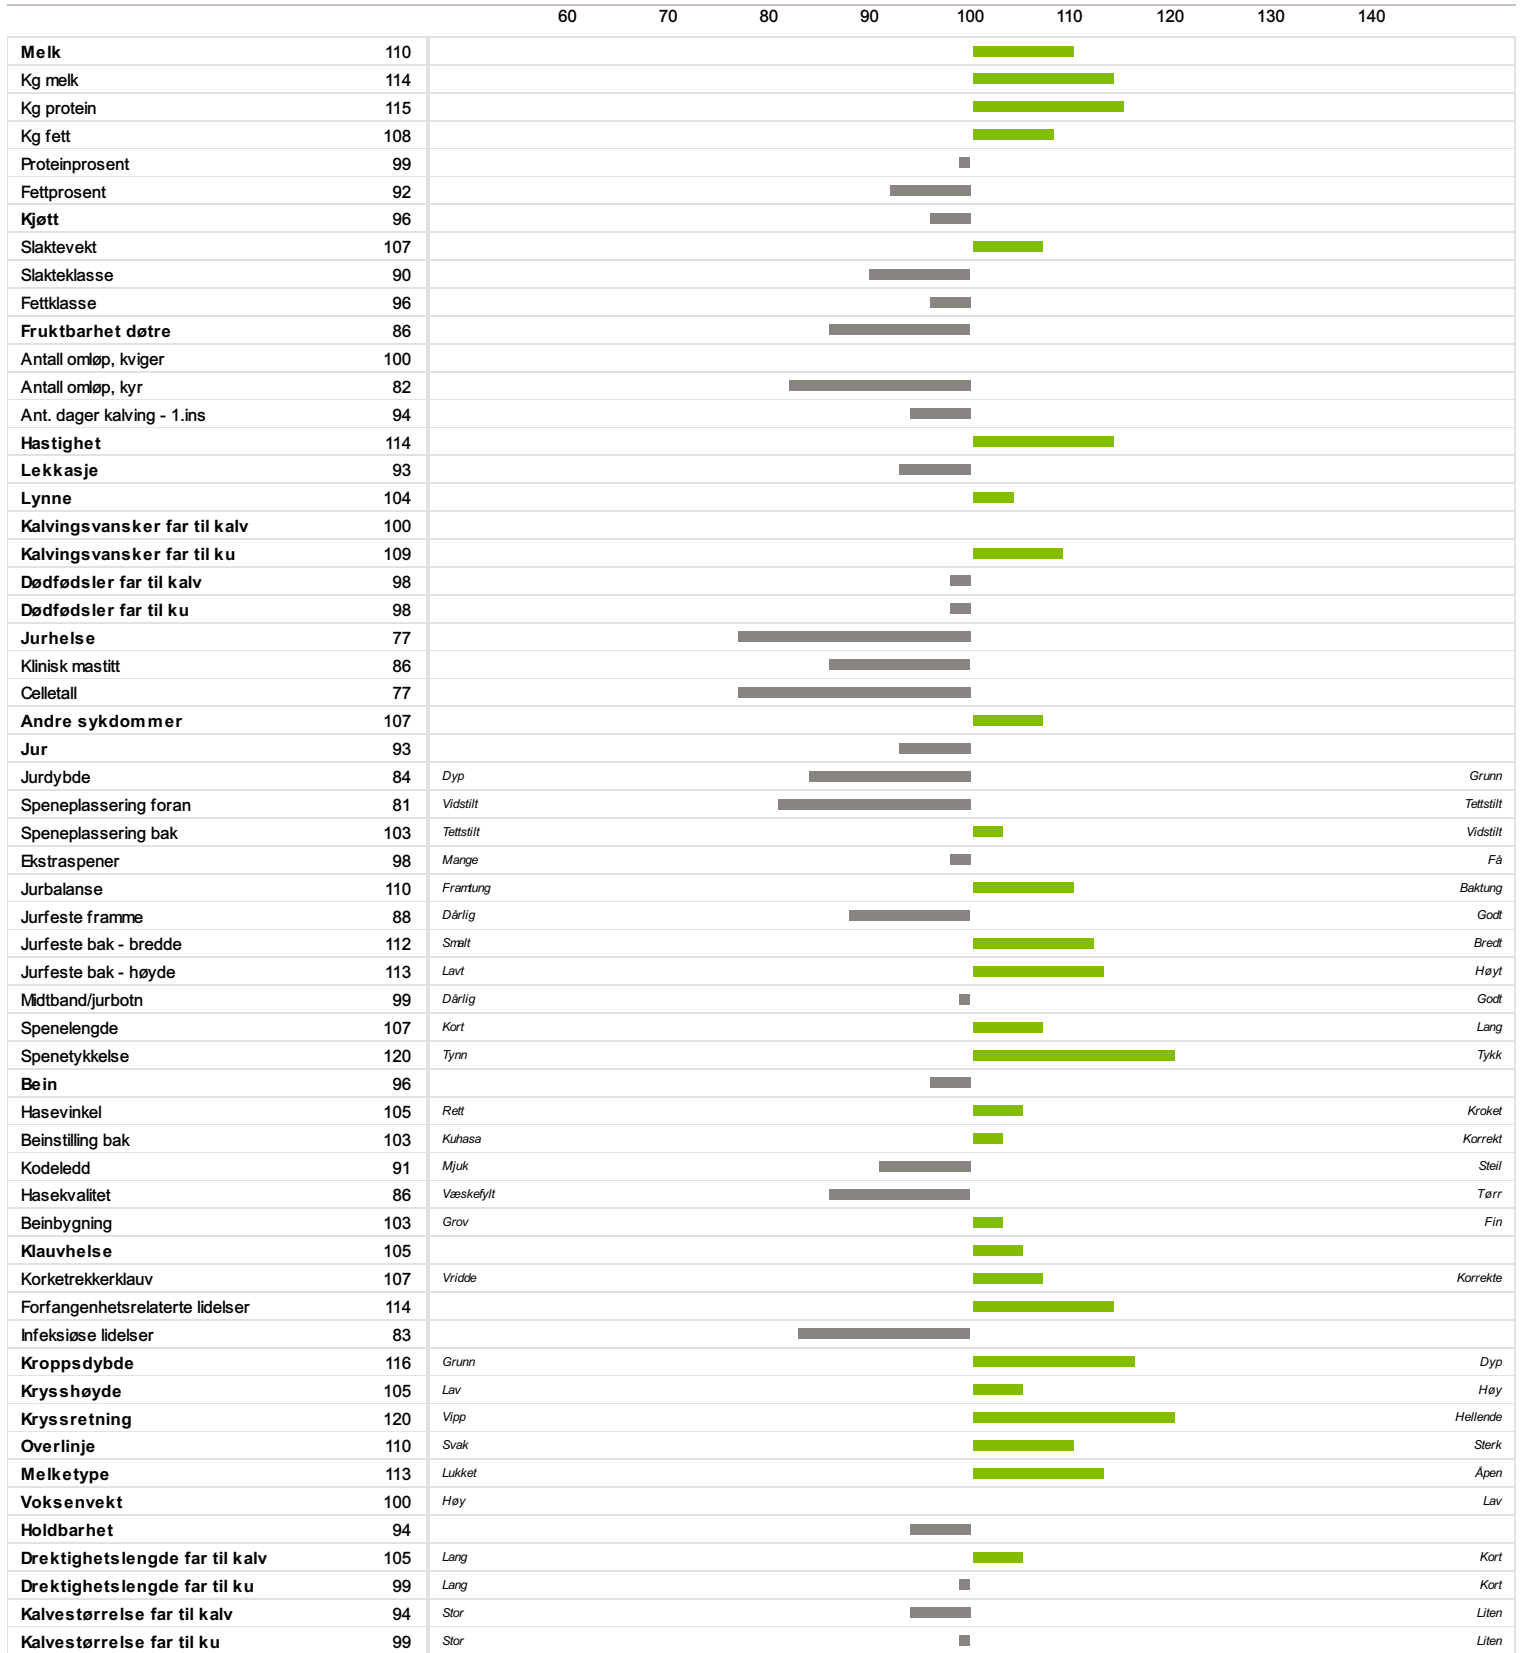

11769 Kvitli

Norsk Rødt Fe / NRF Oksa

Far  
10918 Val

Morfar  
10462 Sørmarka

-4

Fødselsdato	Farge	Hornstatus	Oppdretter
21.09.2014	Svart	Kollet	Øvre Kvitli Samdrift Da, 5709 Voss

Hastighet

Av Isverdberegning NRF  
01.07.2024