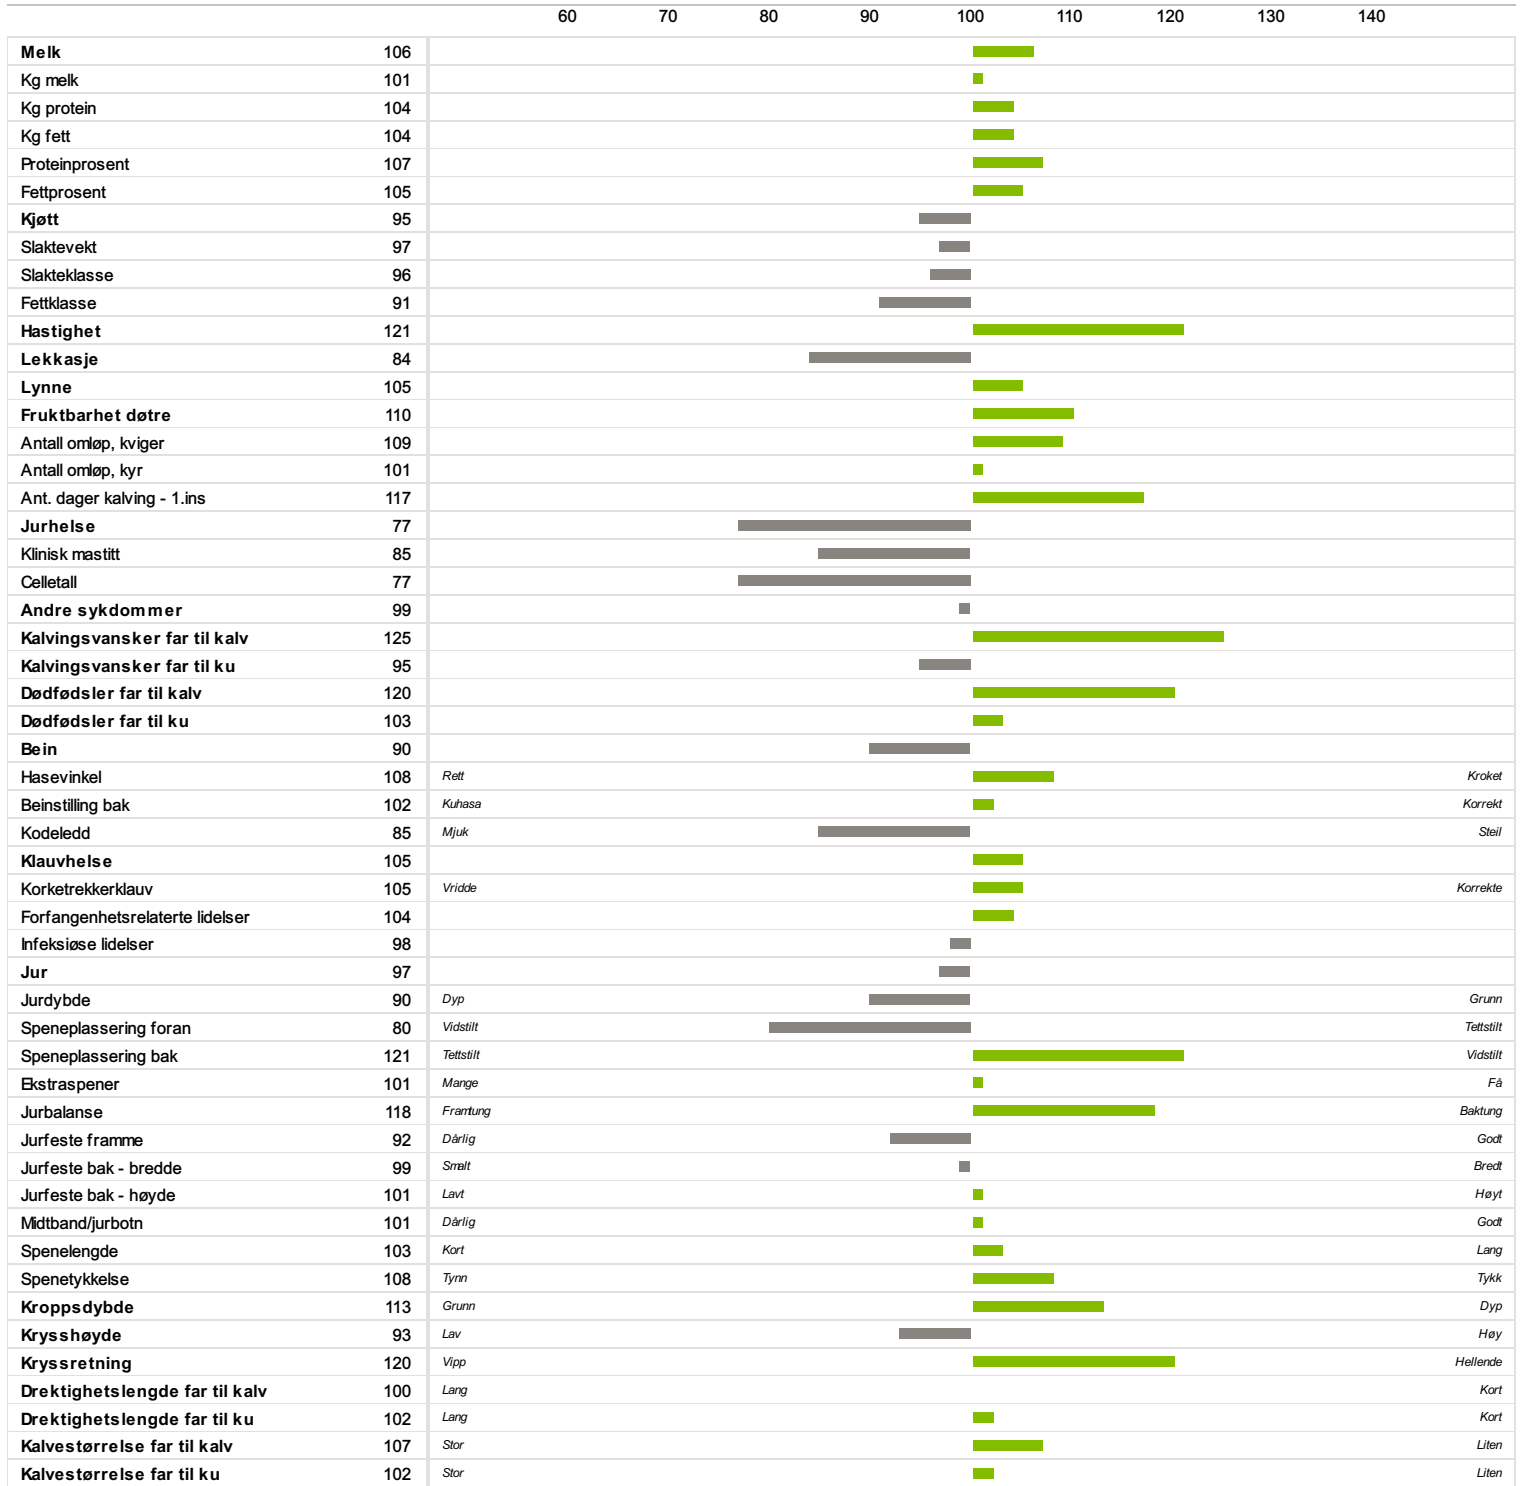

11729 Hylland

Norsk Rødt Fe / NRF Oksa

Far  
10918 Val

Morfar  
10432 Velsvik

-3

Fødselsdato	Farge	Hornstatus	Oppdretter
30.05.2014	Rød	Homet	Hylland Niels, 5747 Gudvangen

Av Isv erdberegning NRF  
25.11.2021