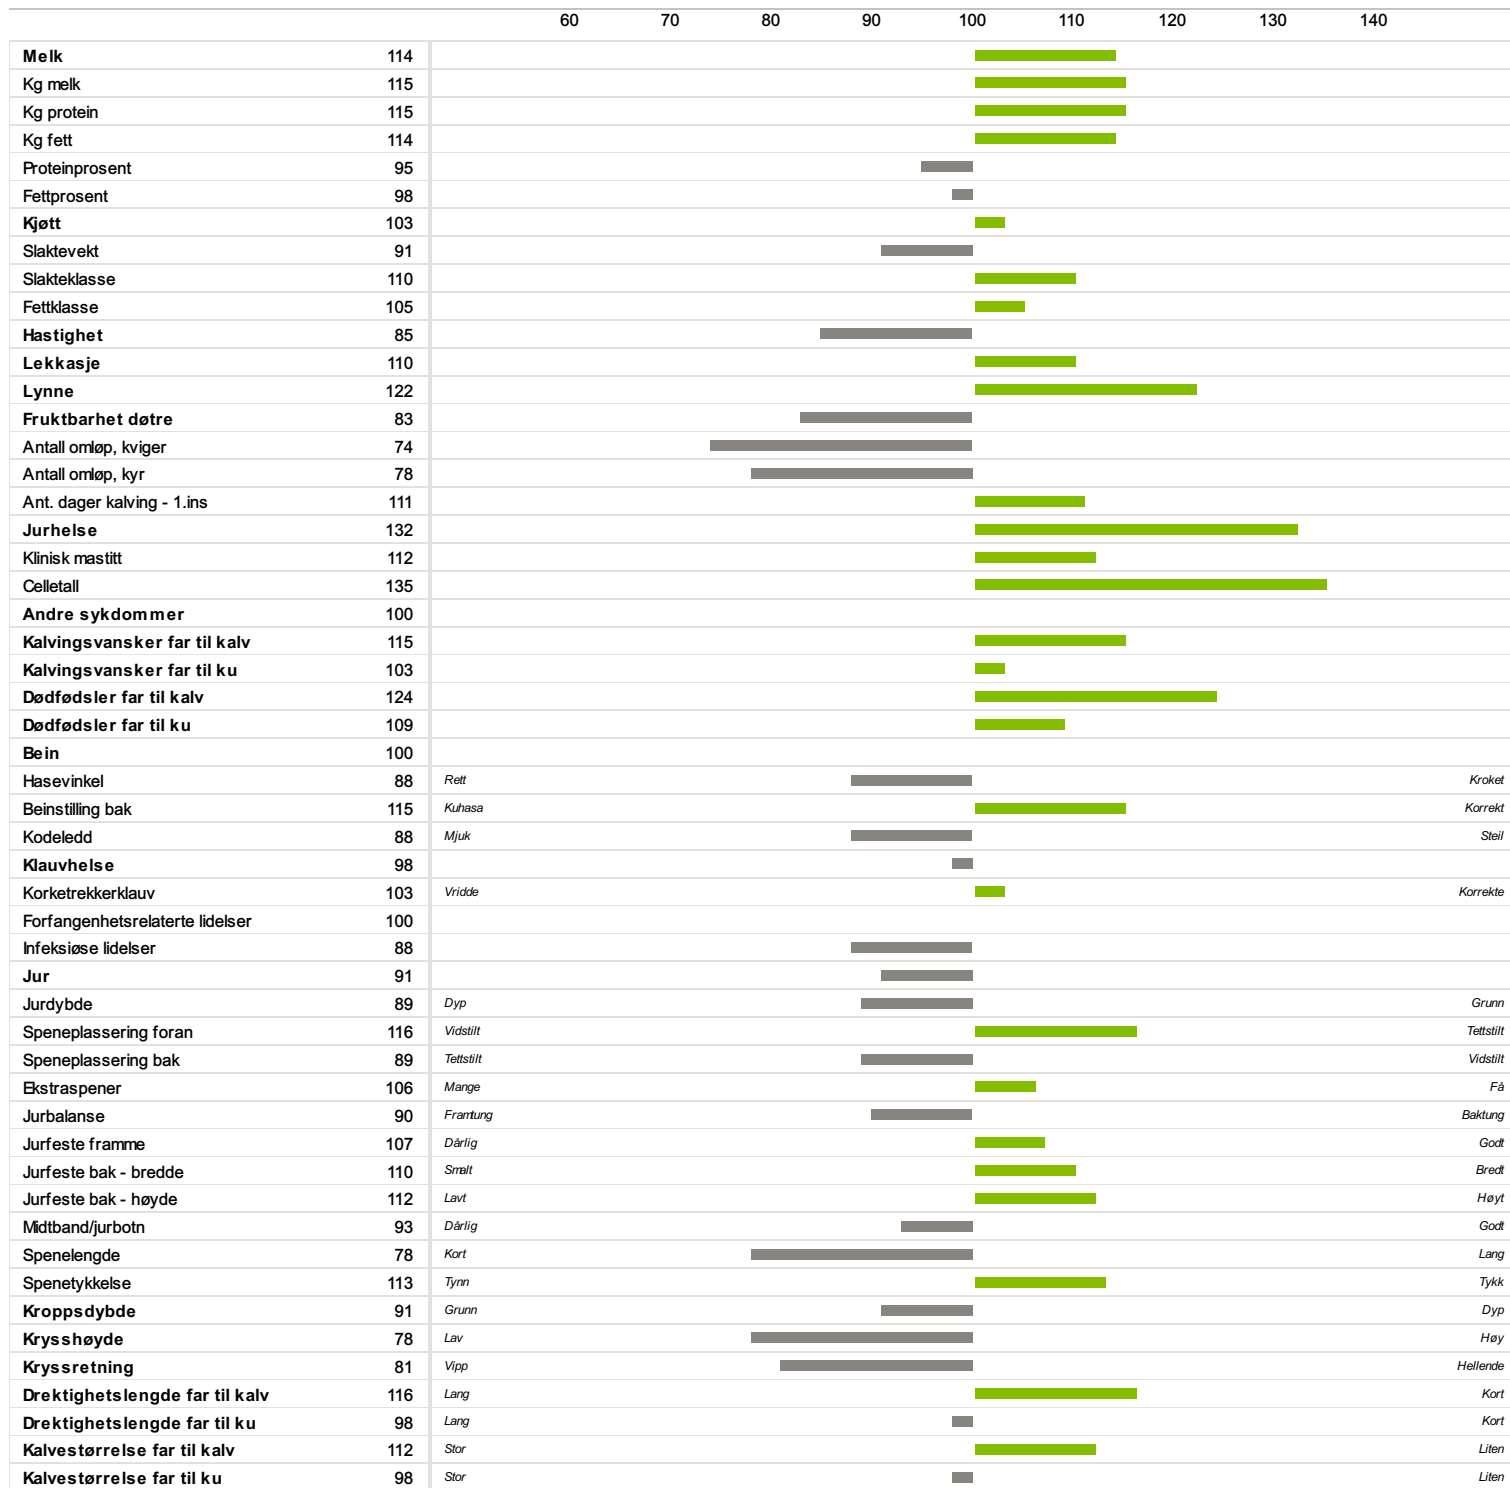

10.04.2014

Farge

Rød

Hornstatus

Homet

Oppdretter

Smedstad Samdrift Da, 2022 Gjerdrum

Helse

Lekkasje

Lynne

Kalving

Av Isv erdberegning NRF

25.11.2021