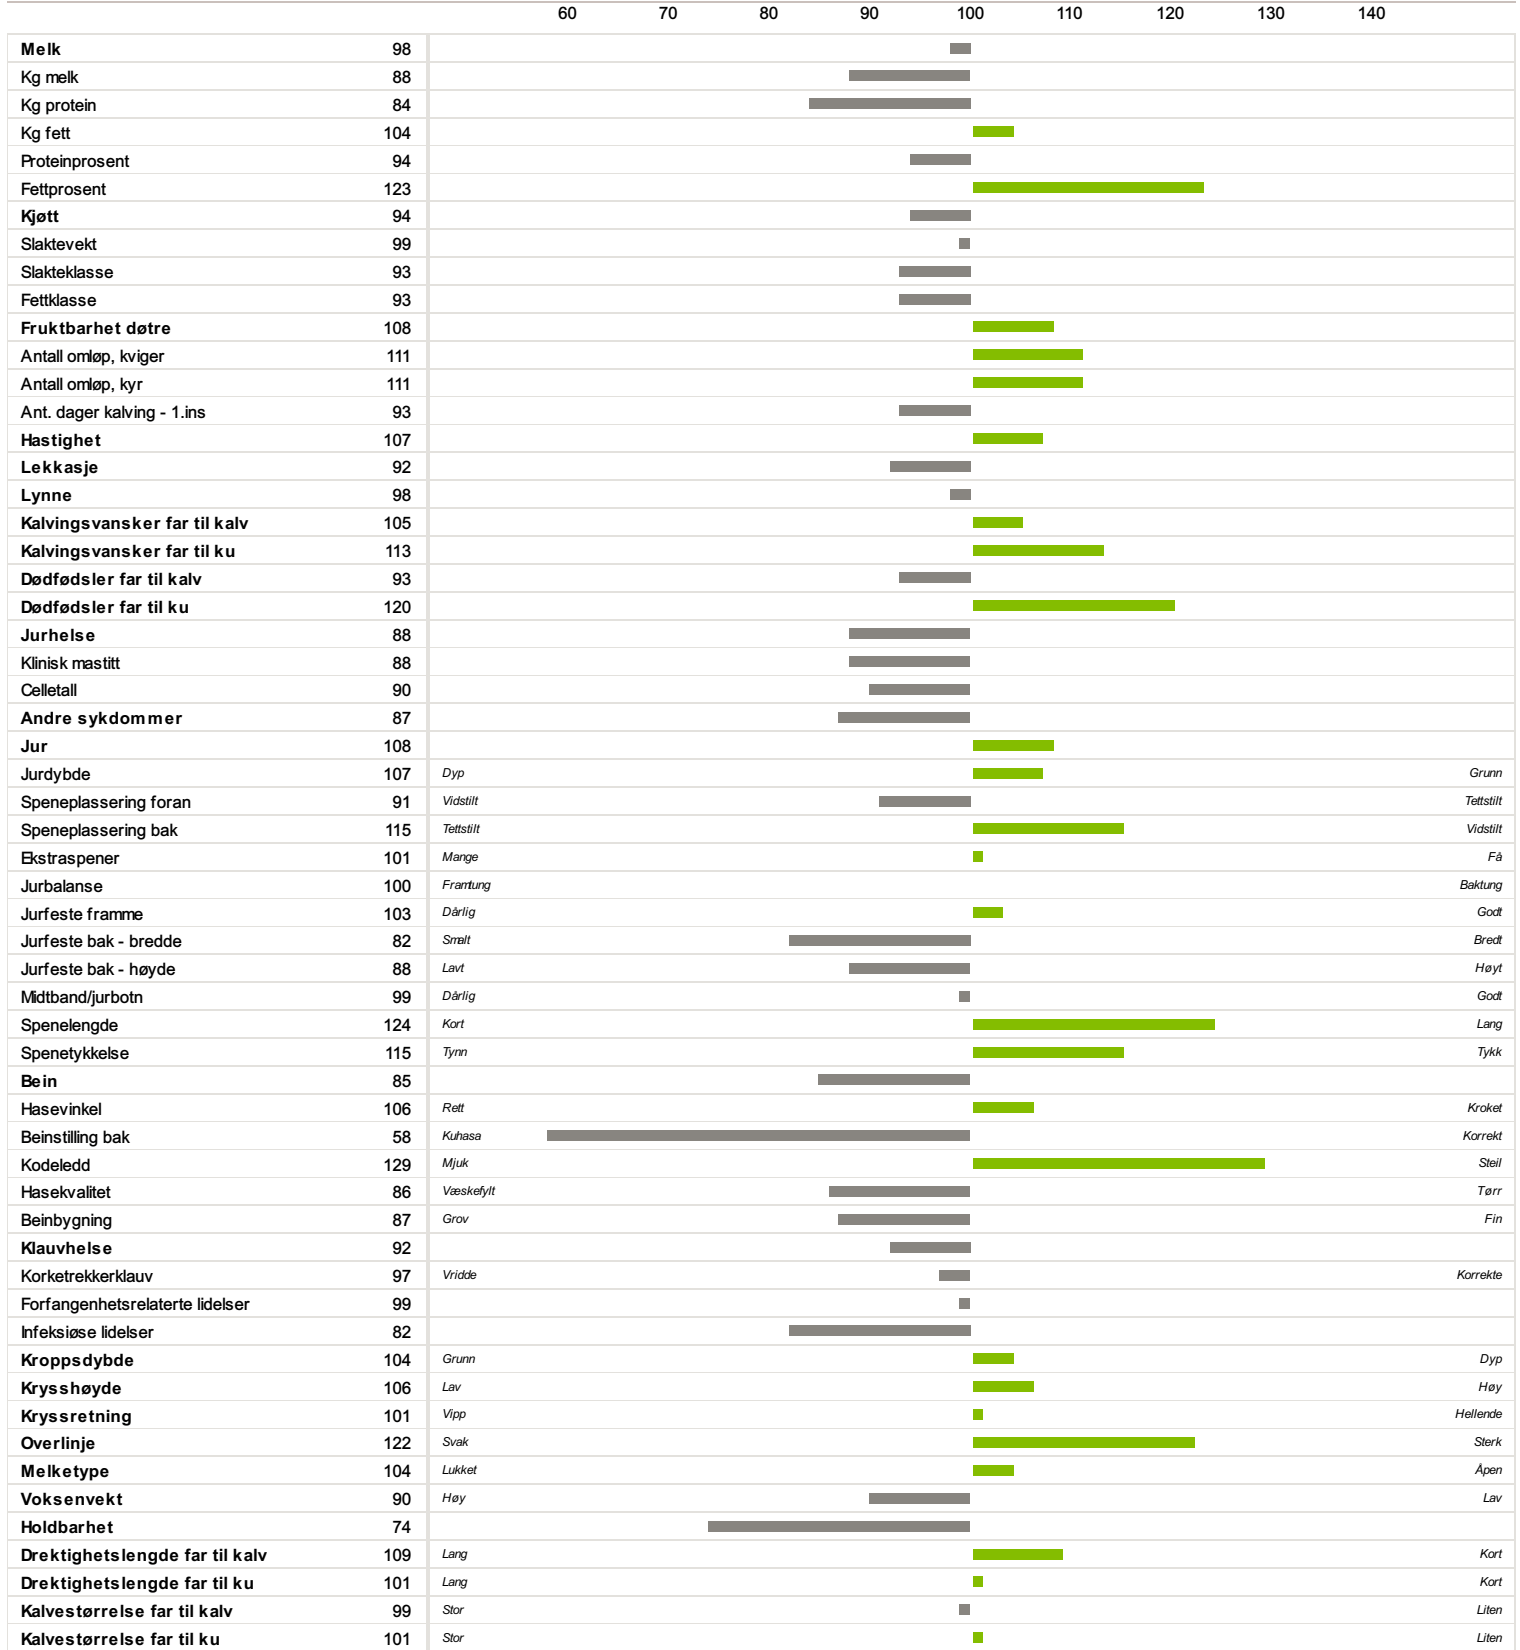

11665 Elvål

Norsk Rødt Fe / NRF Oksa

Far  
10704 Tranmæl 2

Morfar  
10432 Velsvik

-3

|             |       |            |                                |
|-------------|-------|------------|--------------------------------|
| Fødselsdato | Farge | Hornstatus | Oppdretter                     |
| 28.10.2013  | Svart | Homet      | Fonås John Olav, 2485 Rendalen |

Hastighet

Av Isverdberegning NRF  
26.08.2024