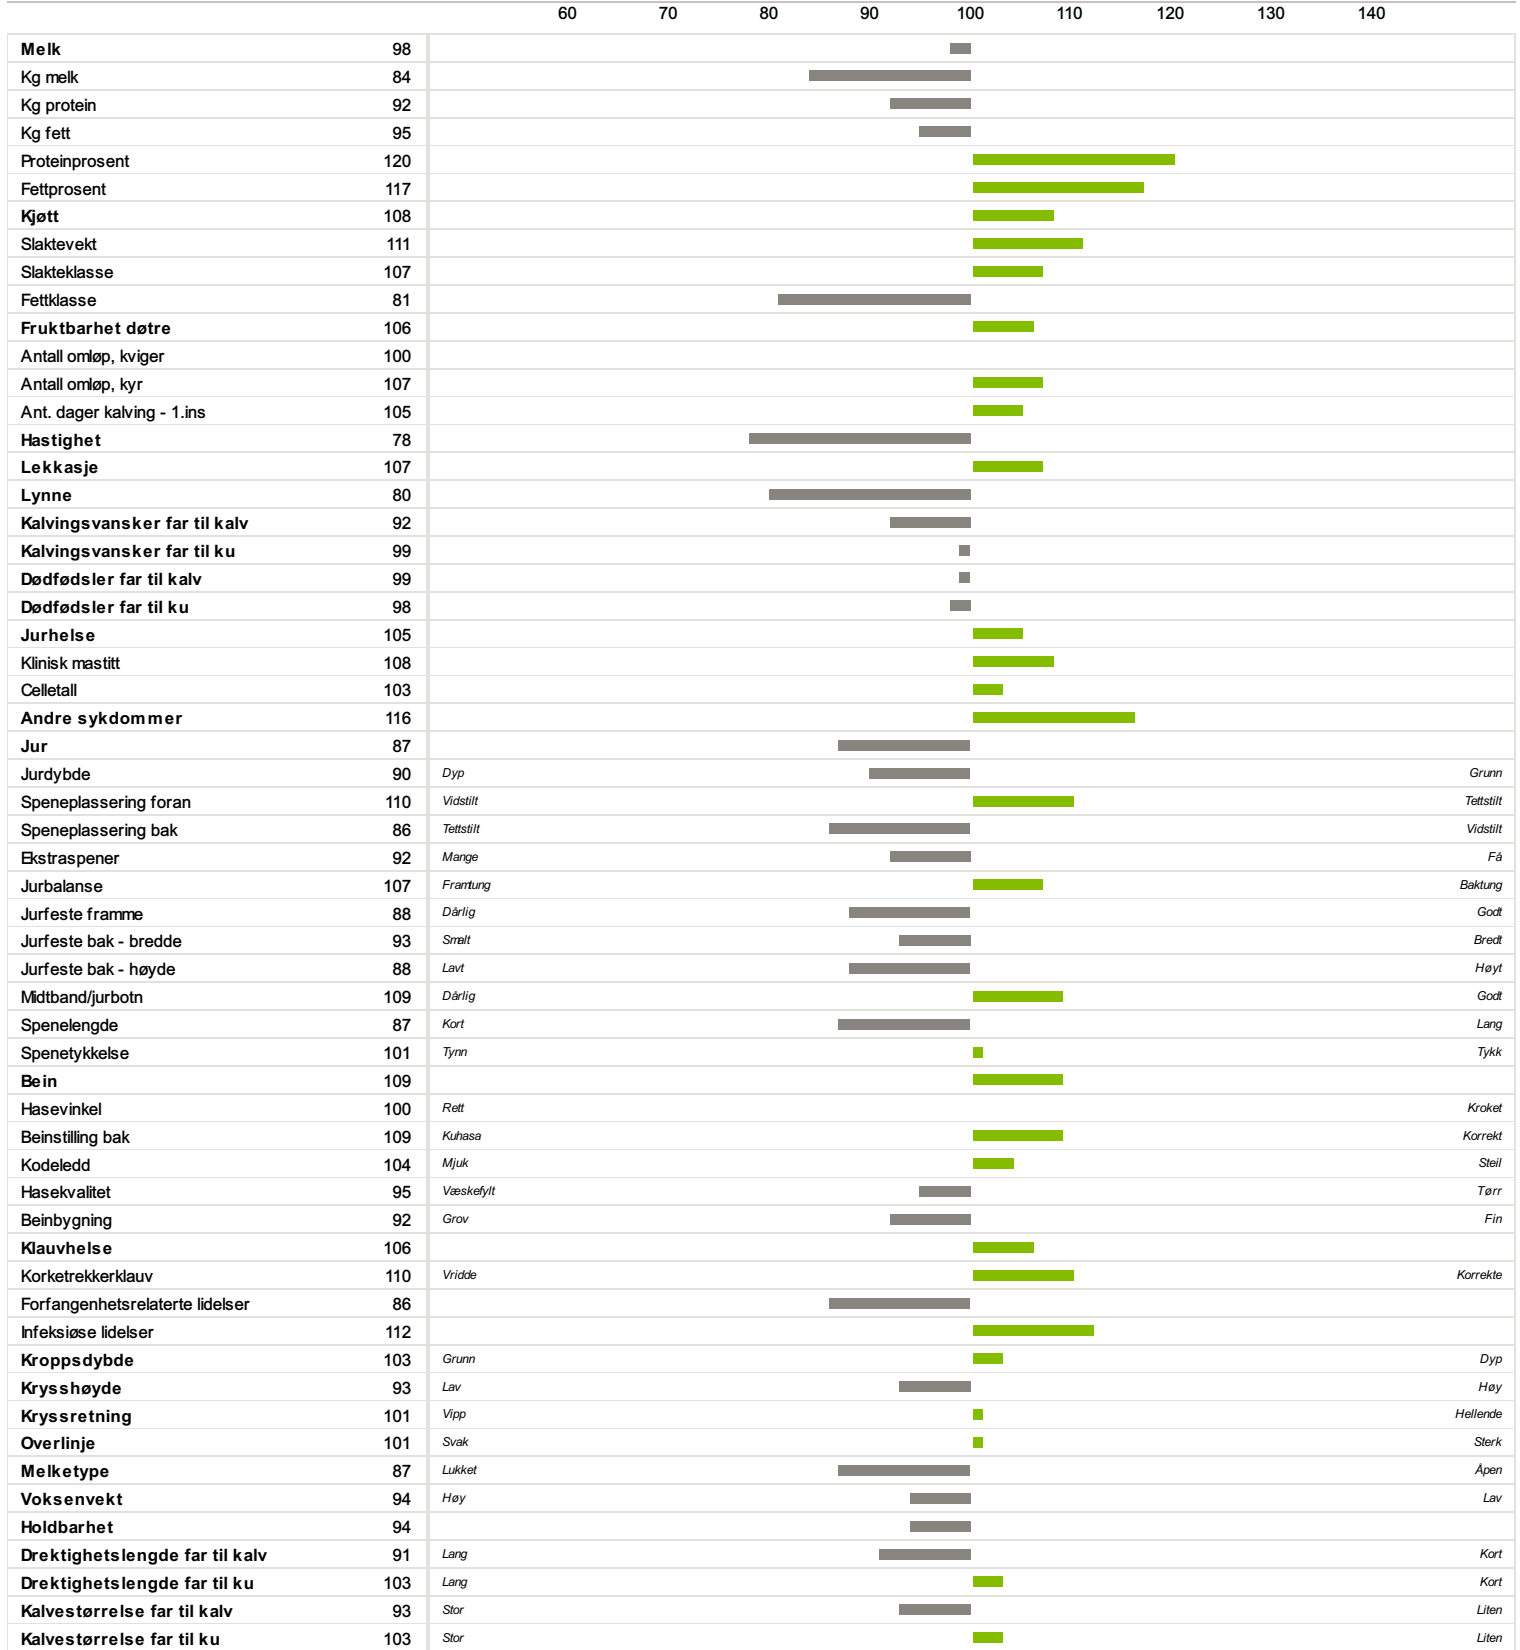

11648 Berild

Norsk Rødt Fe / NRF Oksa

Far  
10739 Ravn

Morfar  
10245 Hjulstad

-5

Fødselsdato	Farge	Hornstatus	Oppdretter
18.08.2013	Rød	Kollet	Langdal Leni, 6315 Innfjorden

Lekkasje

Bein og klauver

Kjøtt

Av Isverdberegning NRF  
14.04.2025