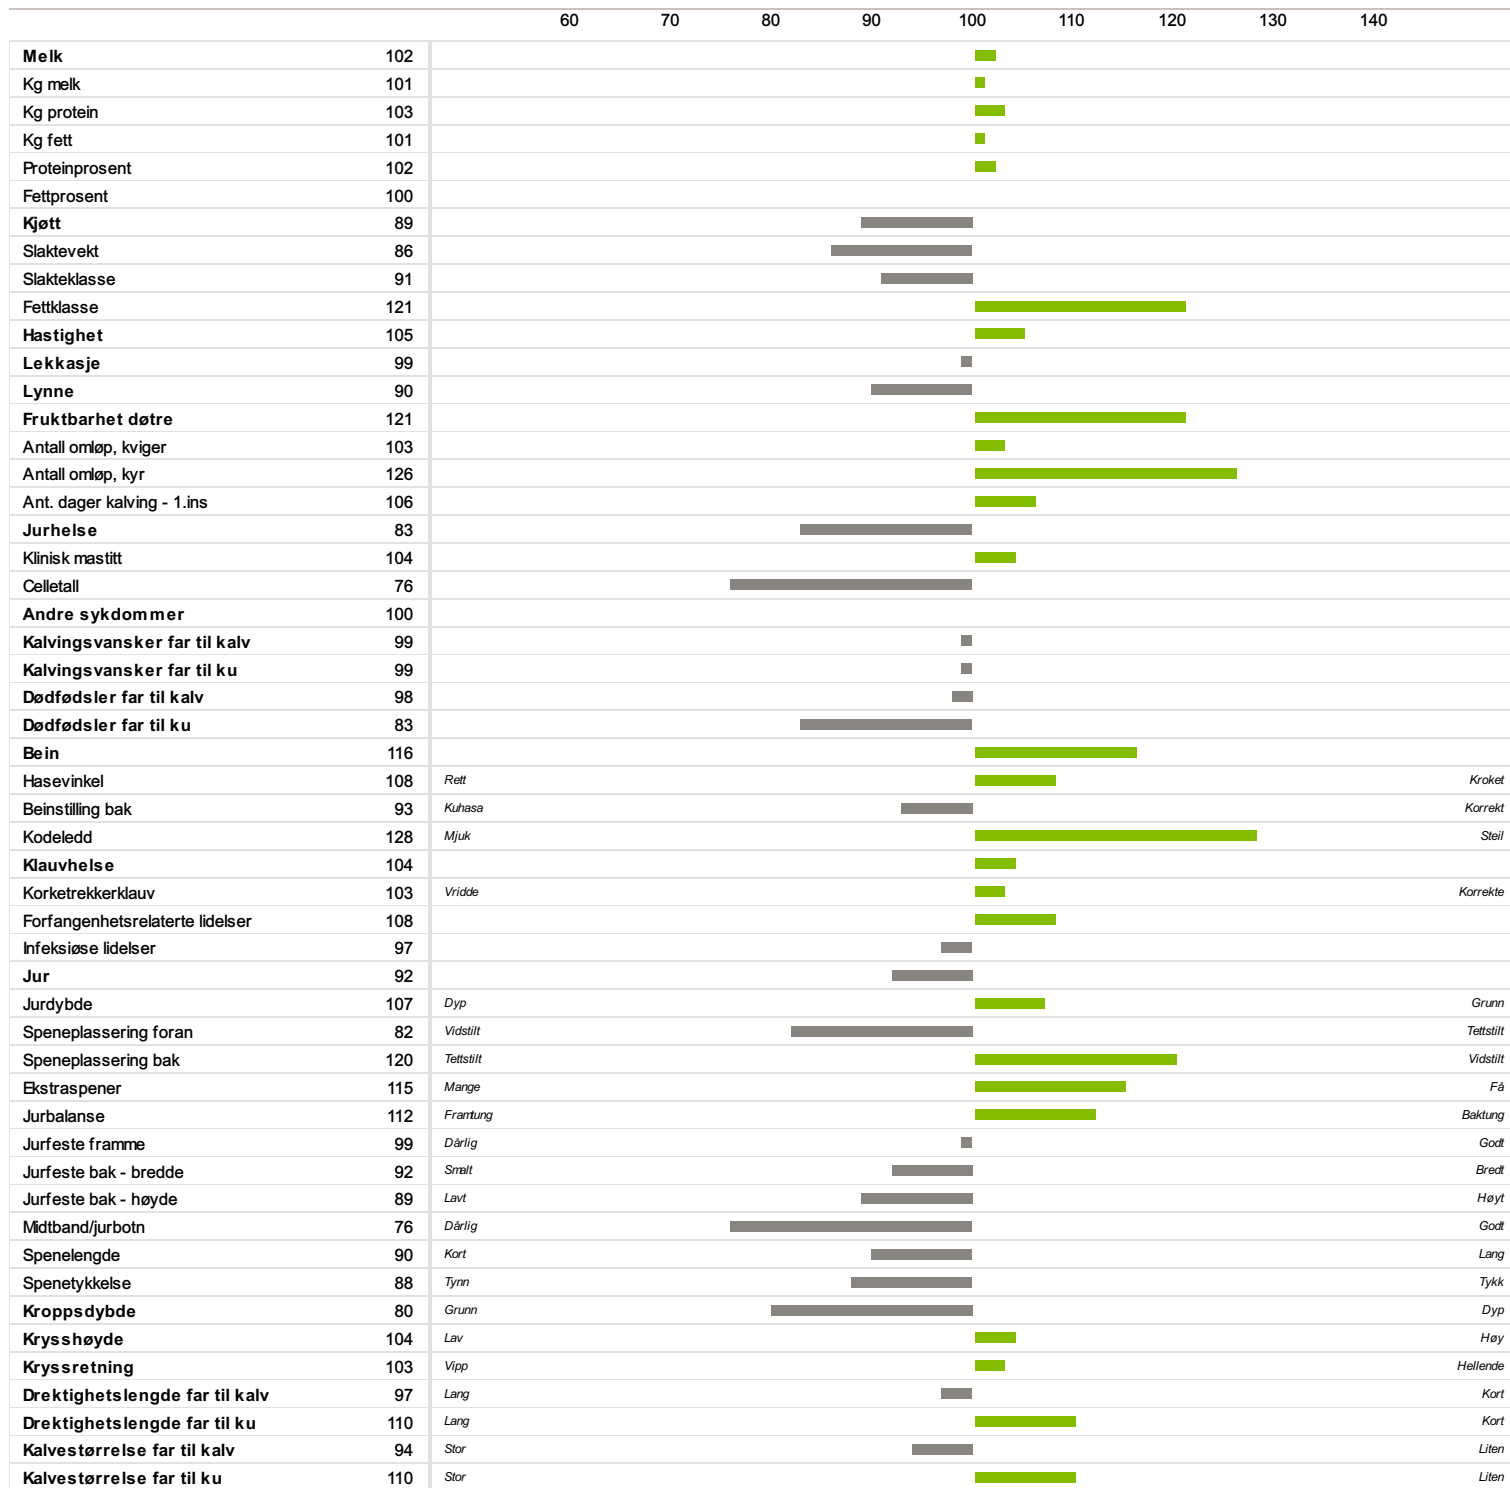

11619 Øksendal

Norsk Rødt Fe / NRF Økse

Far
10682 Amdal

Morfar
10432 Velsvik

-2

Fødselsdato
09.08.2013

Farge
Rød

Hornstatus
Kollet

Oppdretter
Nye Øksendal Samdrift Da, 6610 Øksendal

Fruktbarhet

Hastighet

Bein og klauver

Av Isv erdberegning NRF
25.11.2021