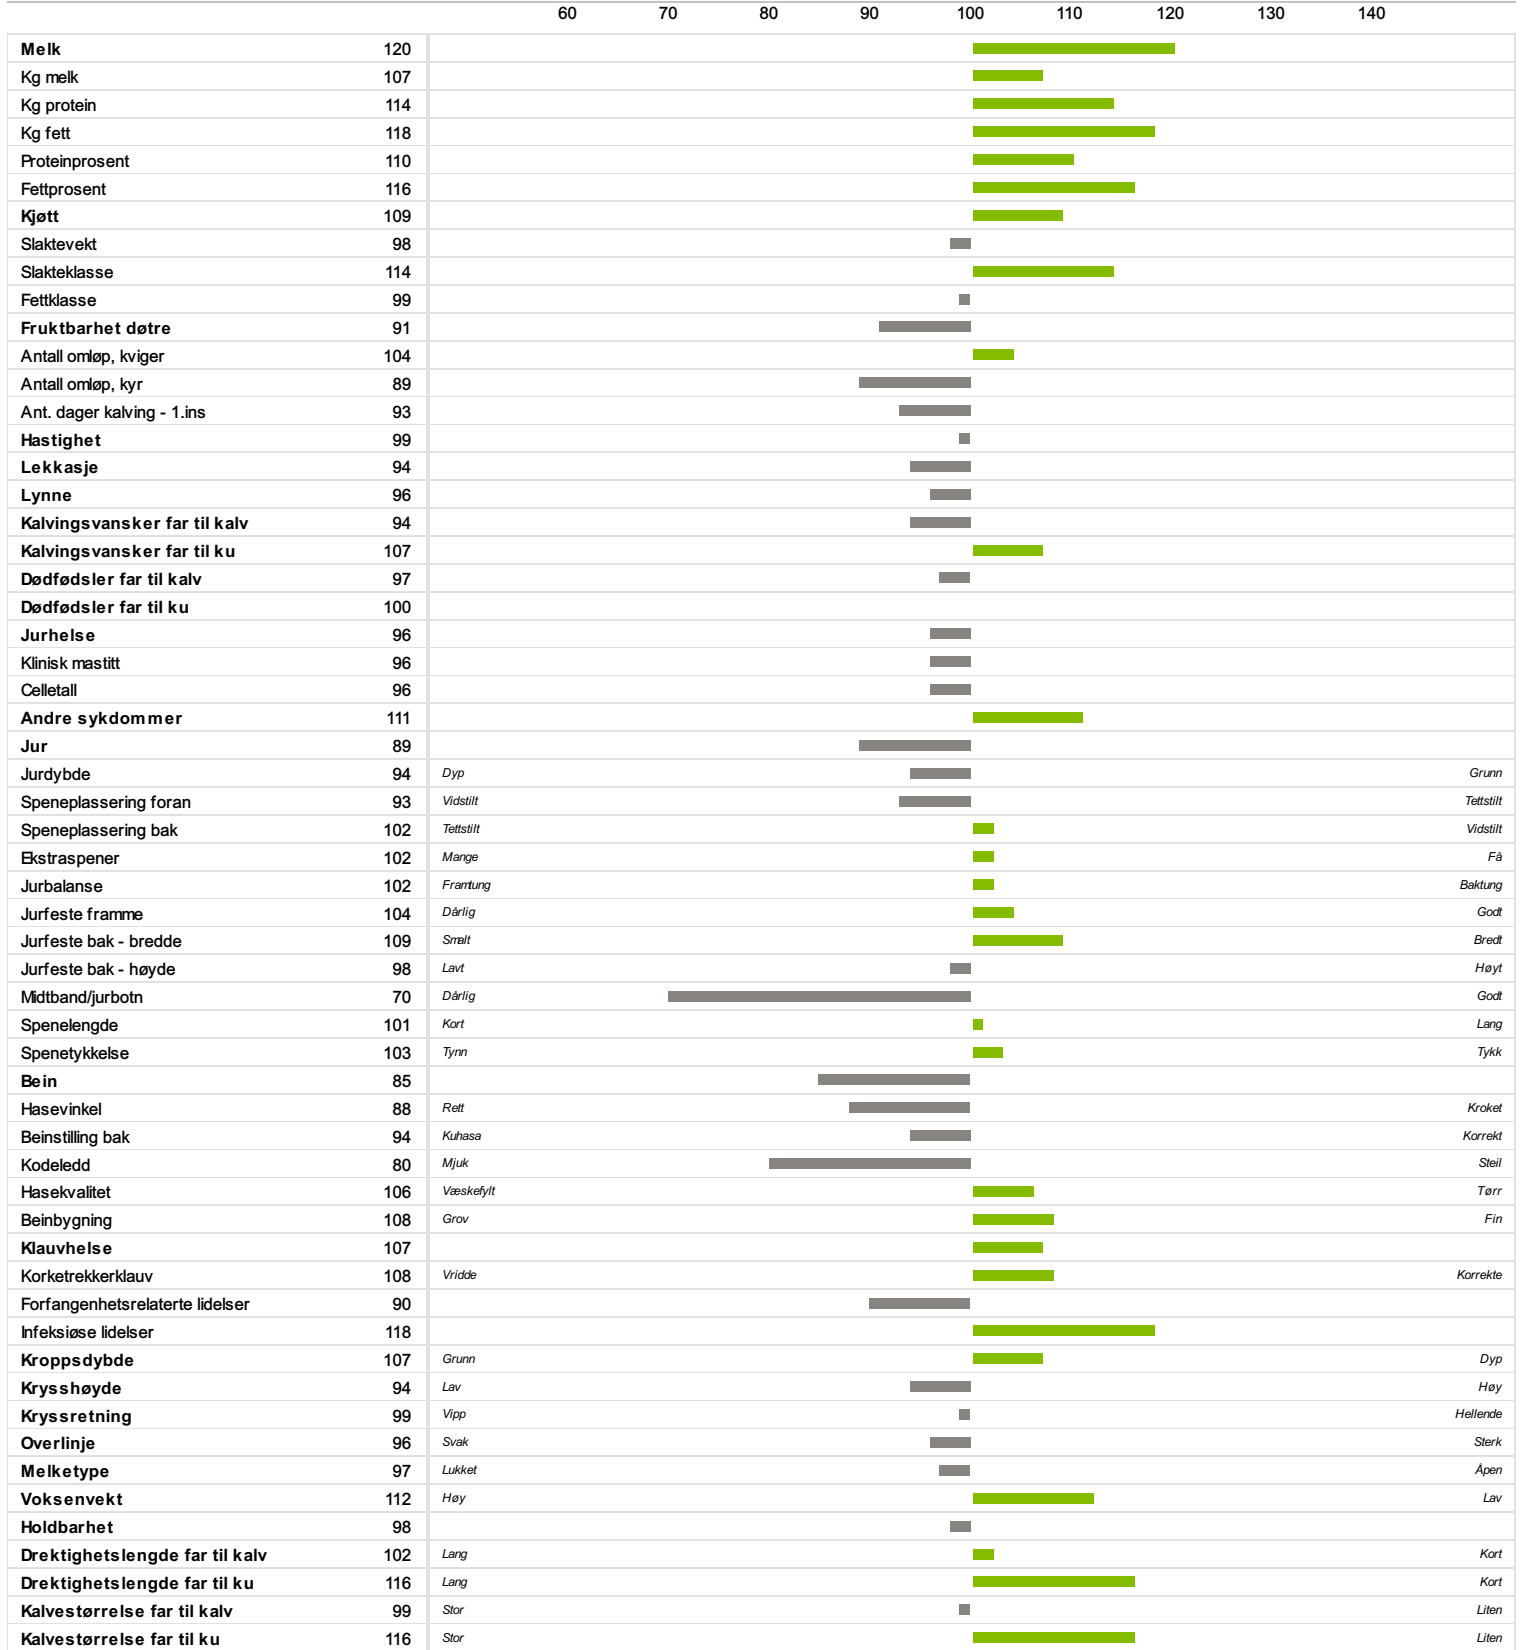

**11493 Røflo**

Norsk Rødt Fe / NRF Oksa

Far
10566 HøgløftMorfar
10176 Sumflødt

6

Fødselsdato	Farge	Hornstatus	Oppdretter
14.07.2012	Rød	Kollet	Røflo Anders, 7670 Inderøy

Melk Kjøtt Klauvhelse

Av Isverdberegning NRF
30.03.2023