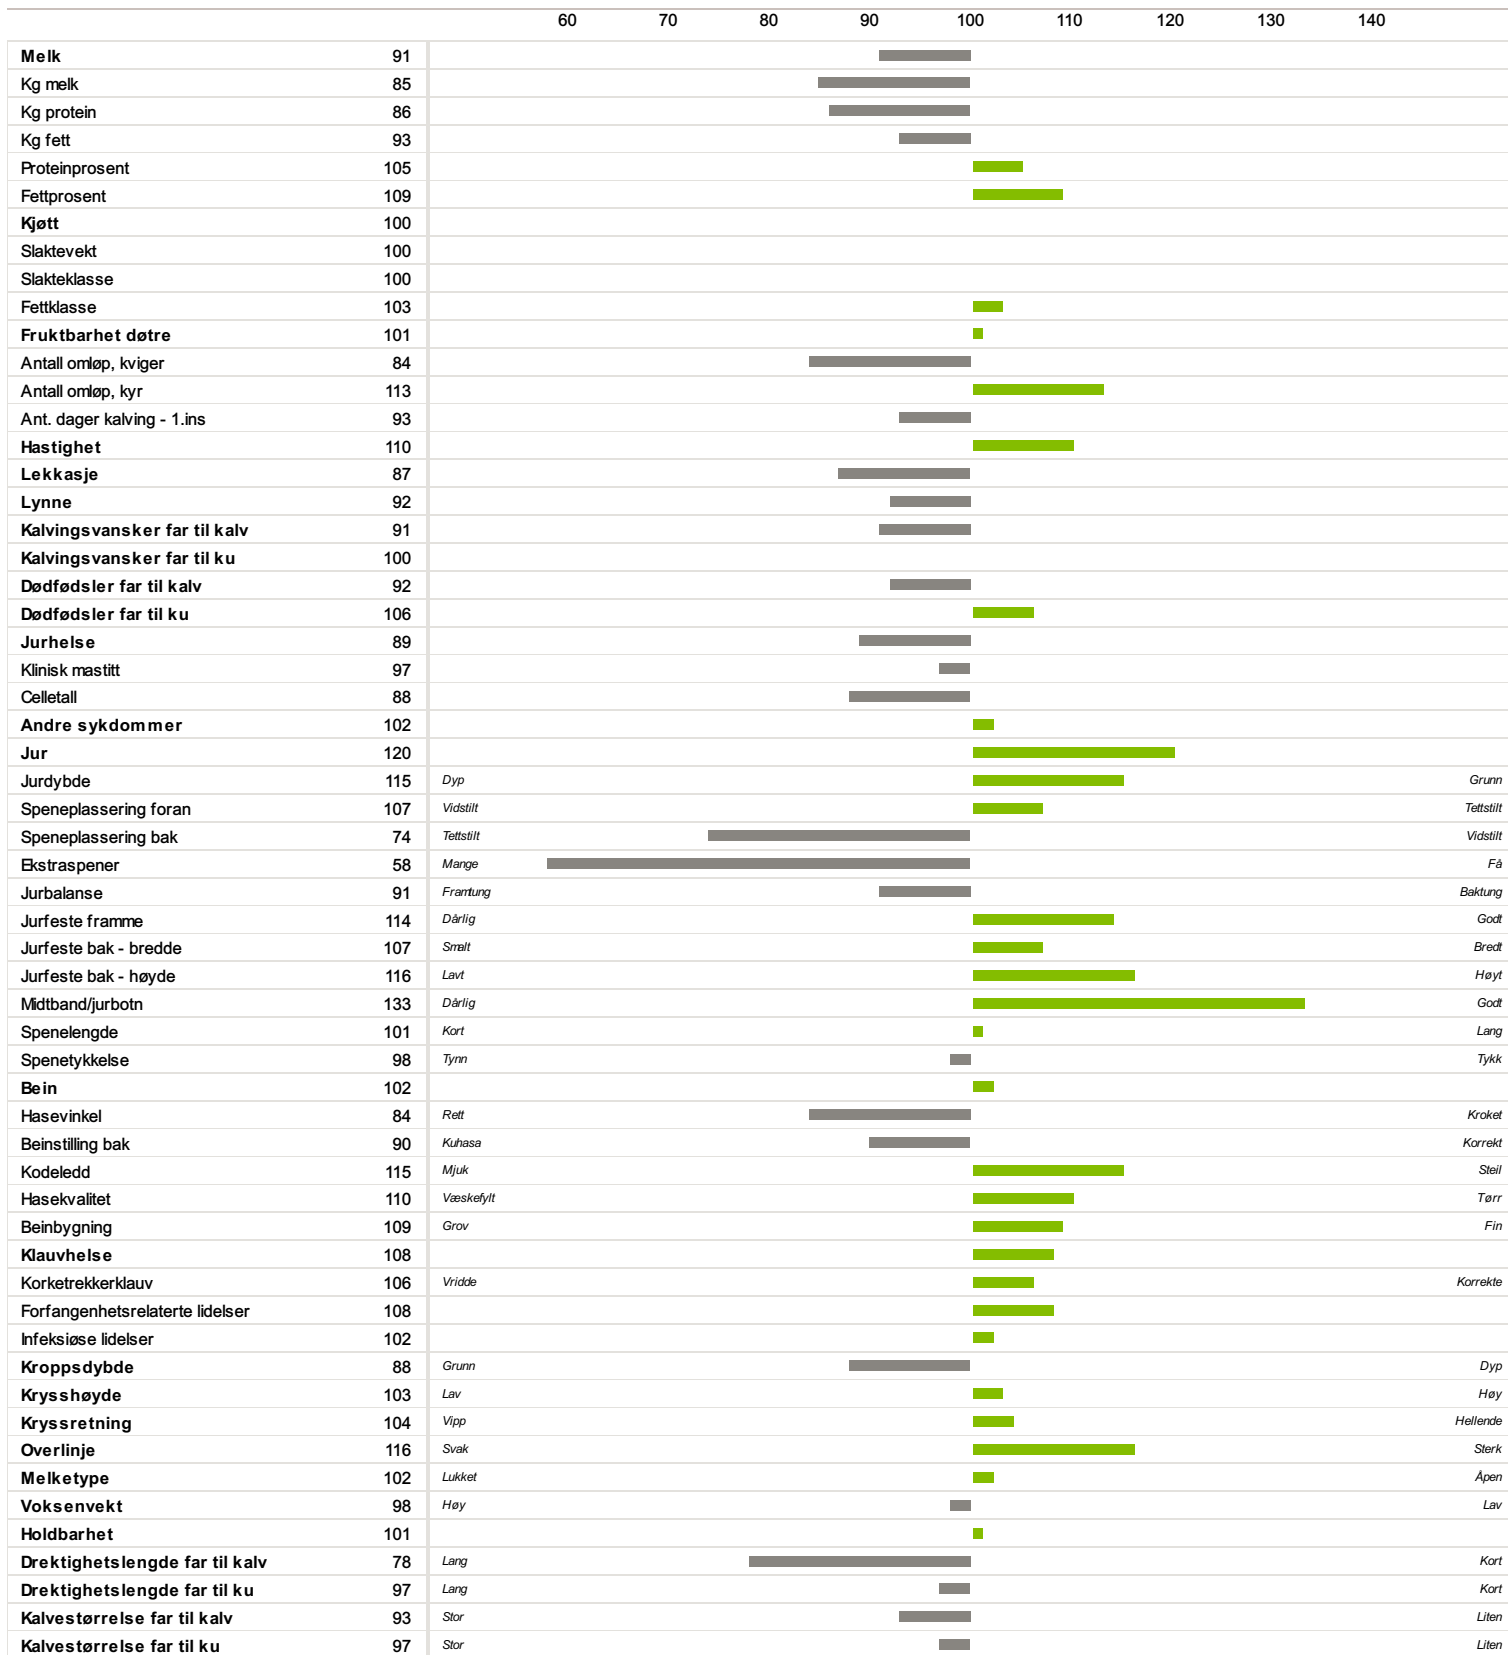

**11489 Søyland**

Norsk Rødt Fe / NRF Oksa

Far
23008 Asmo UllimulliMorfar
10502 Harby

12

Fødselsdato	Farge	Hornstatus	Oppdretter
13.08.2012	Rød	Kollet	Kjetil S Søyland, 4334 Ålgård

Hastighet

Klauhelse

Av Isverdberegning NRF
18.09.2023