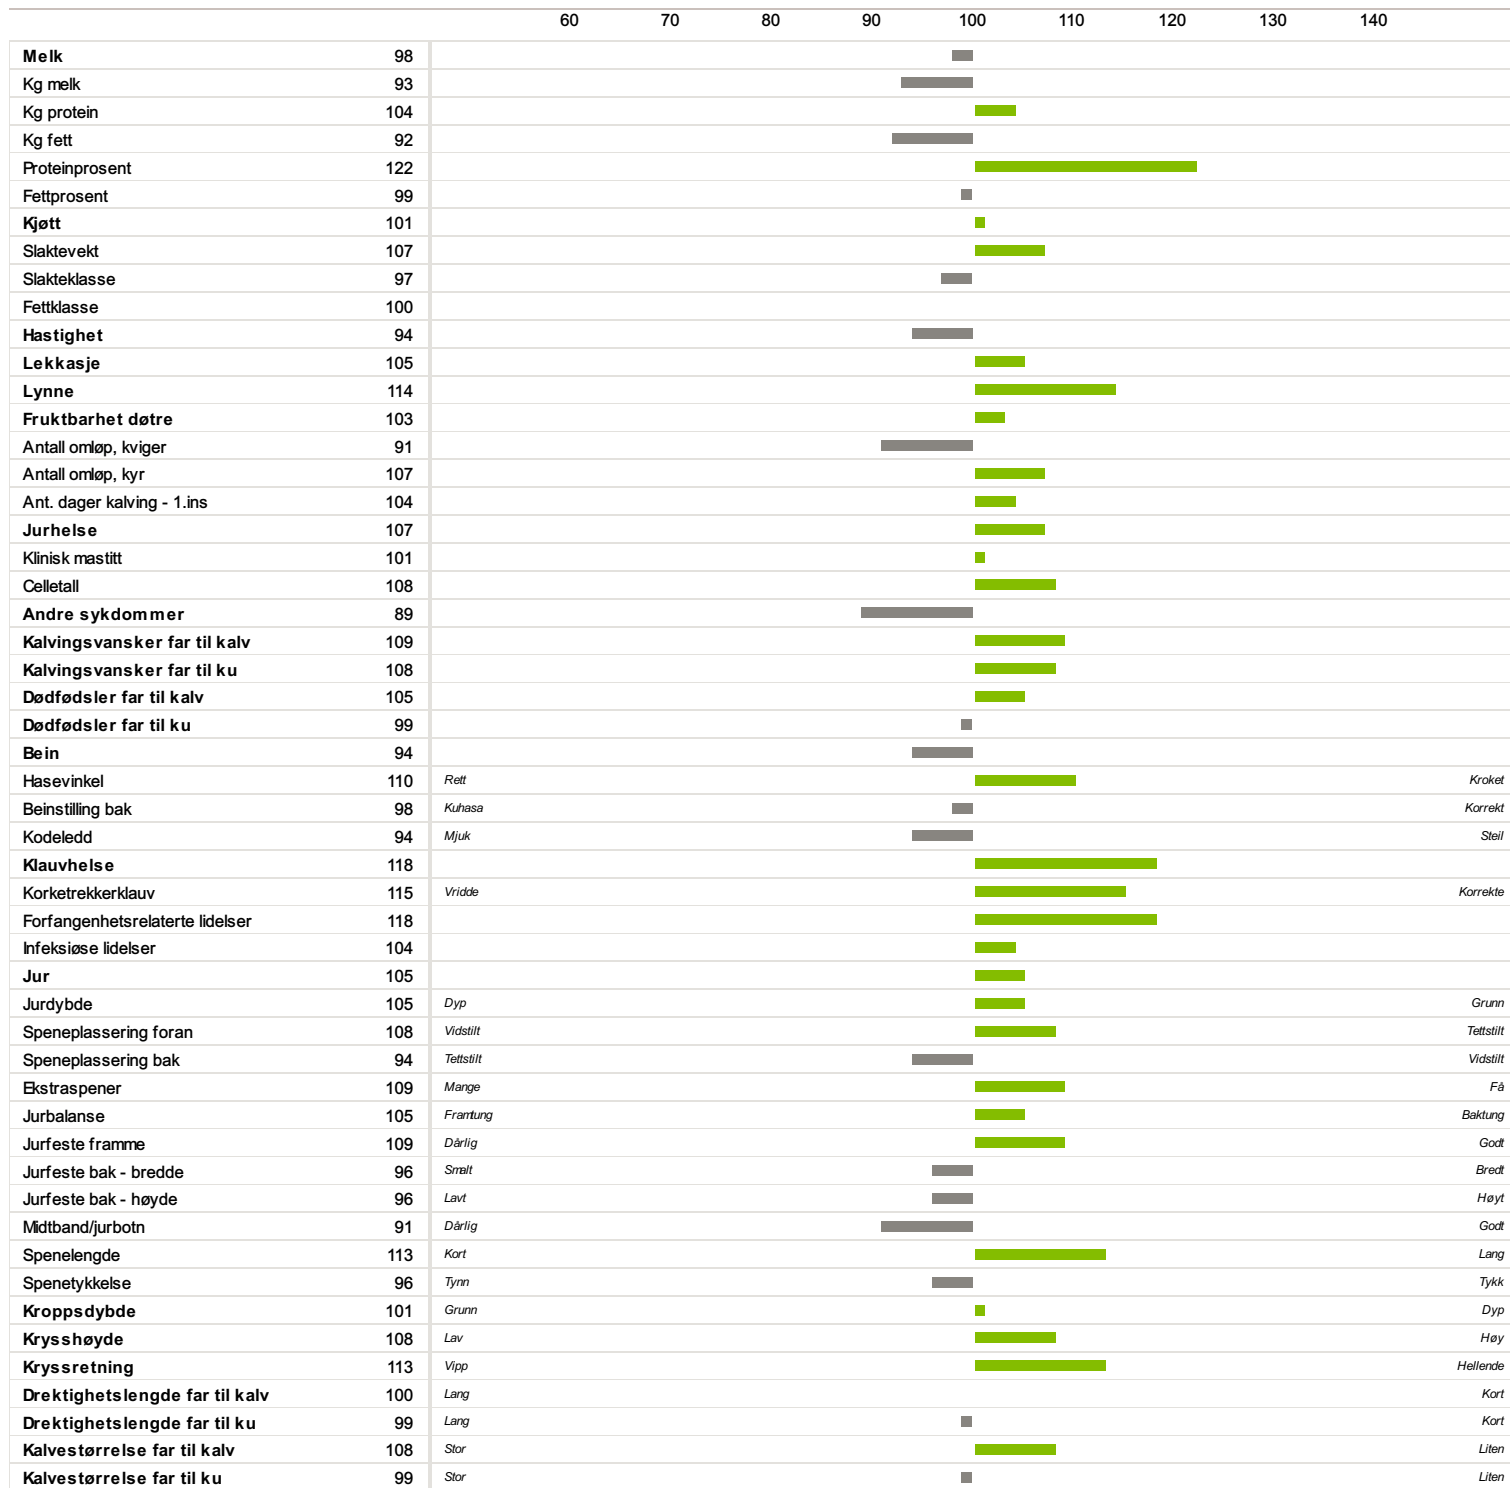

11485 Fivelstad

Norsk Rødt Fe / NRF Oksa

Fødselsdato	Farge	Hornstatus	Oppdretter
08.08.2012	Rød	Homet	Fivelstad Leif Ame, 6218 Hellesylt

Far	Morfar
10540 Eik	10177 Braut

7

Lekkasje

Lynne

Klauvhelse

Av Isv erdberegning NRF
06.12.2021