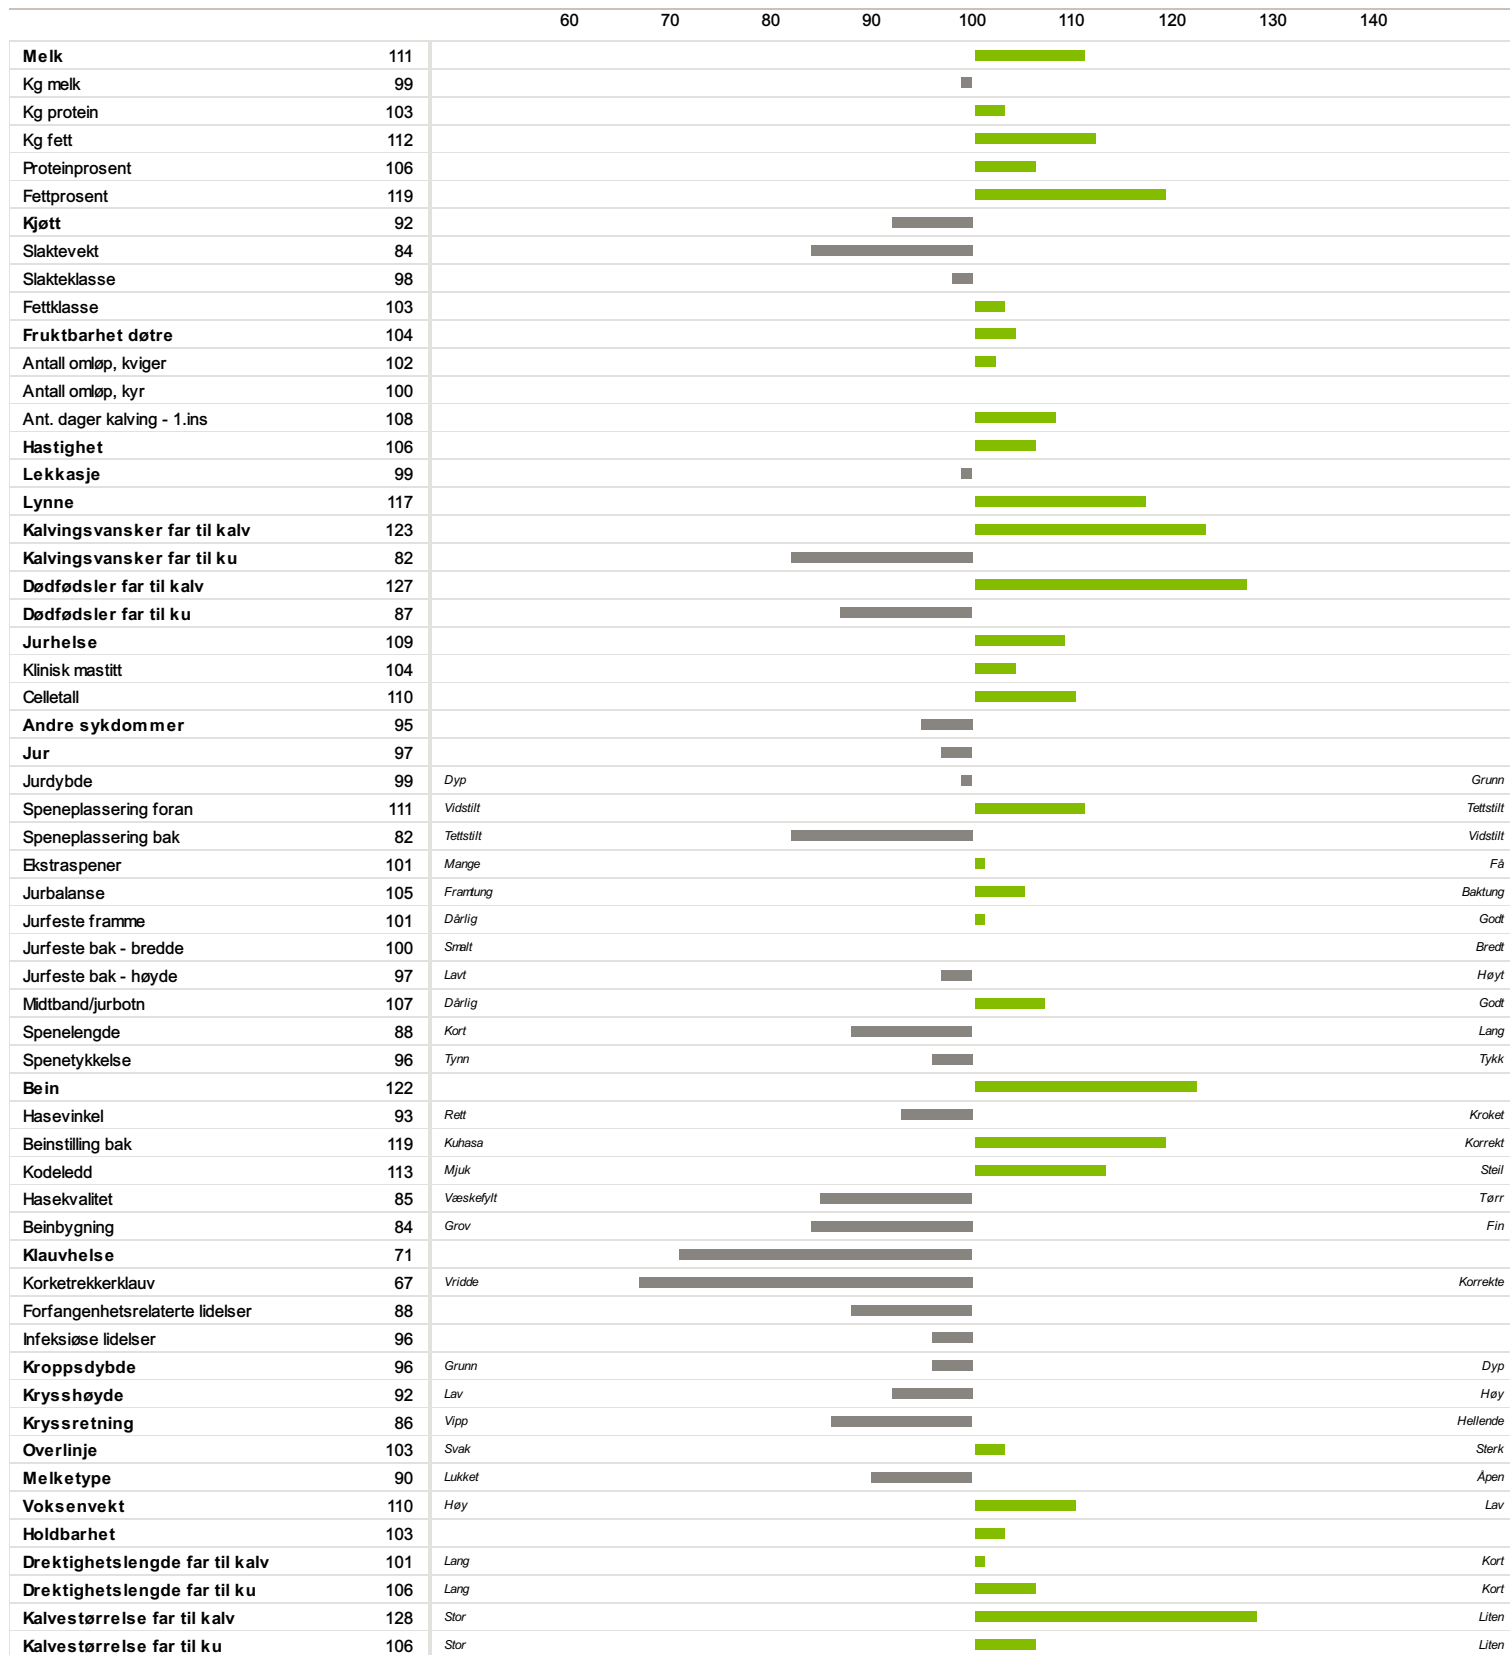

**11475 Ervik**

Norsk Rødt Fe / NRF Oksa

Far
10617 SkeiMorfar
10245 Hjulstad

0

Fødselsdato 01.08.2012	Farge Rød	Hornstatus Homet	Oppdretter Dalsbø Ame, 6750 Stadlandet
----------------------------------	---------------------	----------------------------	--

Hastighet

Lynne

Kalving

 Av Isverdberegning NRF
 18.09.2023