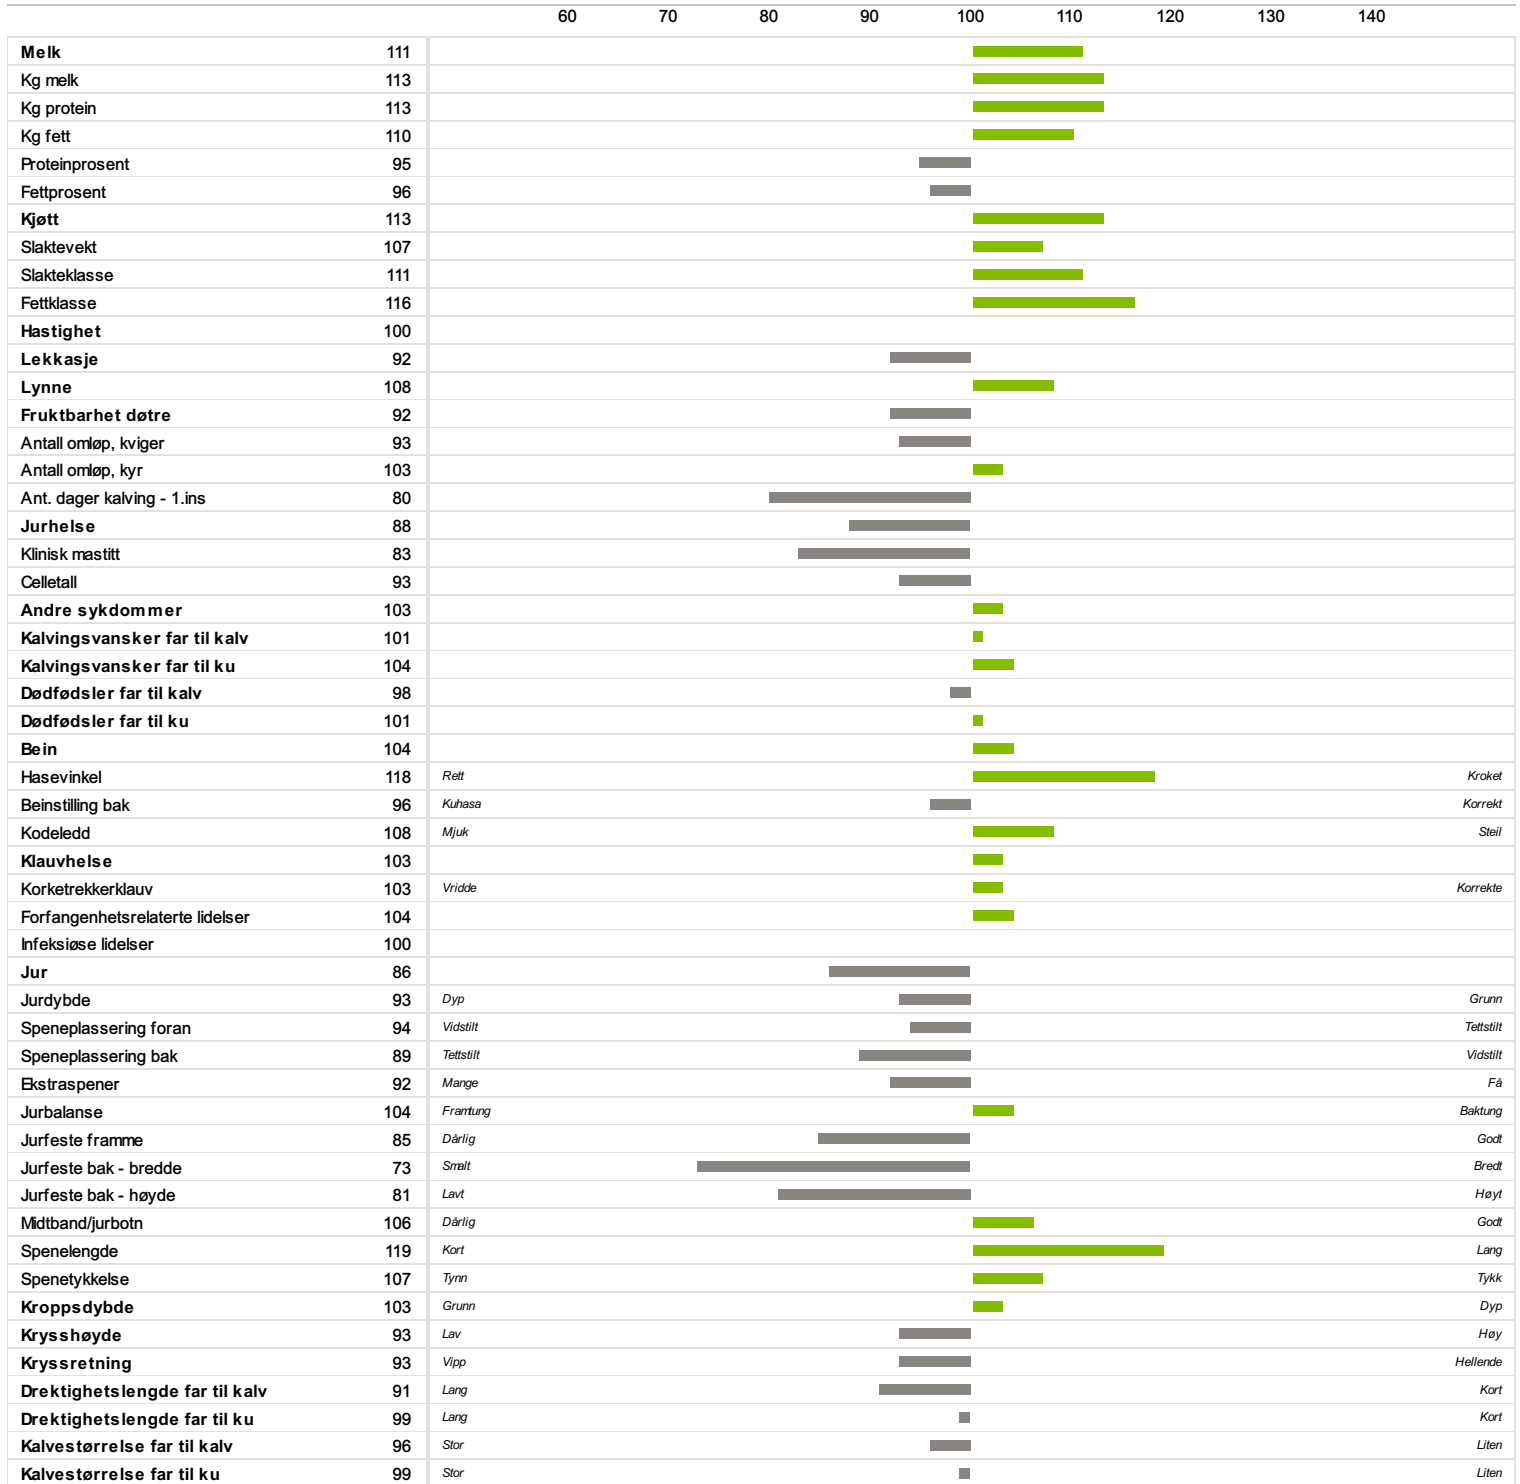

11470 Storås

Norsk Rødt Fe / NRF Økse

Far
10540 Eik

Morfar
10183 Aasheim

-6

Fødselsdato	Farge	Hornstatus	Oppdretter
29.07.2012	Rød	Homet	Storås Amt, 7334 Storås

Bein og klauver

Lynne

Kjøtt

Av Isv erdberegning NRF
14.01.2022