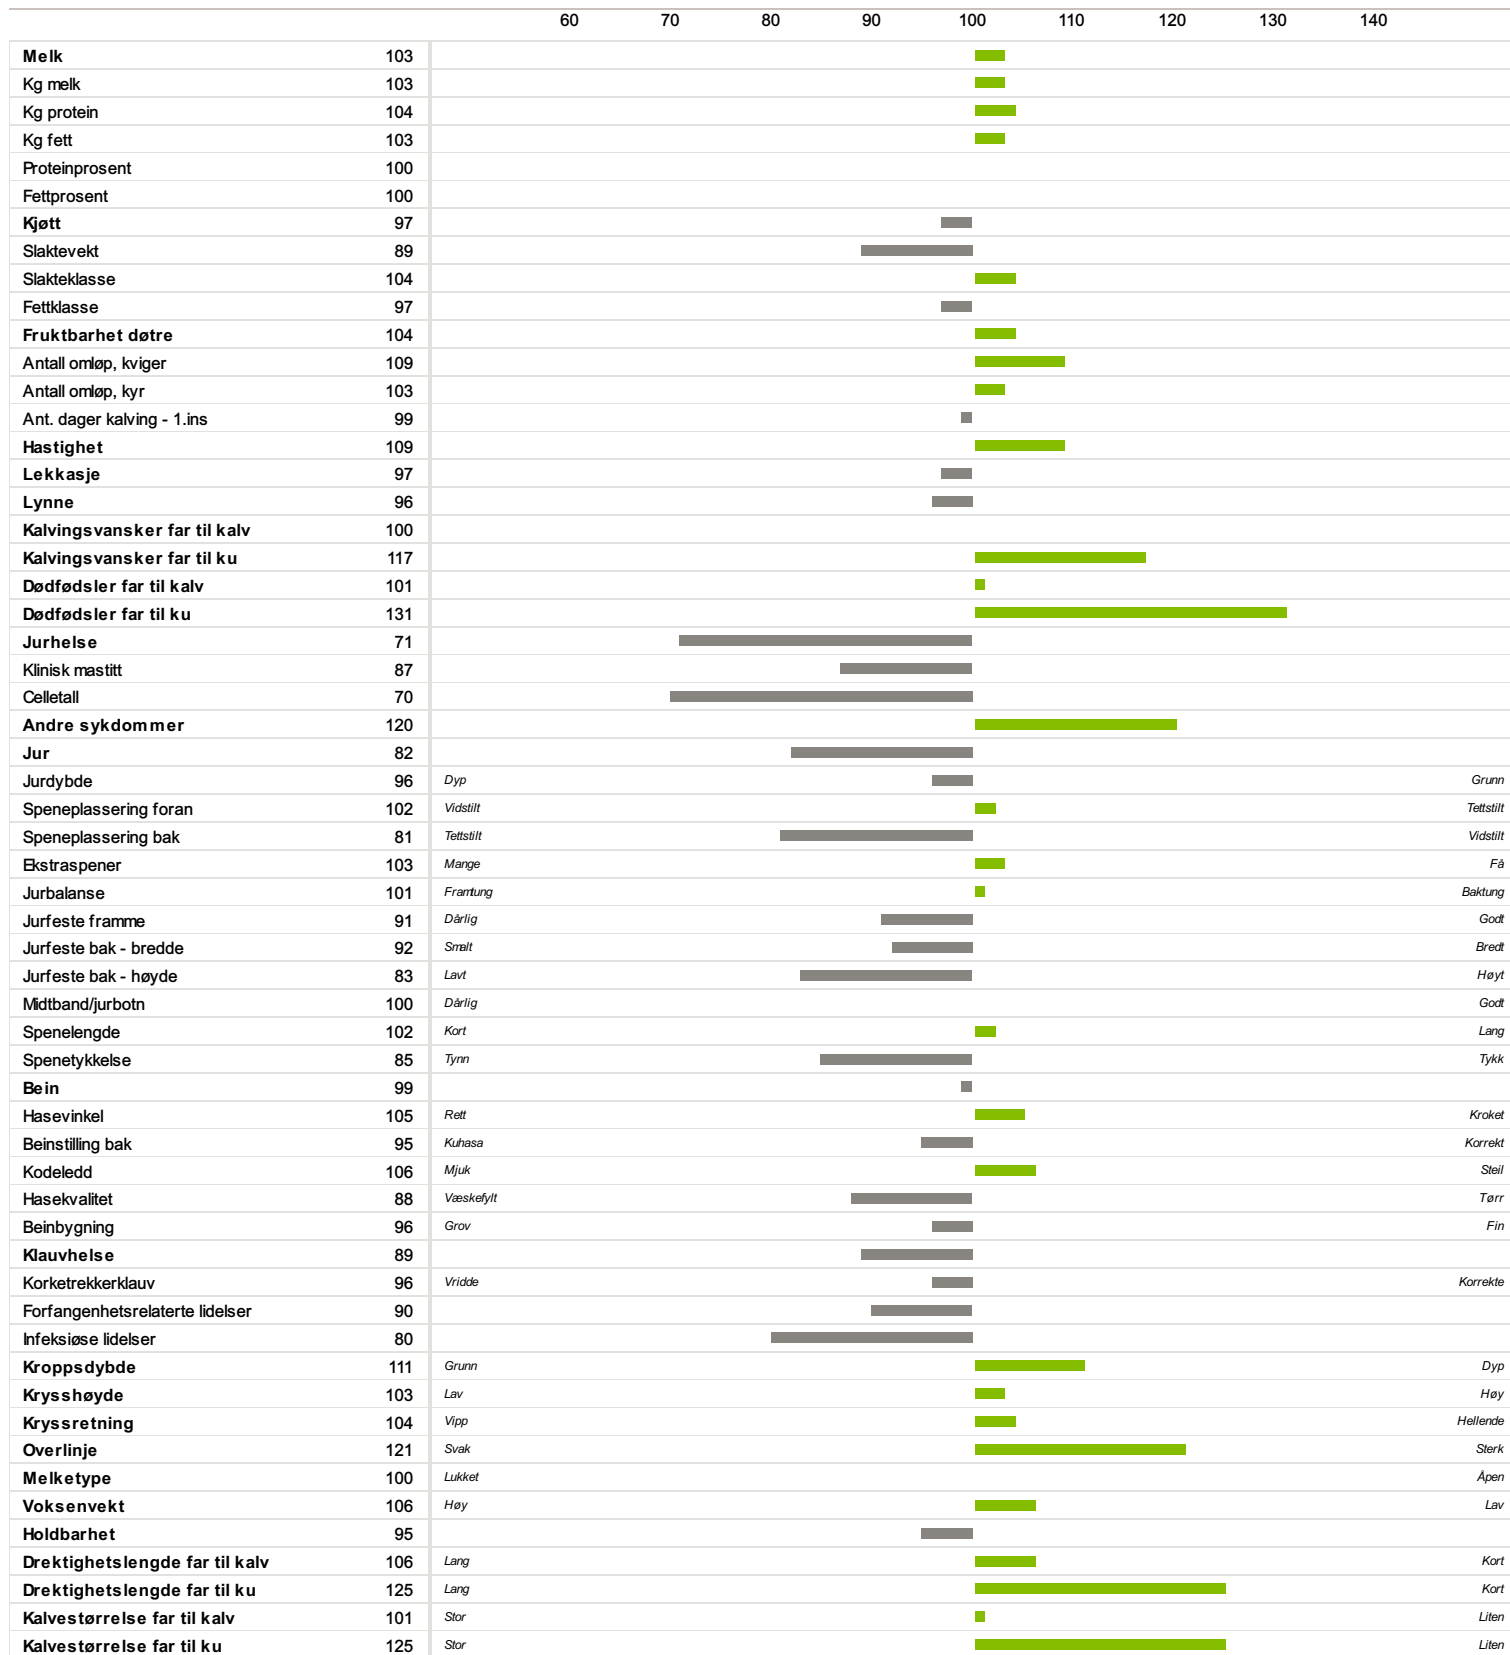

**11463 Løfald**

Norsk Rødt Fe / NRF Oksa

Far
10441 ElvestadMorfar
05633 Hauske**-19**

| | | | |
|--------------------|--------------|-------------------|-----------------------------------|
| Fødselsdato | Farge | Hornstatus | Oppdretter |
| 21.05.2012 | Rød | Homet | Haltii Marit L, 6658 Rindalskogen |

Hastighet

Av Isverdberegning NRF
14.04.2025