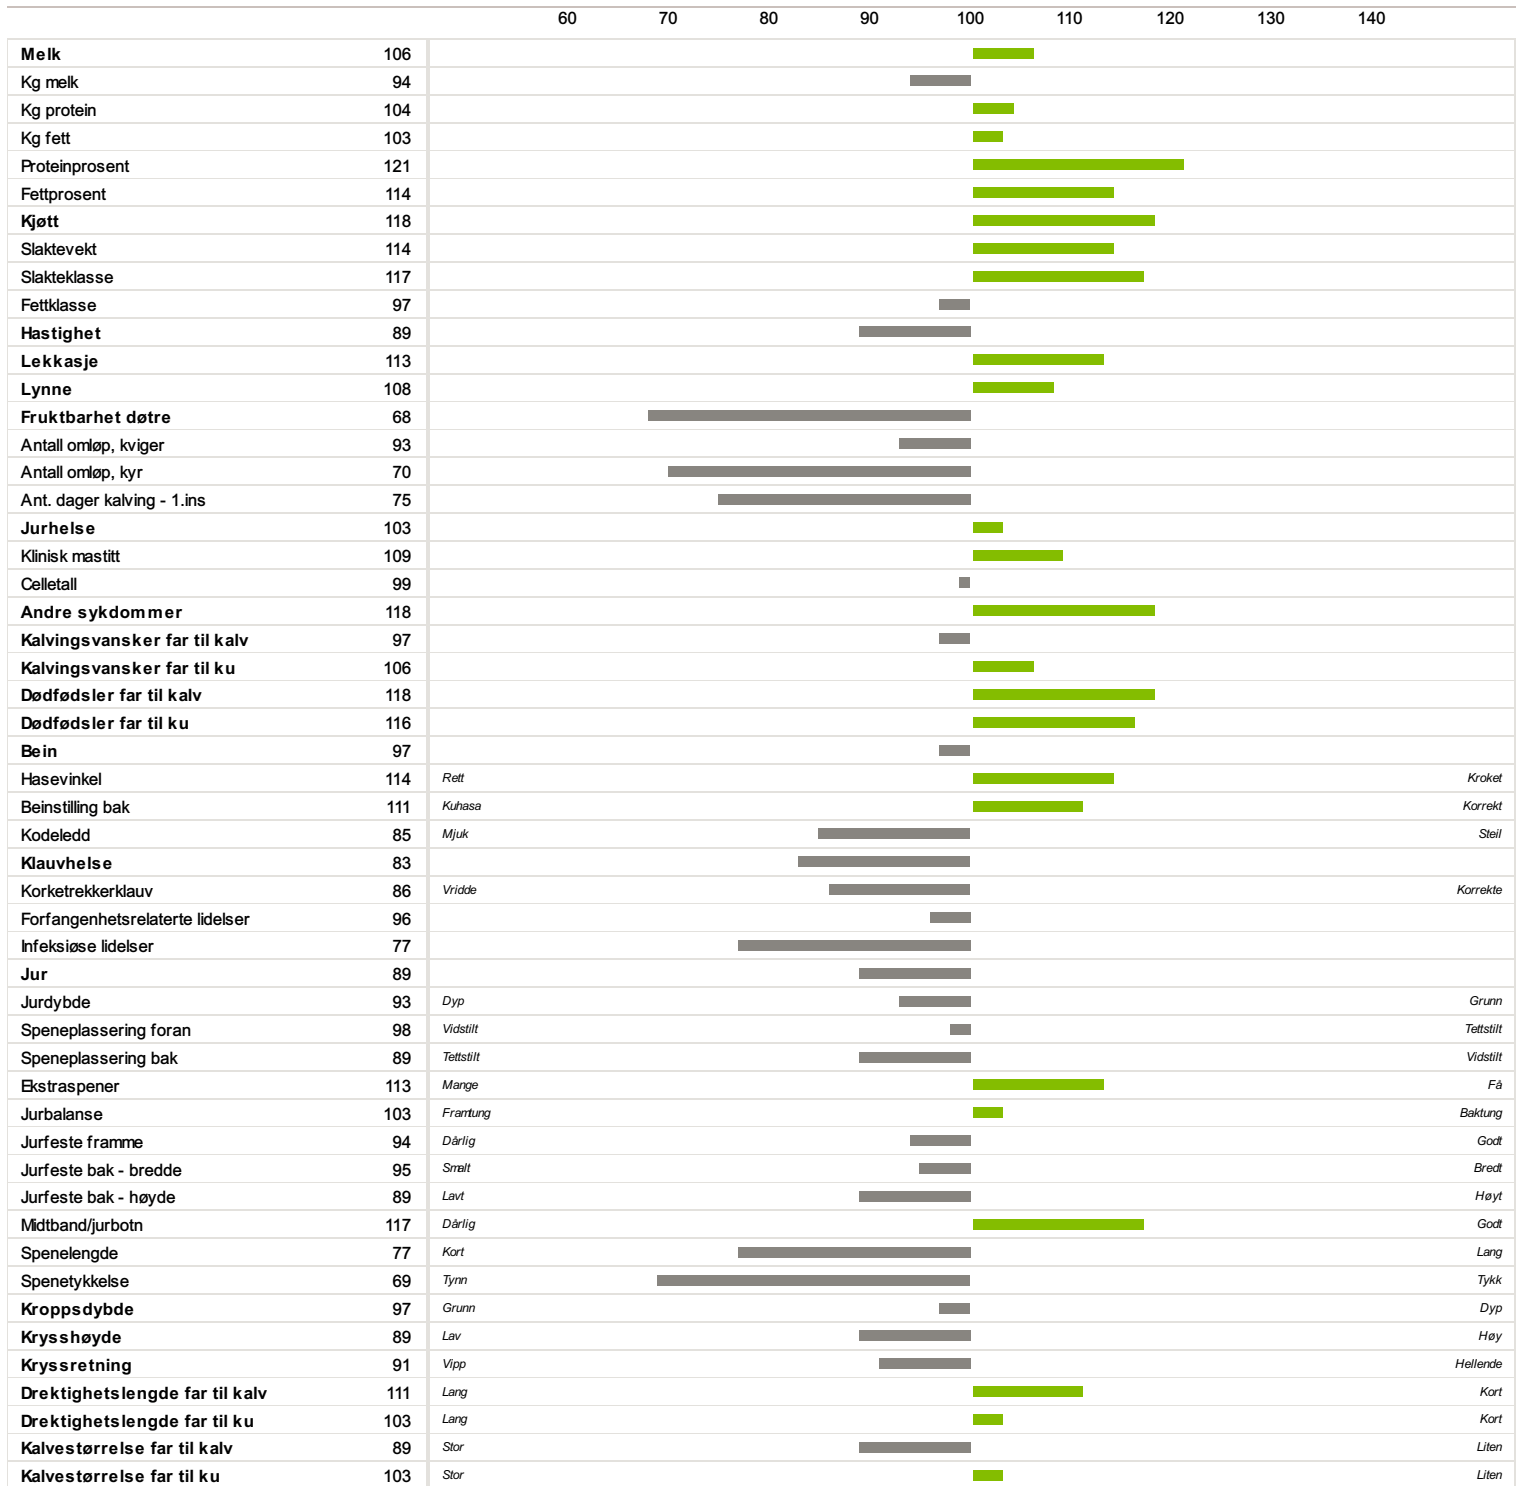

11449 Skjelvan

Norsk Rødt Fe / NRF Okse

Far
10441 Elvestad

Morfar
10032 Haugset

-12

Fødselsdato	Farge	Hornstatus	Oppdretter
05.03.2012	Svart	Homet	Lynum Erlend, 7670 Inderøy

Lekkasje

Lynne

Kjøtt

Av Isv erdberegning NRF
06.12.2021