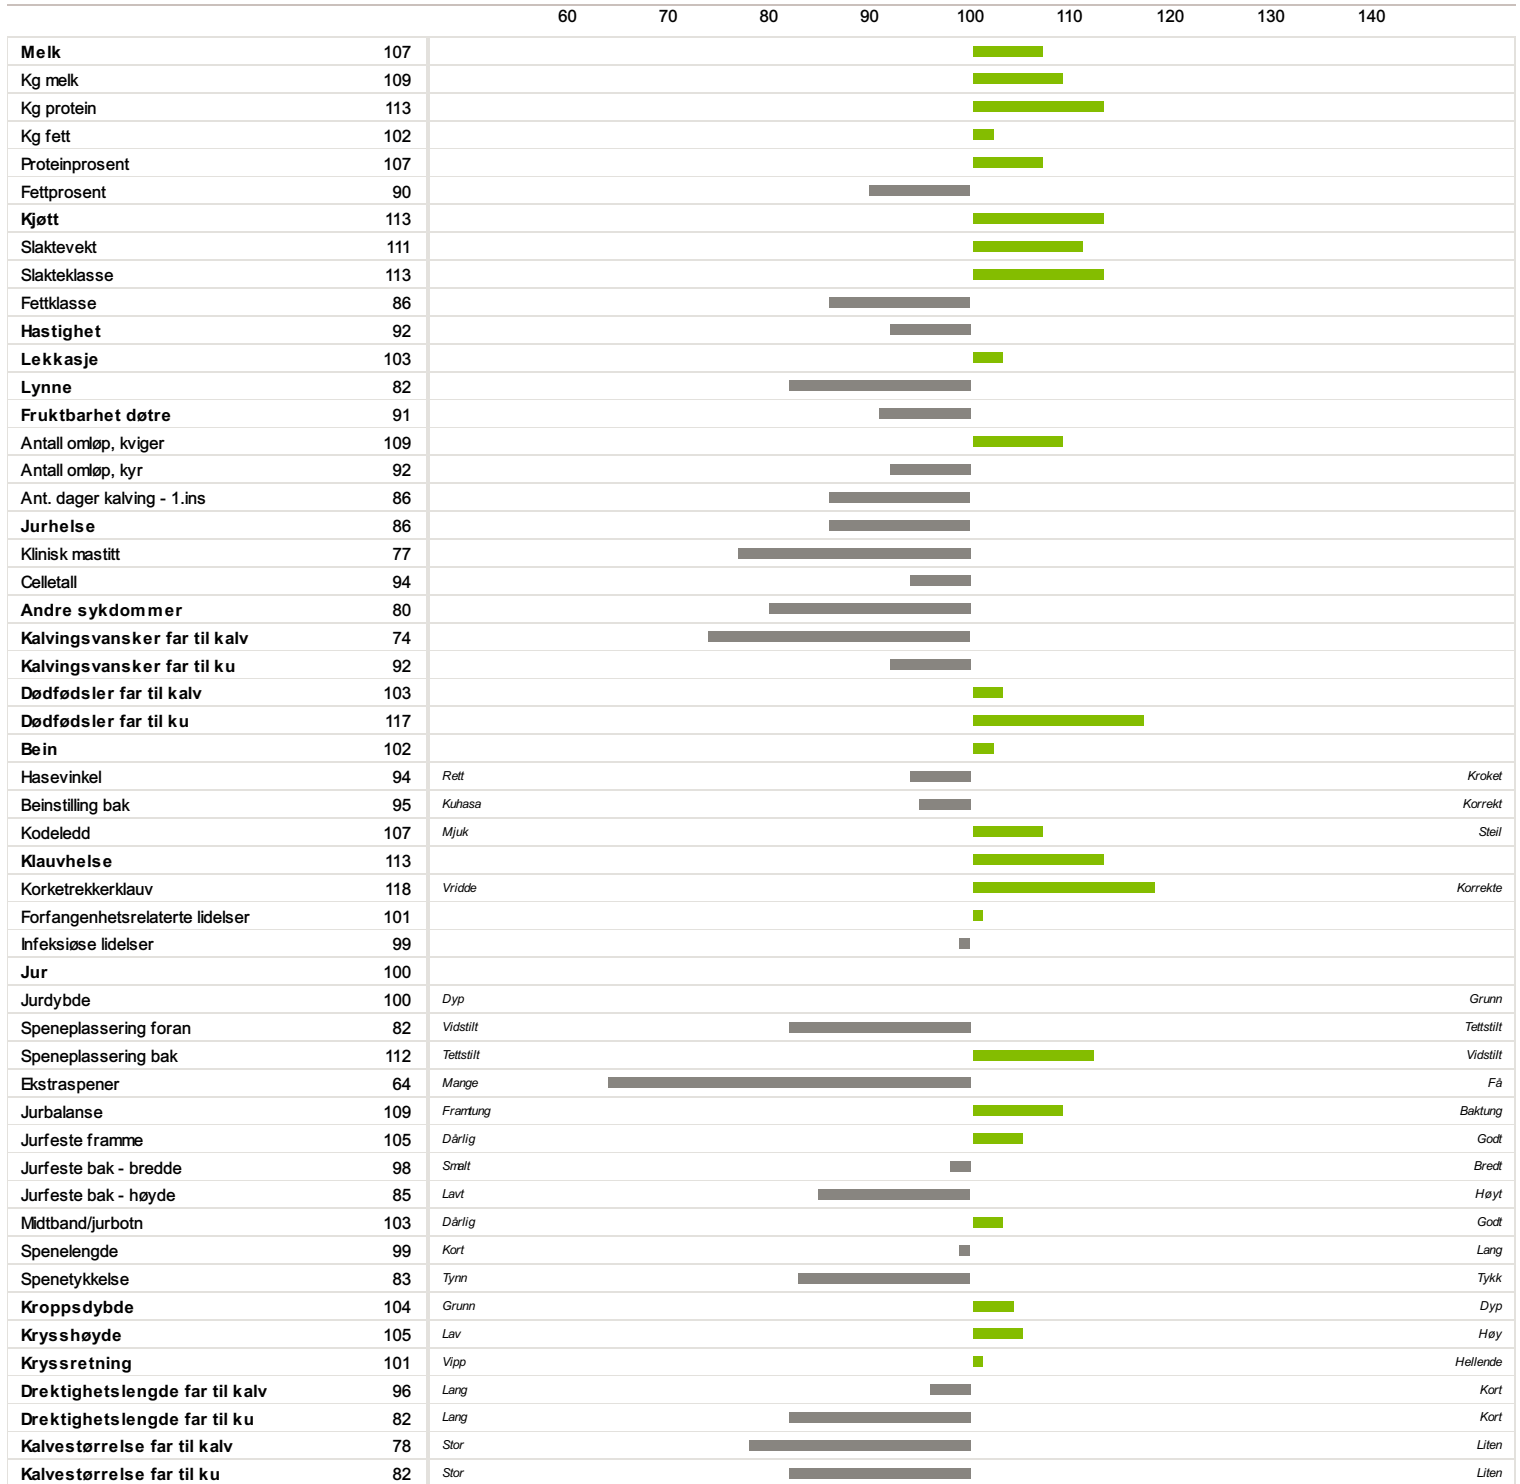

# 11443 Sørmarka

Norsk Rødt Fe / NRF Okse

Far  
10544 Tranmæl

Morfar  
10554 Kydland

-1

Fødselsdato  
13.02.2012

Farge  
Rød

Hornstatus  
Homet

Oppdretter  
Sjølja Melk og Kjøtt Da, 7710 Sparbu

Bein og klauver

Kjøtt

Klauvhelse

Av Isv erdberegning NRF  
06.12.2021