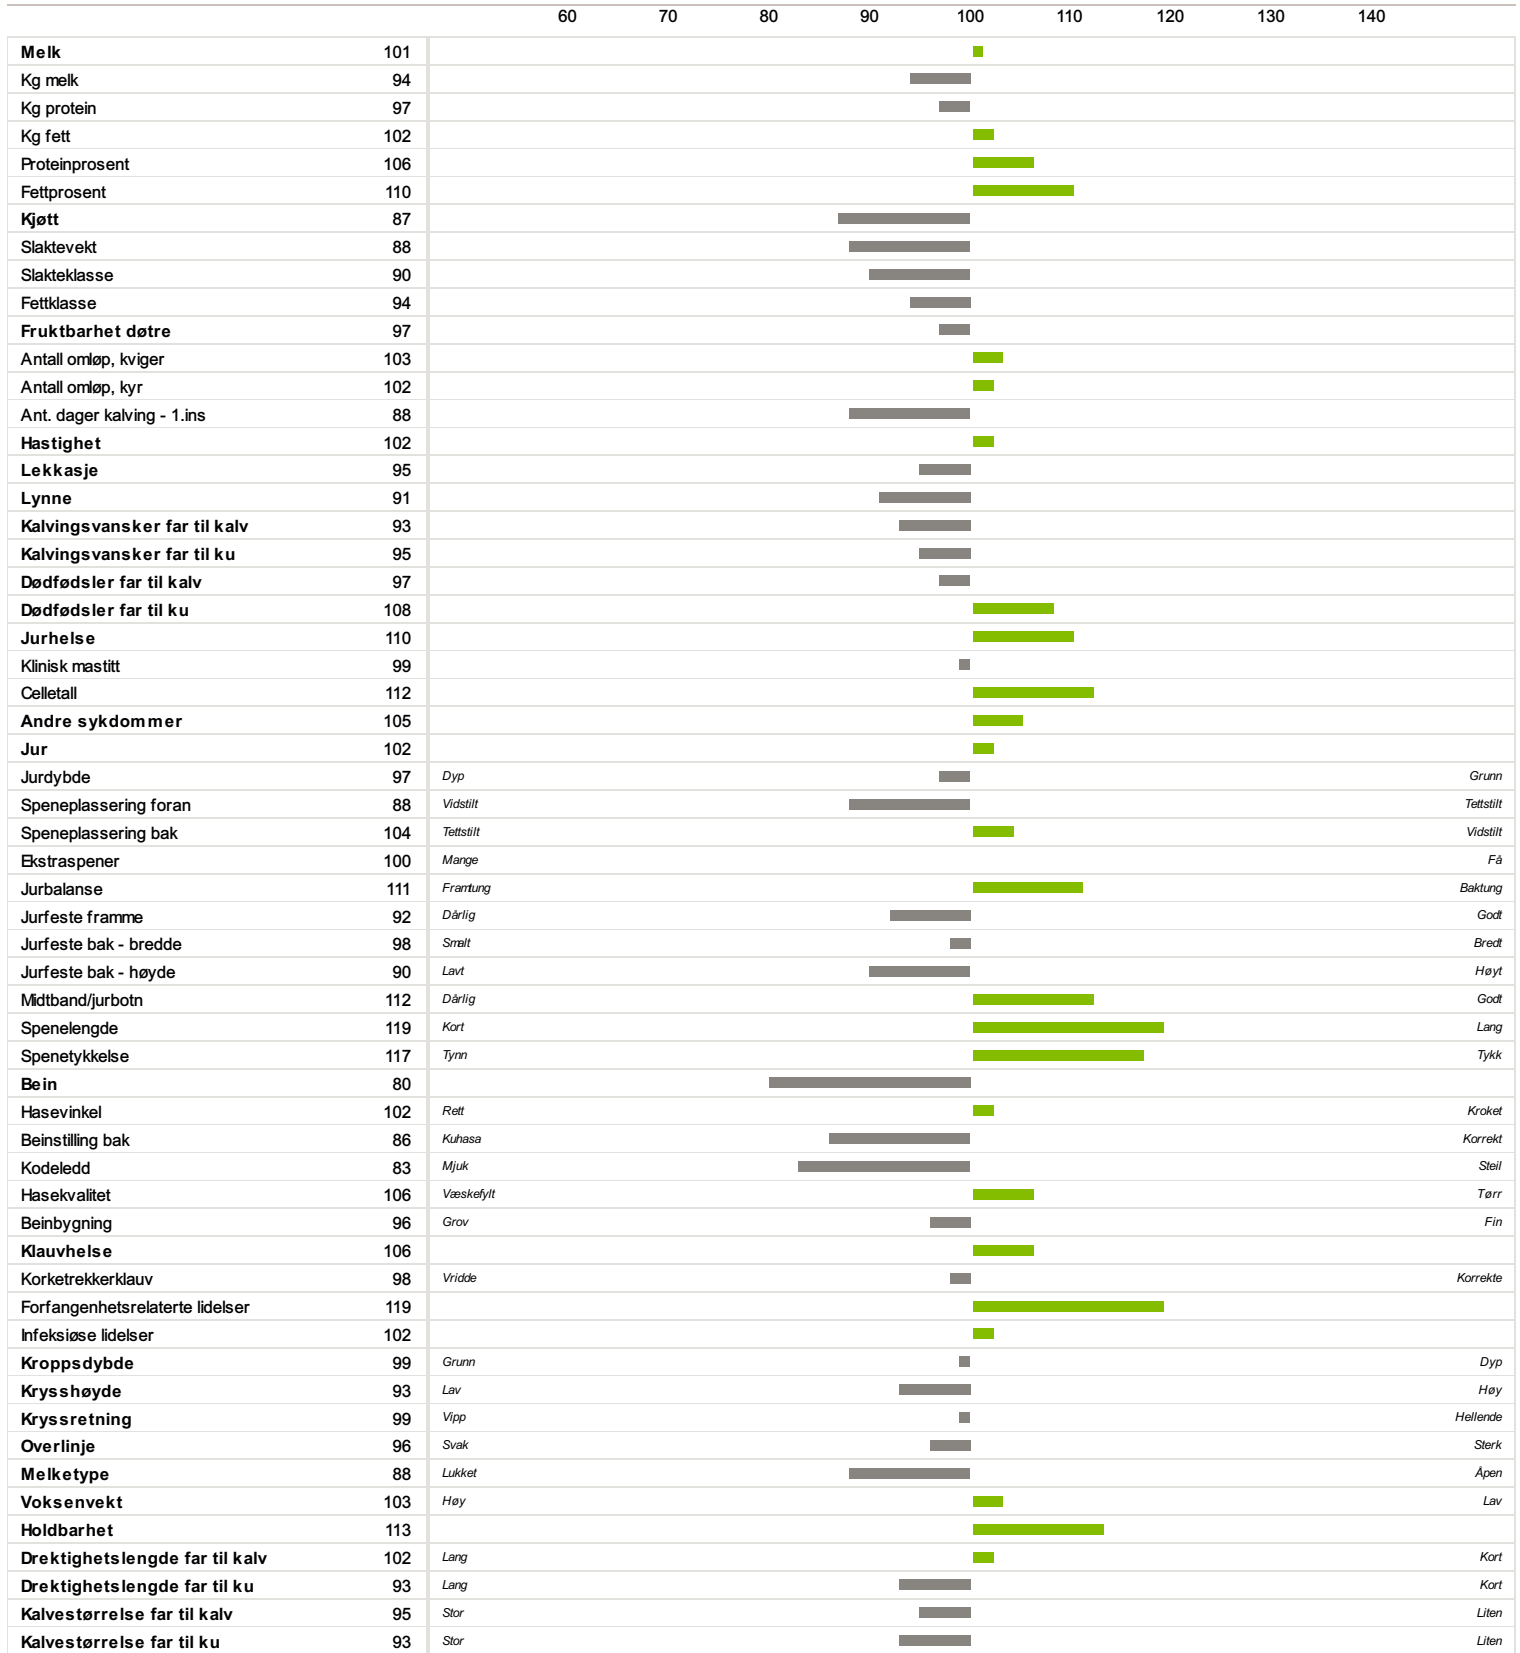

11442 Saltbu

Norsk Rødt Fe / NRF Oksa

Far
10540 Eik

Morfar
10278 Haga 2

-2

Fødselsdato	Farge	Hornstatus	Oppdretter
11.02.2012	Rød	Homet	

Klauvhelse

Av Isverdberegning NRF
05.12.2023