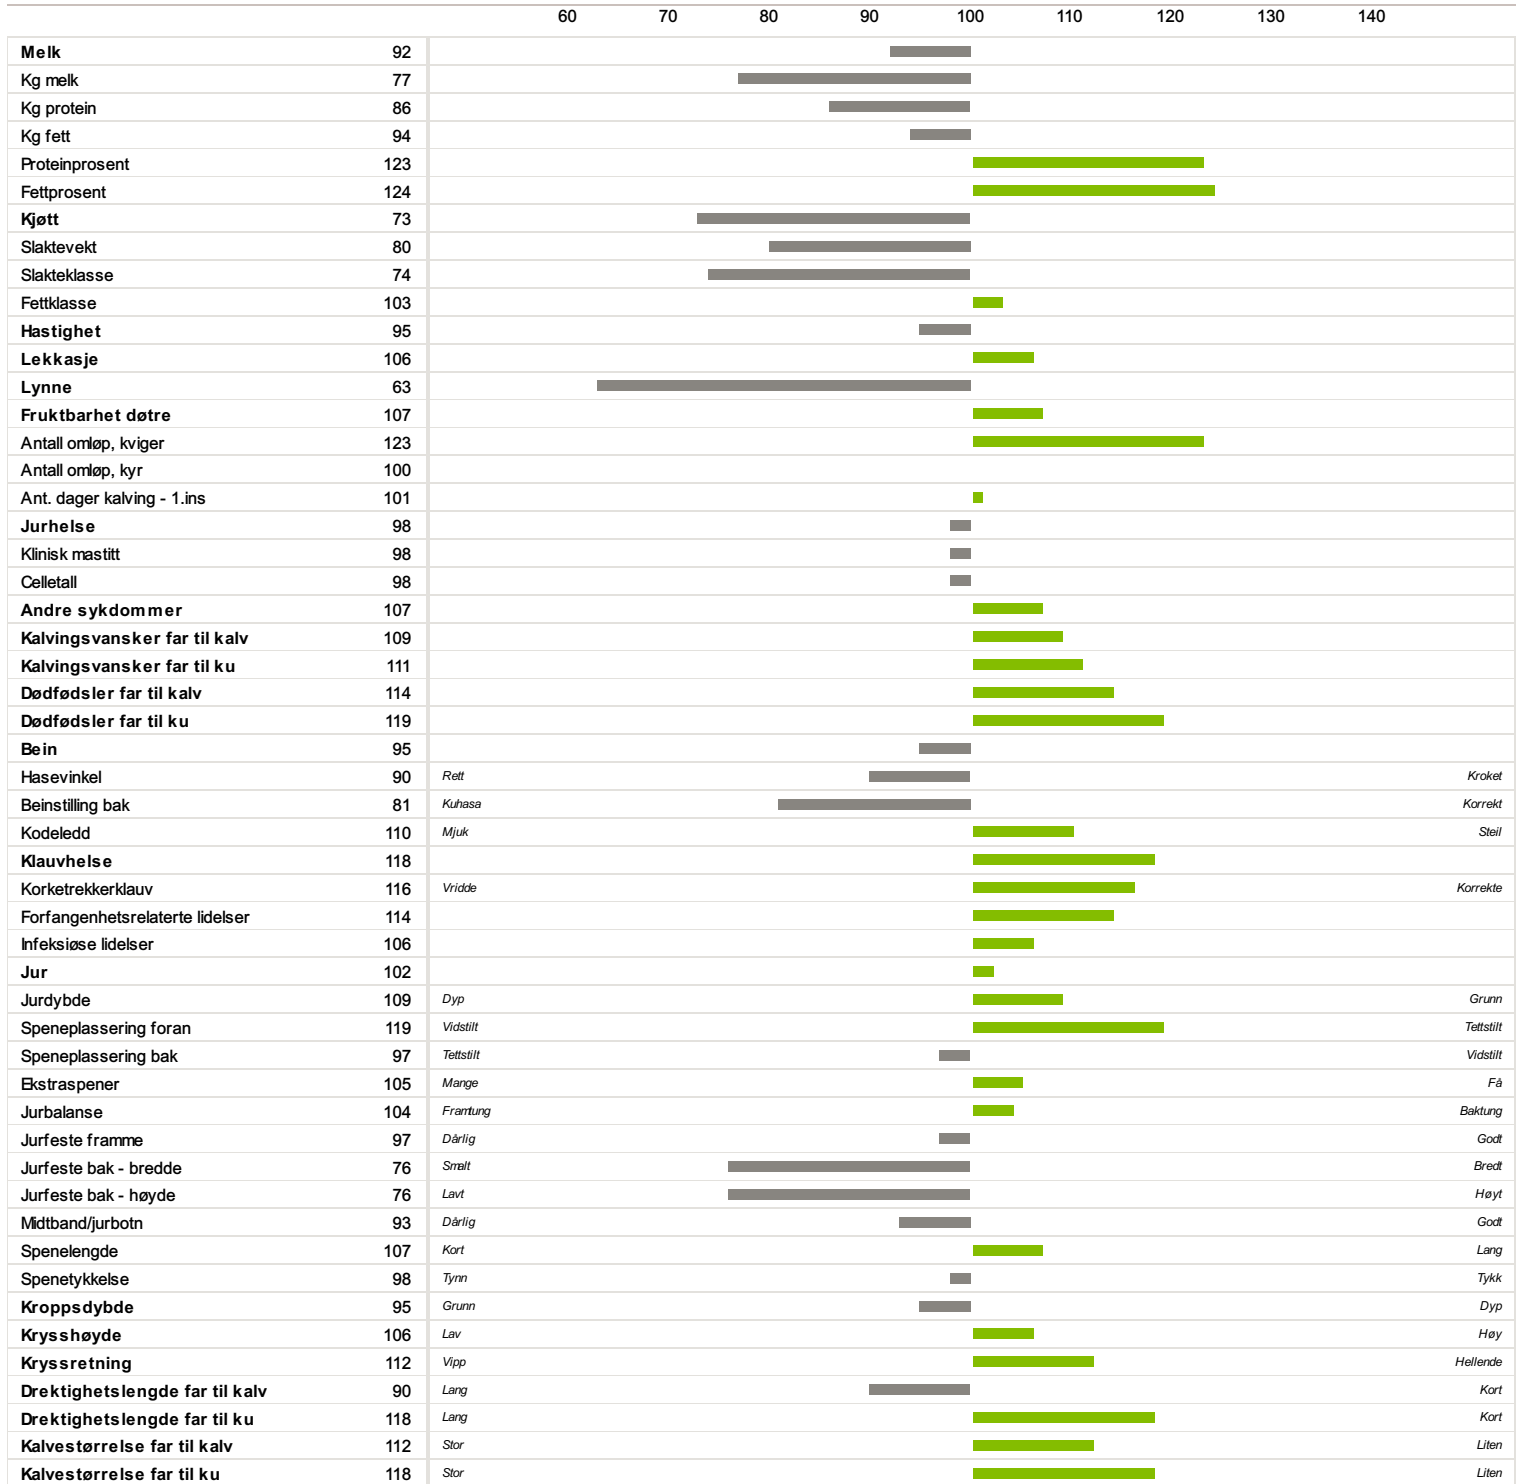

11383 Saghaug

Norsk Rødt Fe / NRF Okse

Fødselsdato
26.09.2011

Farge
Rød

Hornstatus
Kollet

Oppdretter
Saghaug Gard Waagen, 6629 Torjulvågen

Far
10544 Tranmæl

Morfar
22009 Långbo

-4

Lekkasje

Kalving

Klauvhelse

Av Isverdberegning NRF
25.11.2021