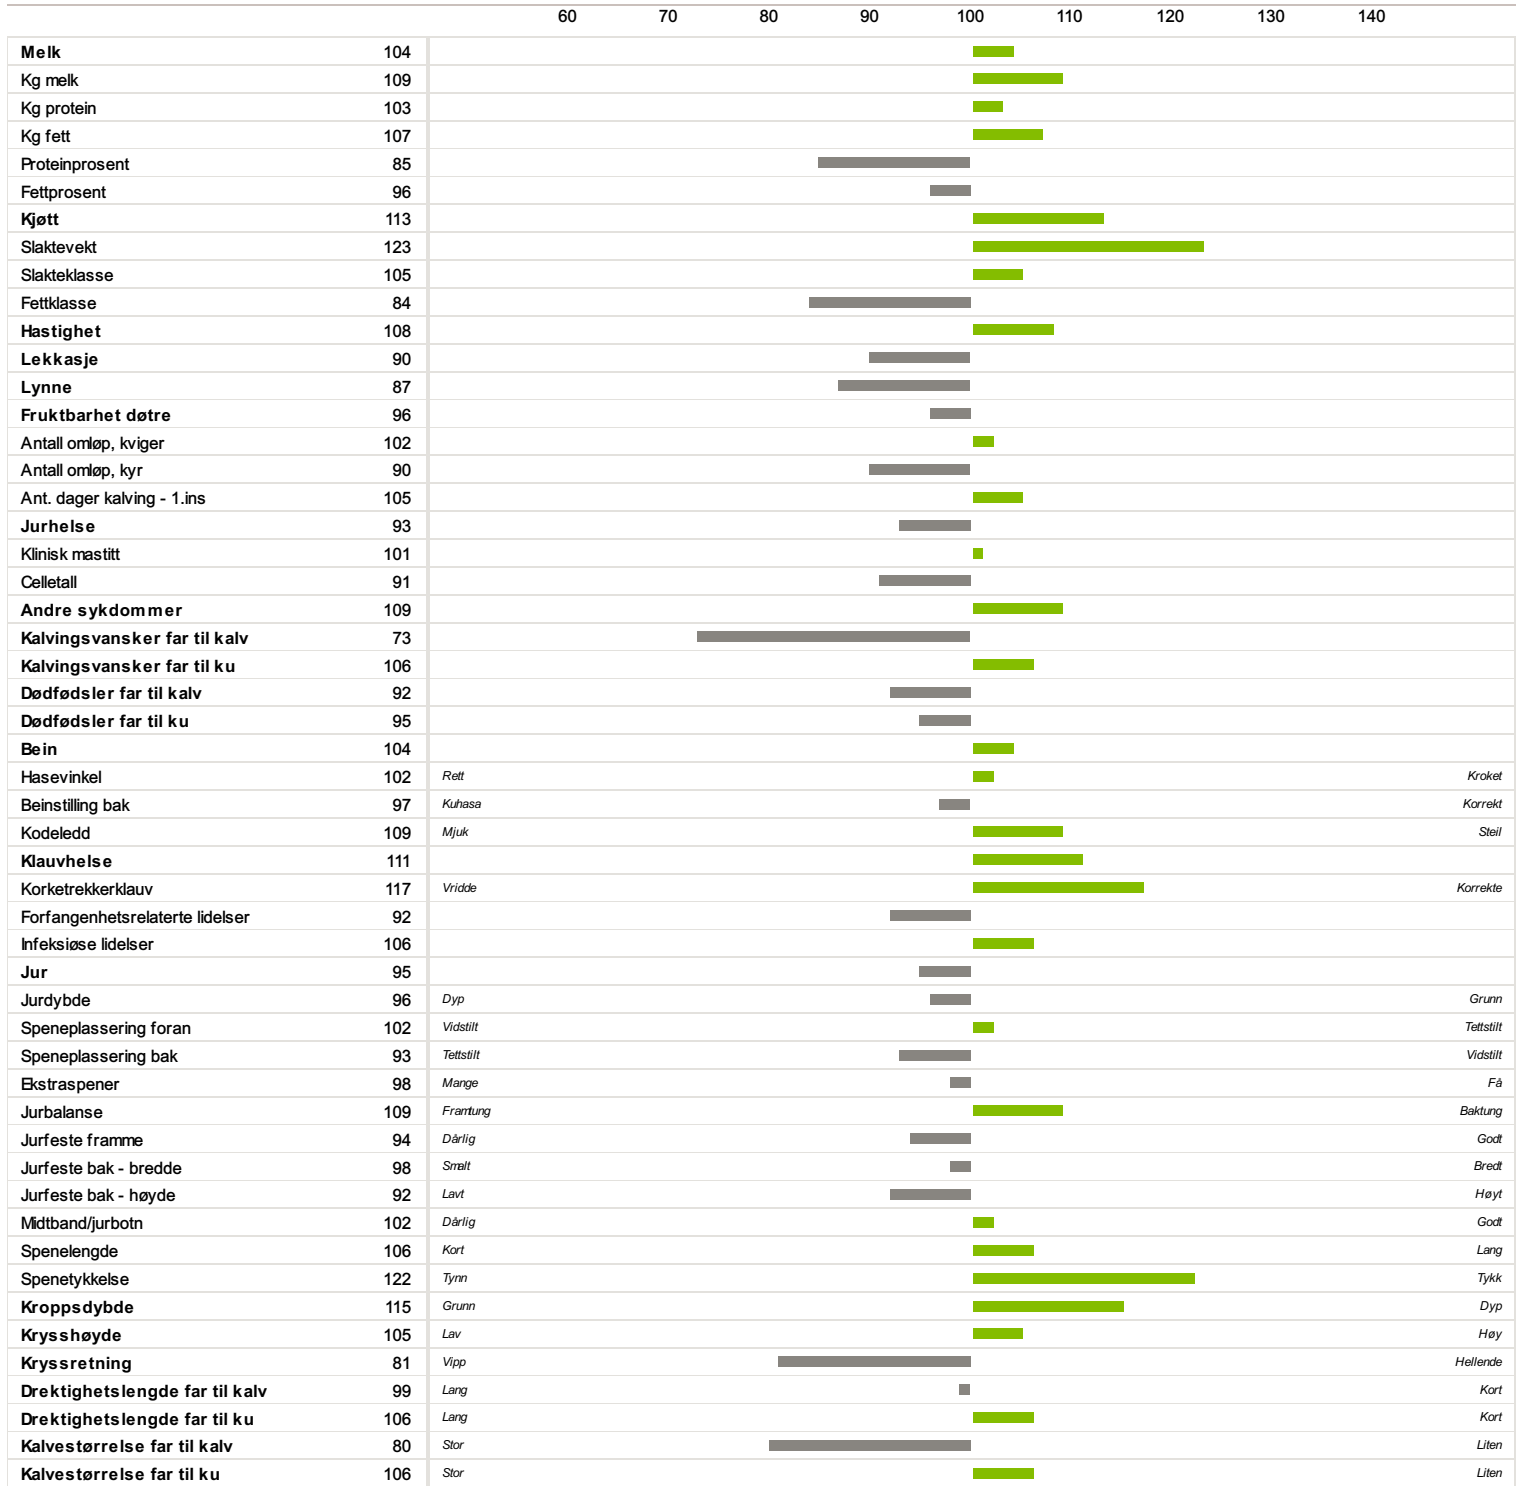

11292 Fuglem

Norsk Rødt Fe / NRF Økse

Far
10176 Sumfløtt

Morfar
22008 K Lens

-2

Fødselsdato	Farge	Hornstatus	Oppdretter
18.10.2010	Rød	Homet	Fuglem Ola Einar, 7584 Selbustrand

Hastighet

Bein og klauver

Kjøtt

Klauhelse

Av Isv erdberegning NRF
14.01.2022