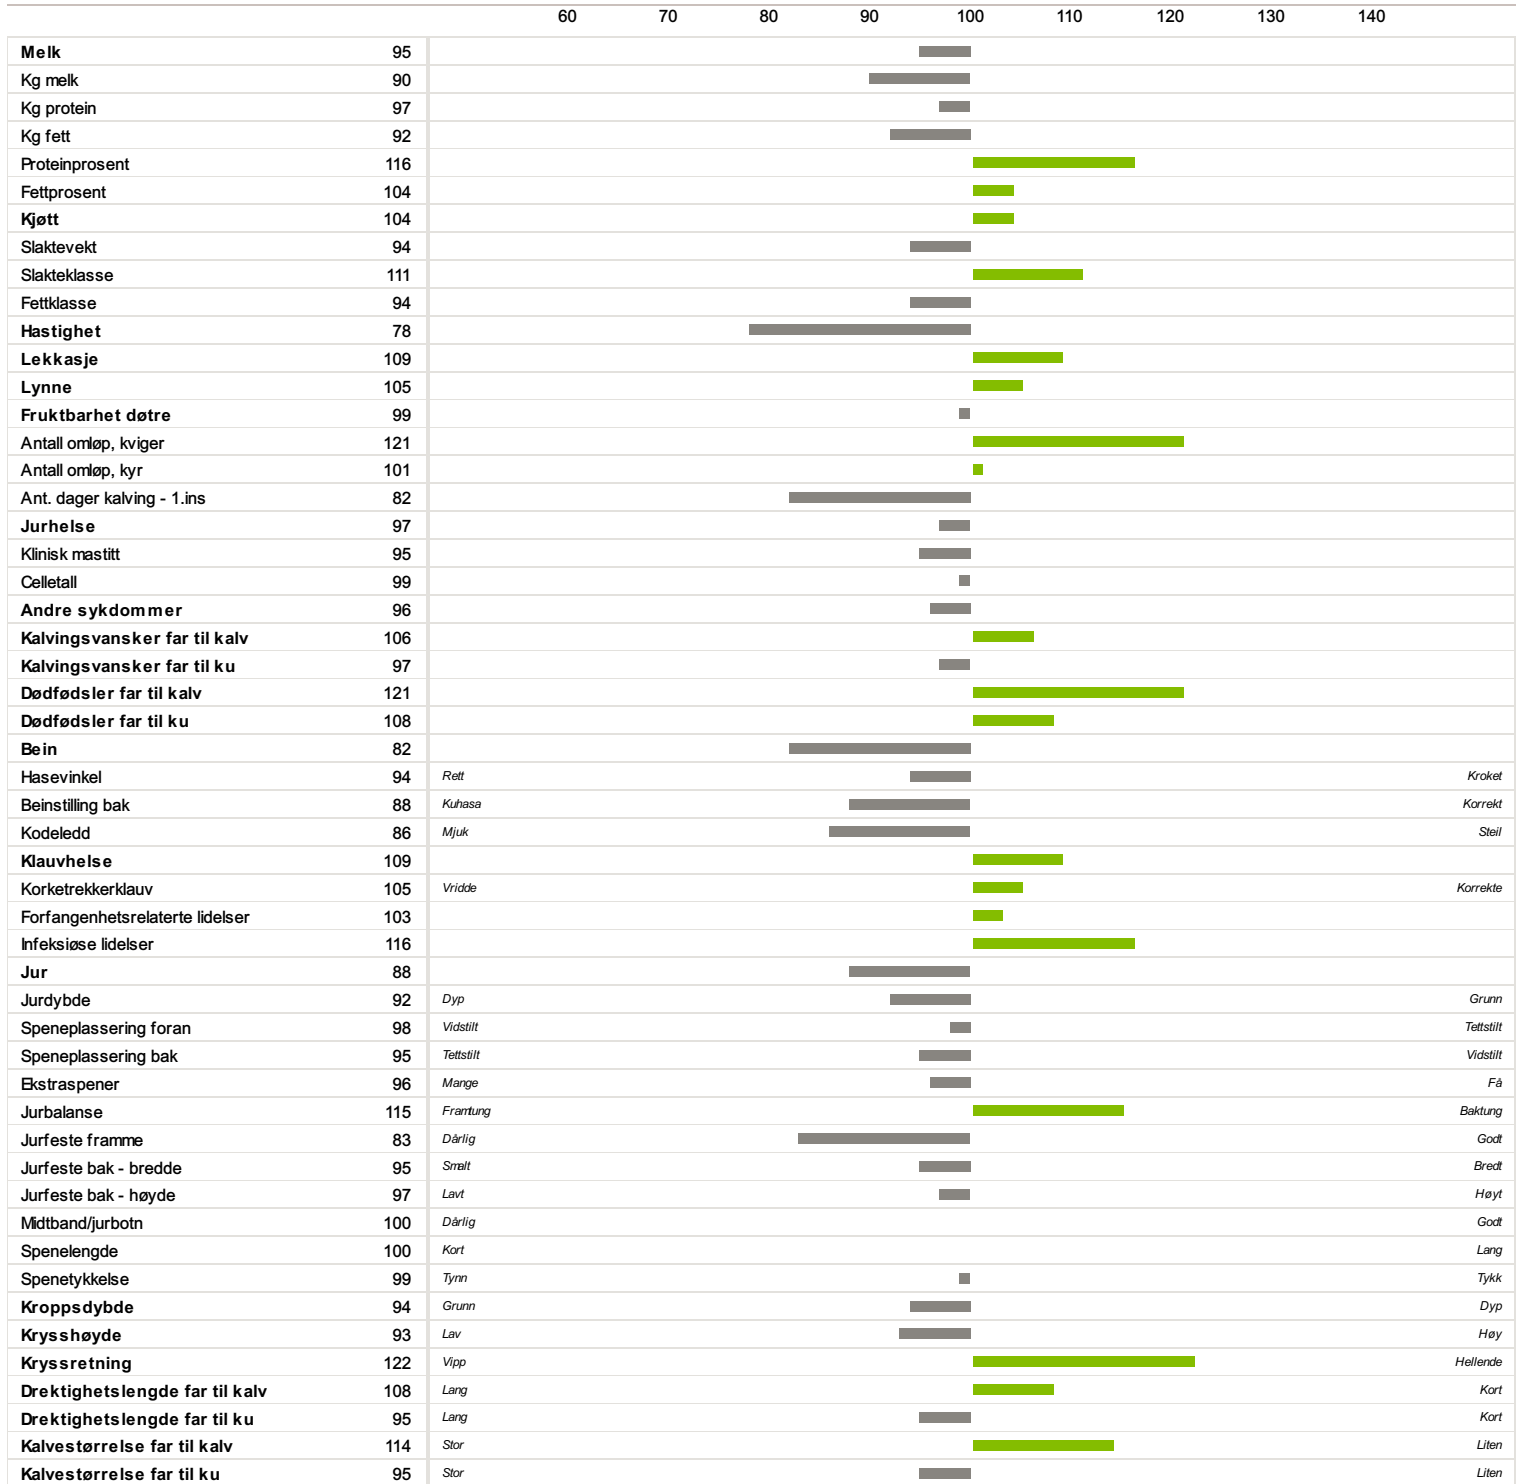

# 11253 Røkbuvollen

Norsk Rødt Fe / NRF Okse

Far  
10402 Bosnes

Morfar  
10139 Hallan

-12

Fødselsdato  
27.09.2010

Farge  
Svart

Hornstatus  
Homet

Oppdretter  
Røkbuvollen Samdrift Da, 7372 Glåmos

Lekkasje

Kalving

Klauvhelse

Av Isv erdberegning NRF  
06.12.2021