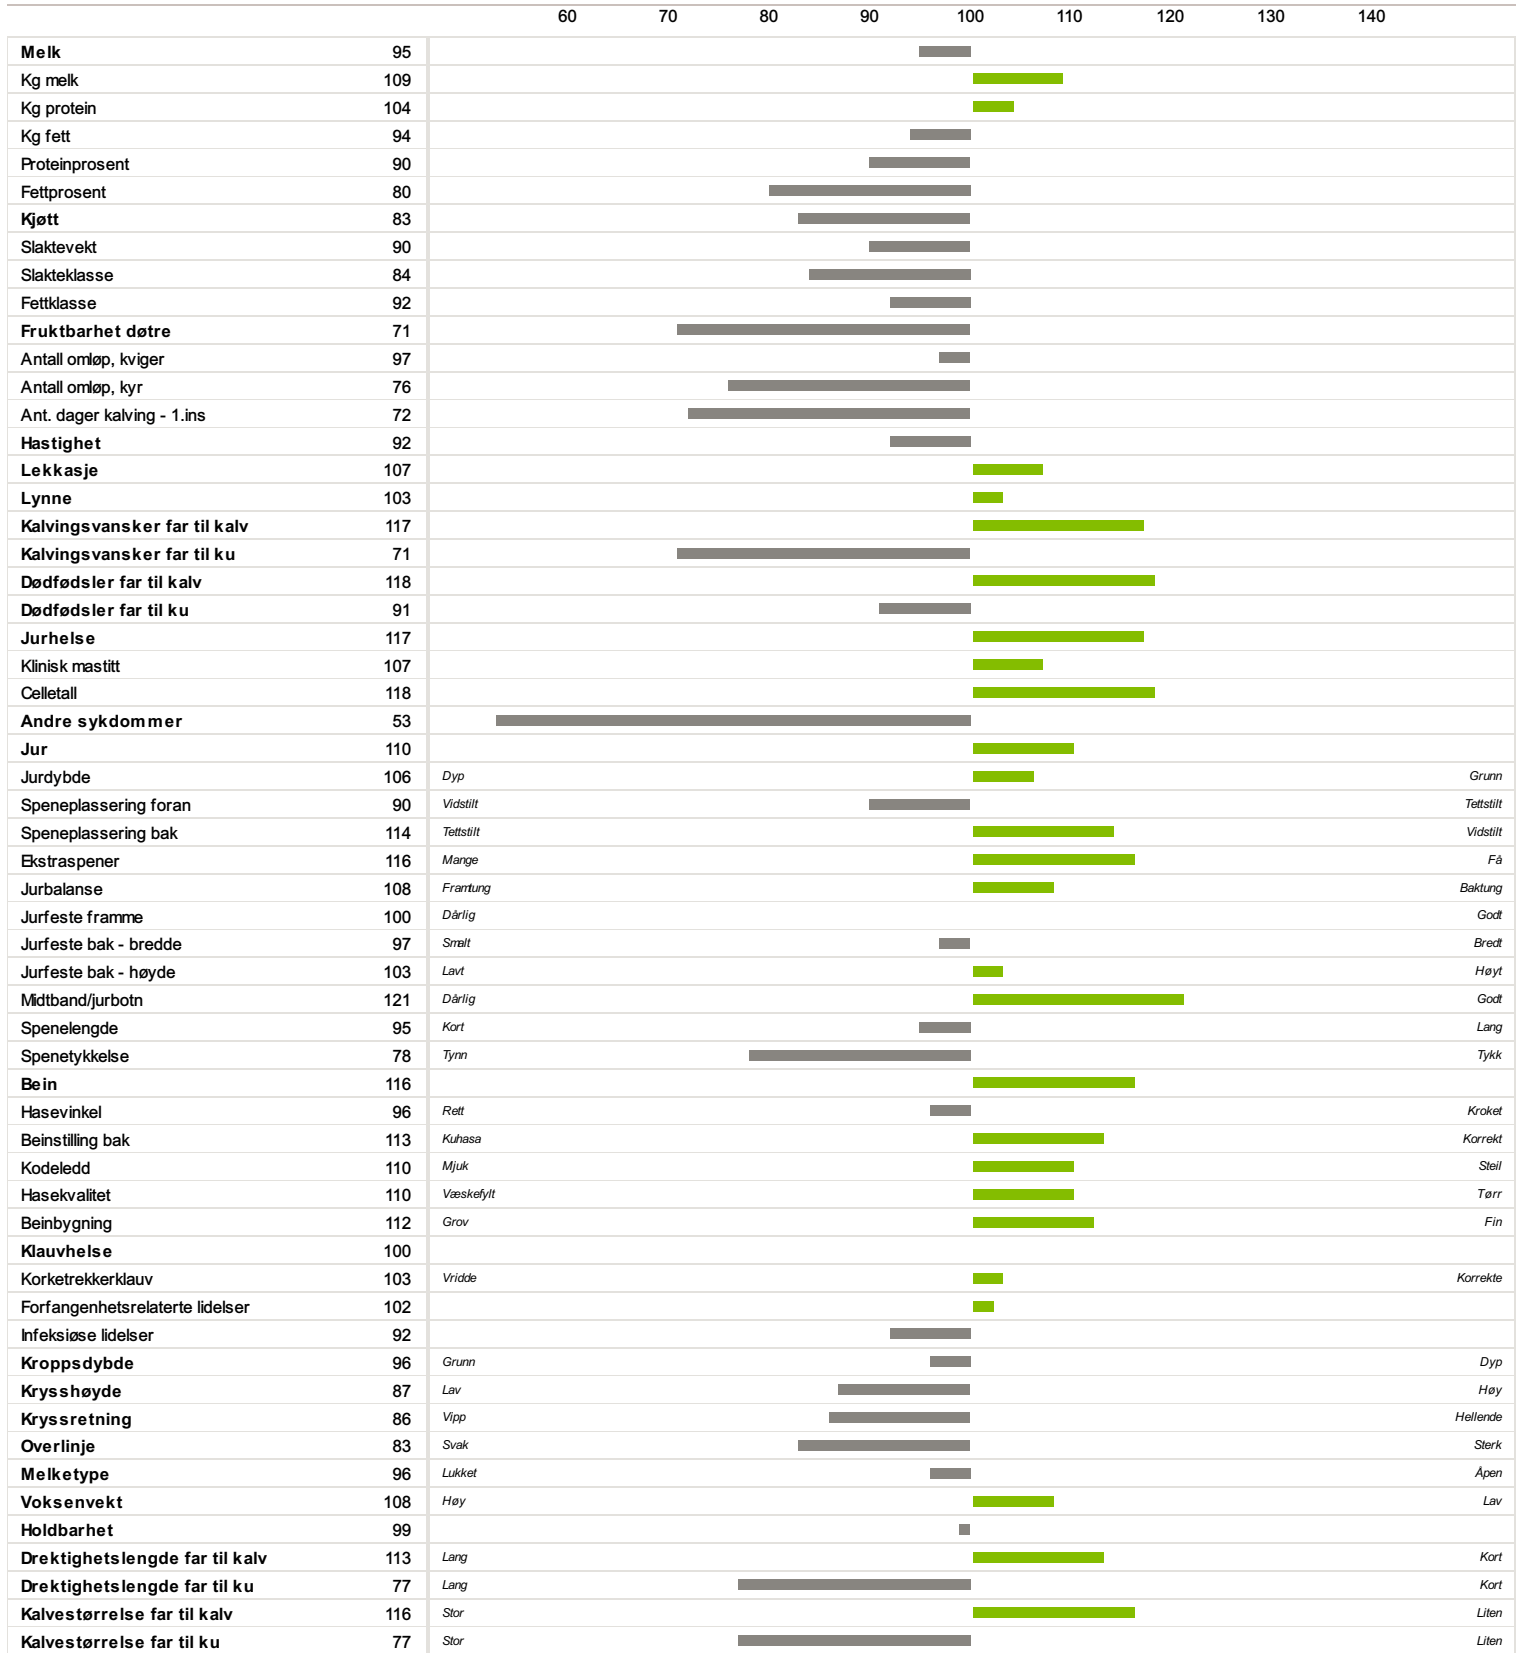

11231 Sameia

Norsk Rødt Fe / NRF Okse

Far  
23005 Asmo Sale Et

Morfar  
10032 Haugset

-4

Fødselsdato	Farge	Hornstatus	Oppdretter
23.07.2010	Rød	Homet	Sameia Fellesfjøs, 2850 Lena

Lekkasje

Bein og klauver

Kalving

Av Isverdberegning NRF  
02.12.2024