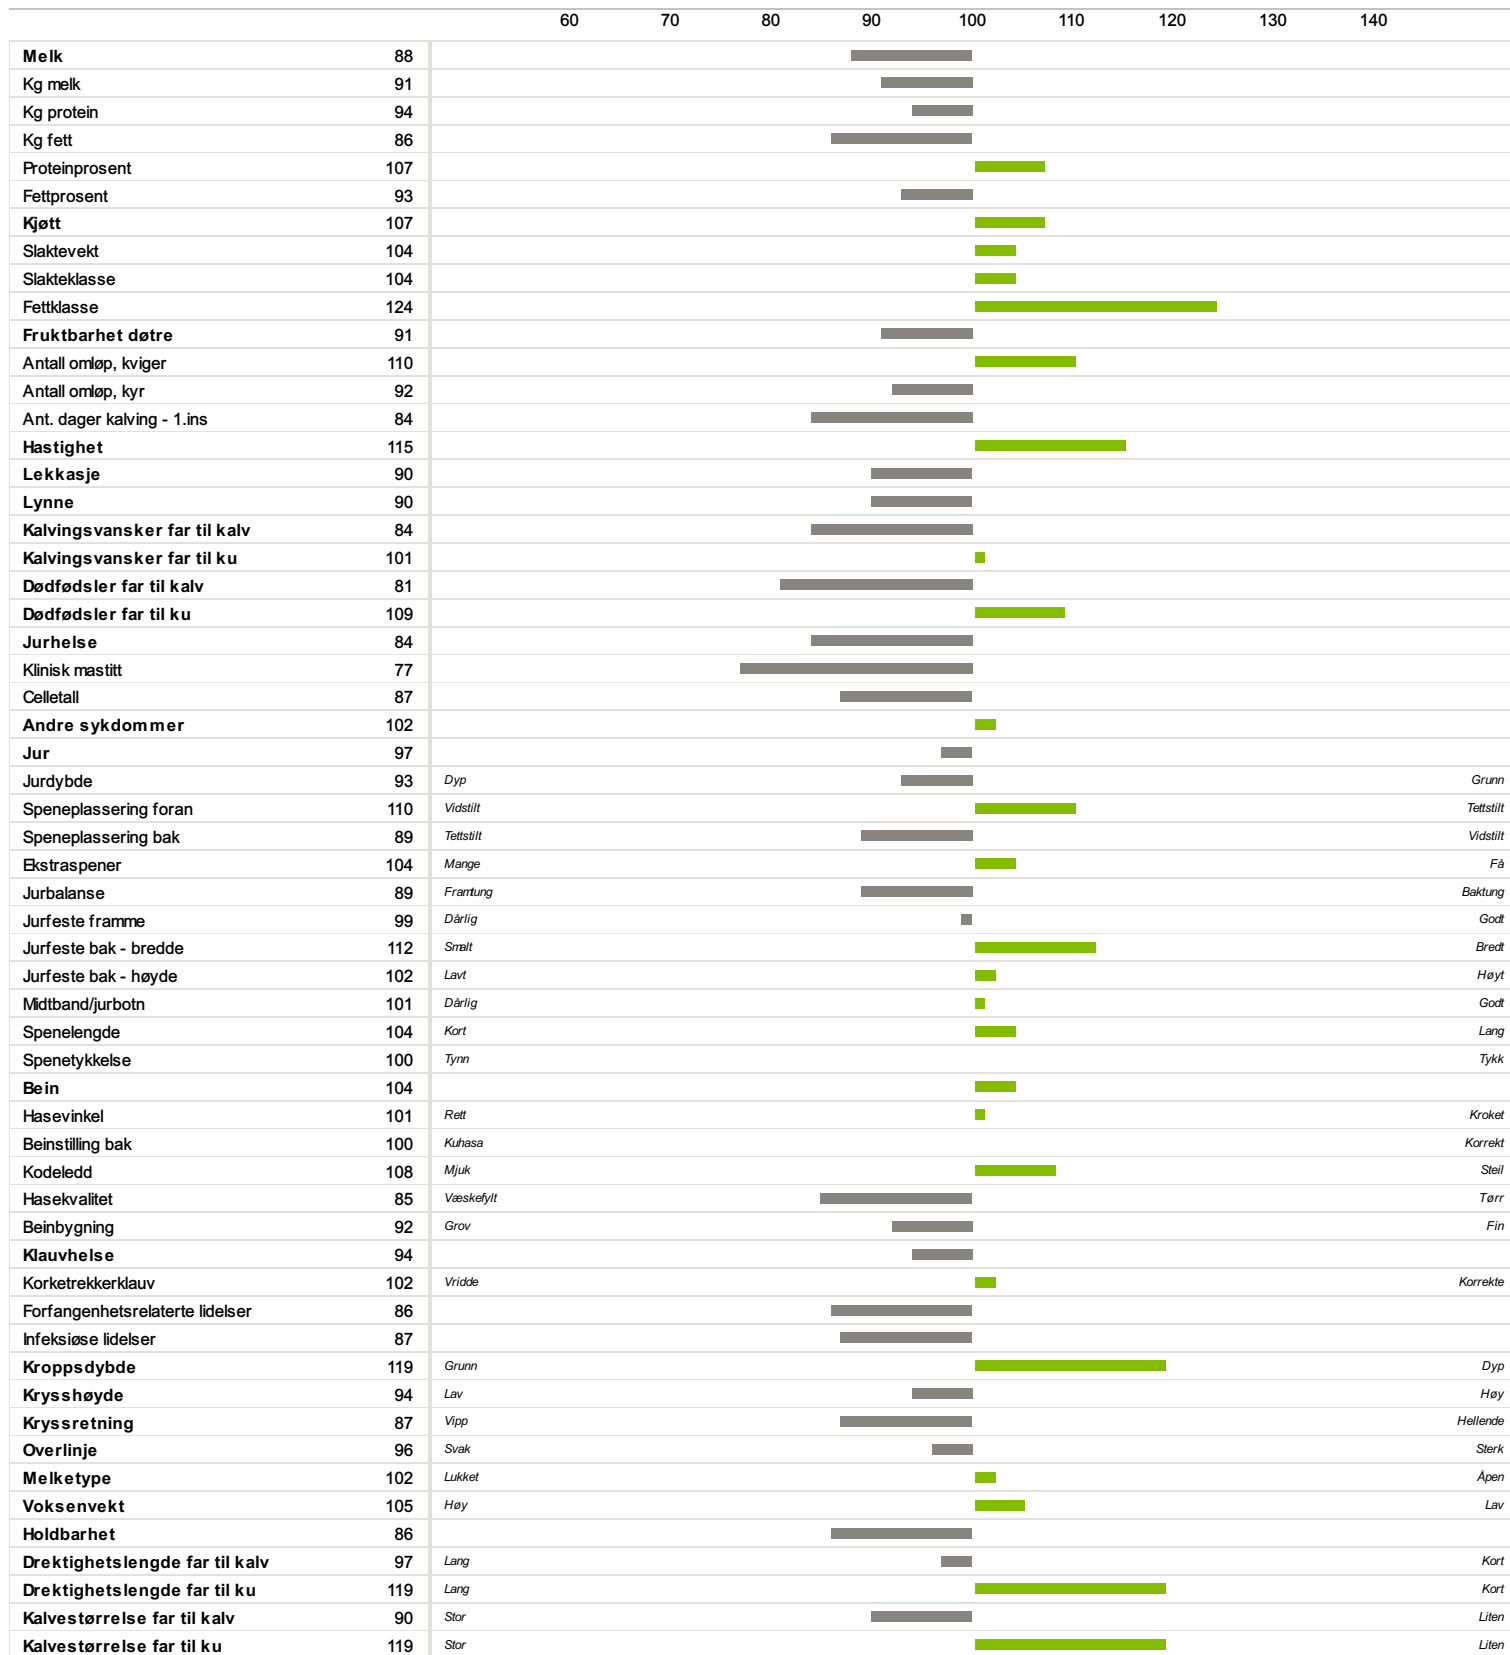

11161 Åsaune

Norsk Rødt Fe / NRF Oksa

Far  
10115 Raastad

Morfar  
05654 Olstad

-17

Fødselsdato | Farge | Hornstatus | Oppdretter  
11.02.2010 | Rød | Homet

Hastighet

Bein og klauver

Kjøtt

Av Isverdberegning NRF  
28.04.2025