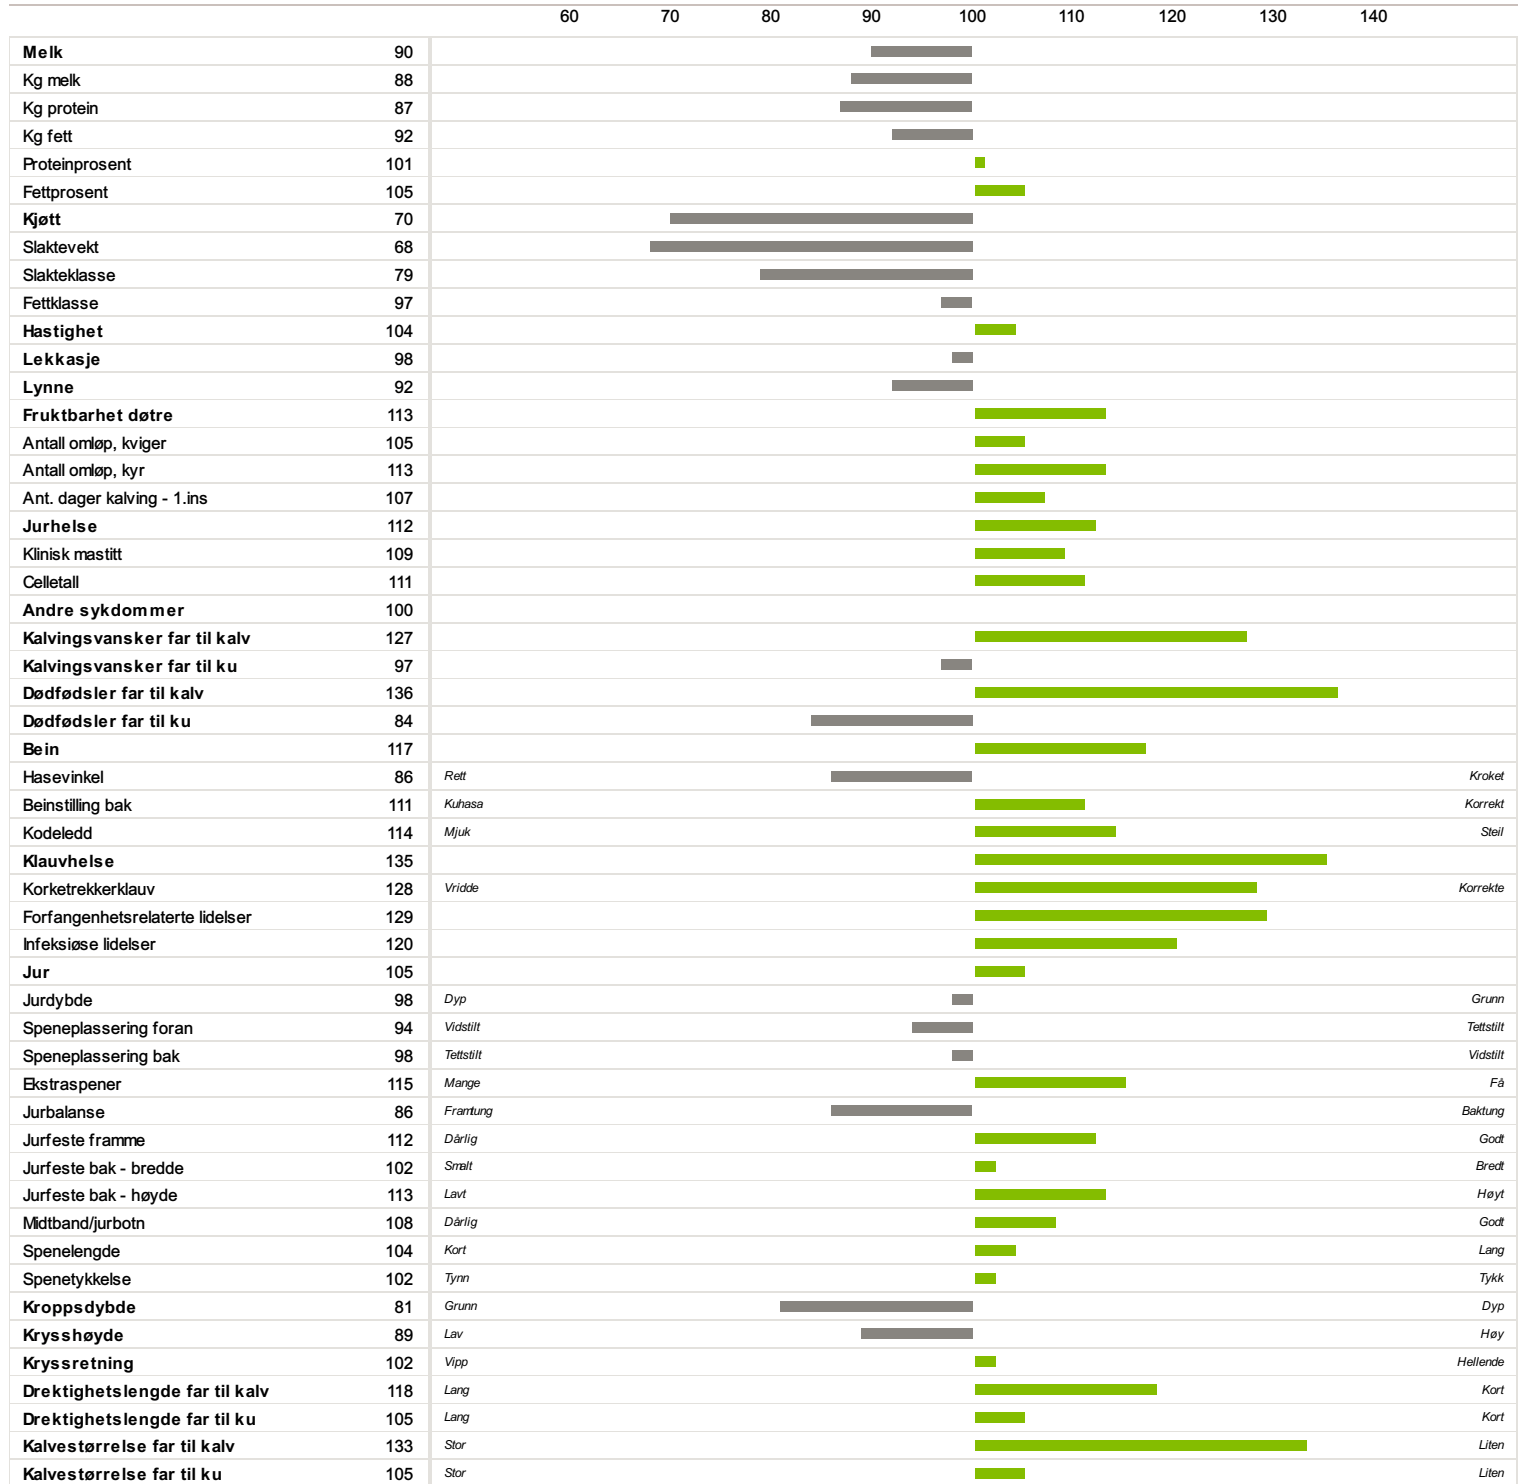

11060 Nymoer-P

Norsk Rødt Fe / NRF Okse

Fødselsdato
23.04.2009

Farge
Rød

Hornstatus
Kollet

Oppdretter
Siv Anita Lindsetmo, 7892 Trones

Far
22009 Långbo

Morfar
05654 Olstad

7

Frukthbarhet

Kalving

Klauvhelse

Av Isv erdberegning NRF

14.01.2022