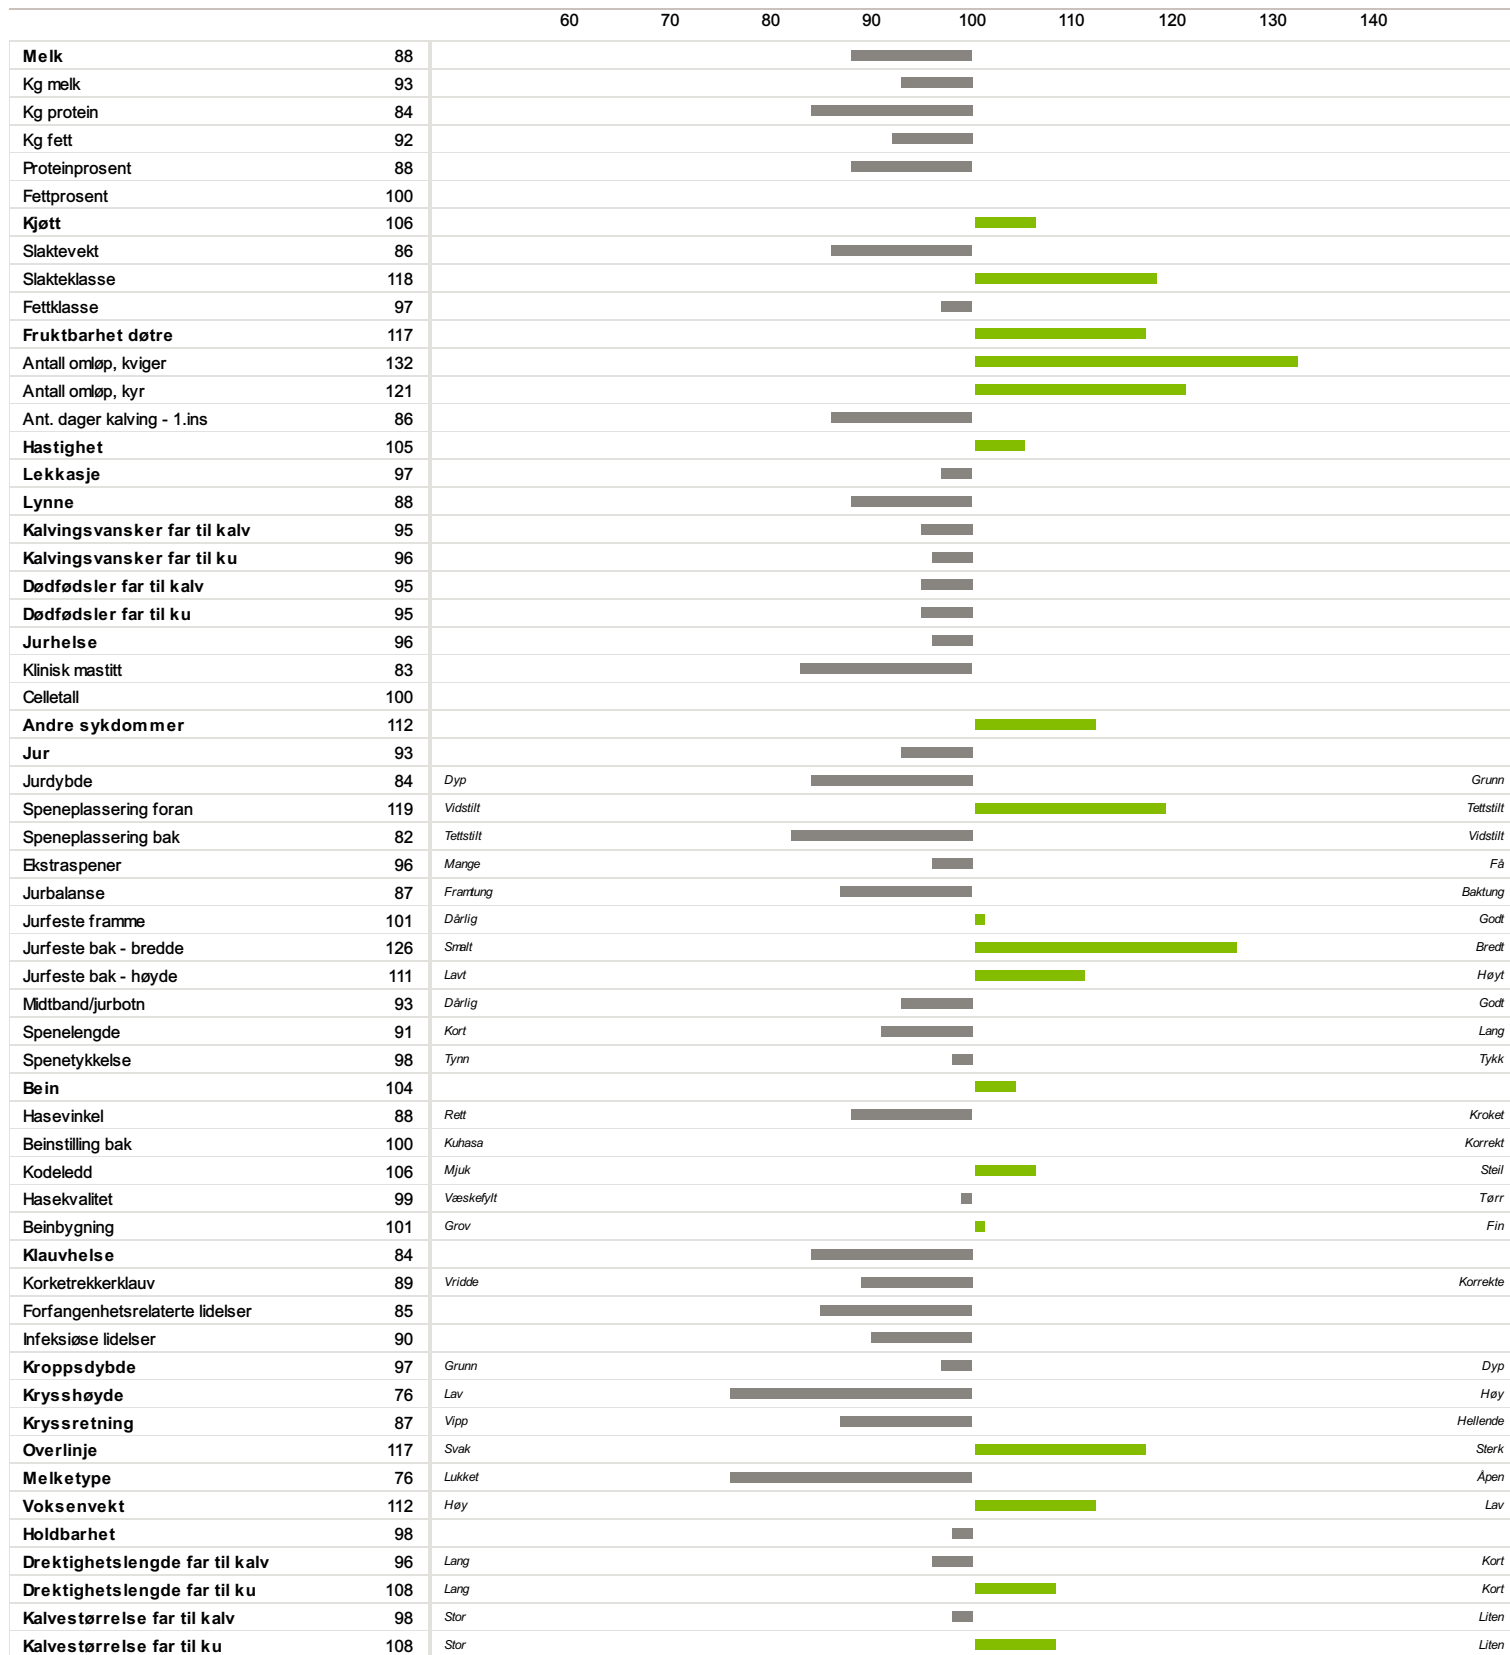

11028 Kråknes

Norsk Rødt Fe / NRF Okse

Fødselsdato 22.03.2009 Farge Rød Hornstatus Homet Oppdretter

Far 10115 Raastad

Morfar 05694 Brenden

-11

Hastighet

Av Isverdberegning NRF
05.12.2023