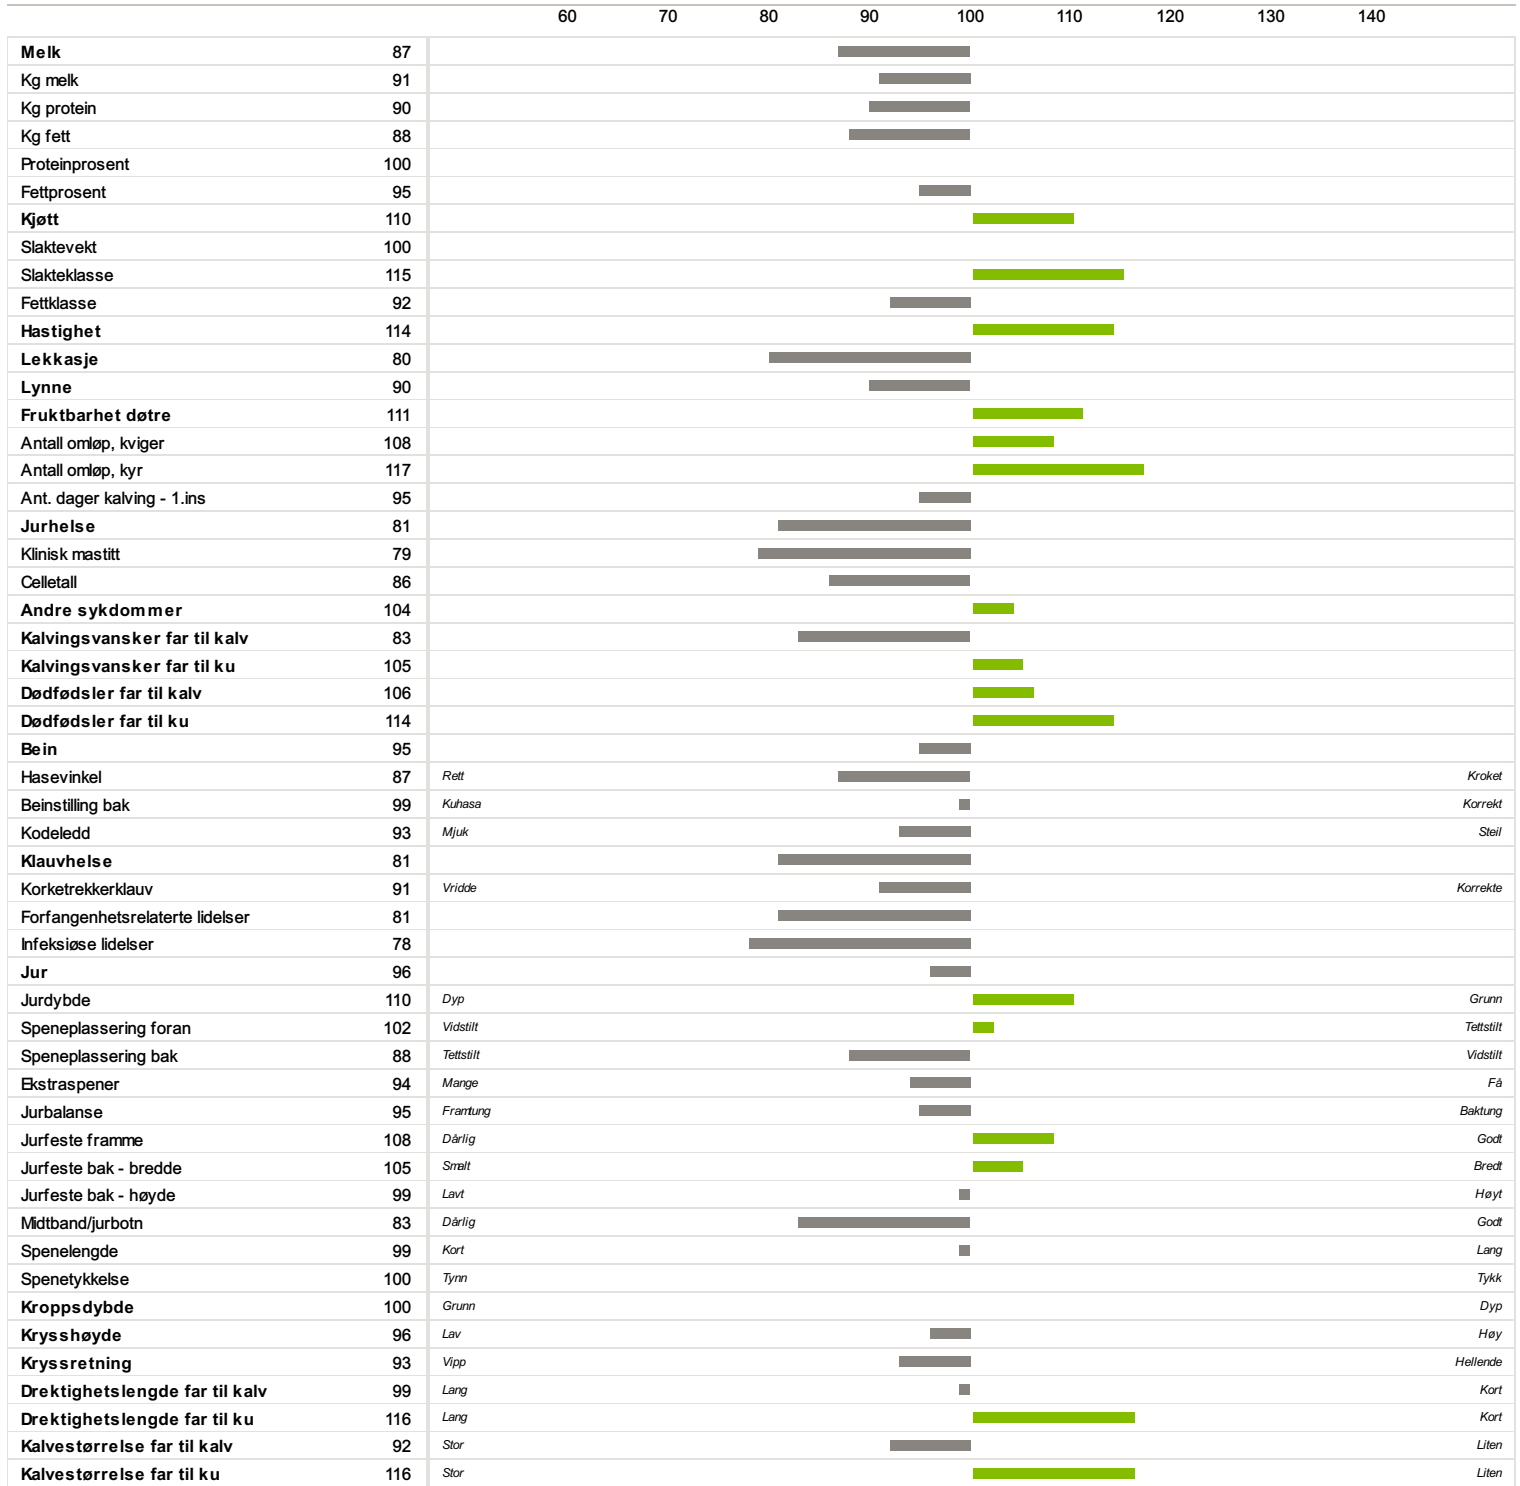

# 10967 Revheim

Norsk Rødt Fe / NRF Okse

<b>Fødselsdato</b>	<b>Farge</b>	<b>Hornstatus</b>	<b>Oppdretter</b>
02.10.2008	Rød	Kollet	Revheim Sigurd, 5282 Lonevåg

<b>Far</b>	<b>Morfar</b>
10115 Raastad	05694 Brenden

-13

Av Isv erdberegning NRF  
16.10.2021