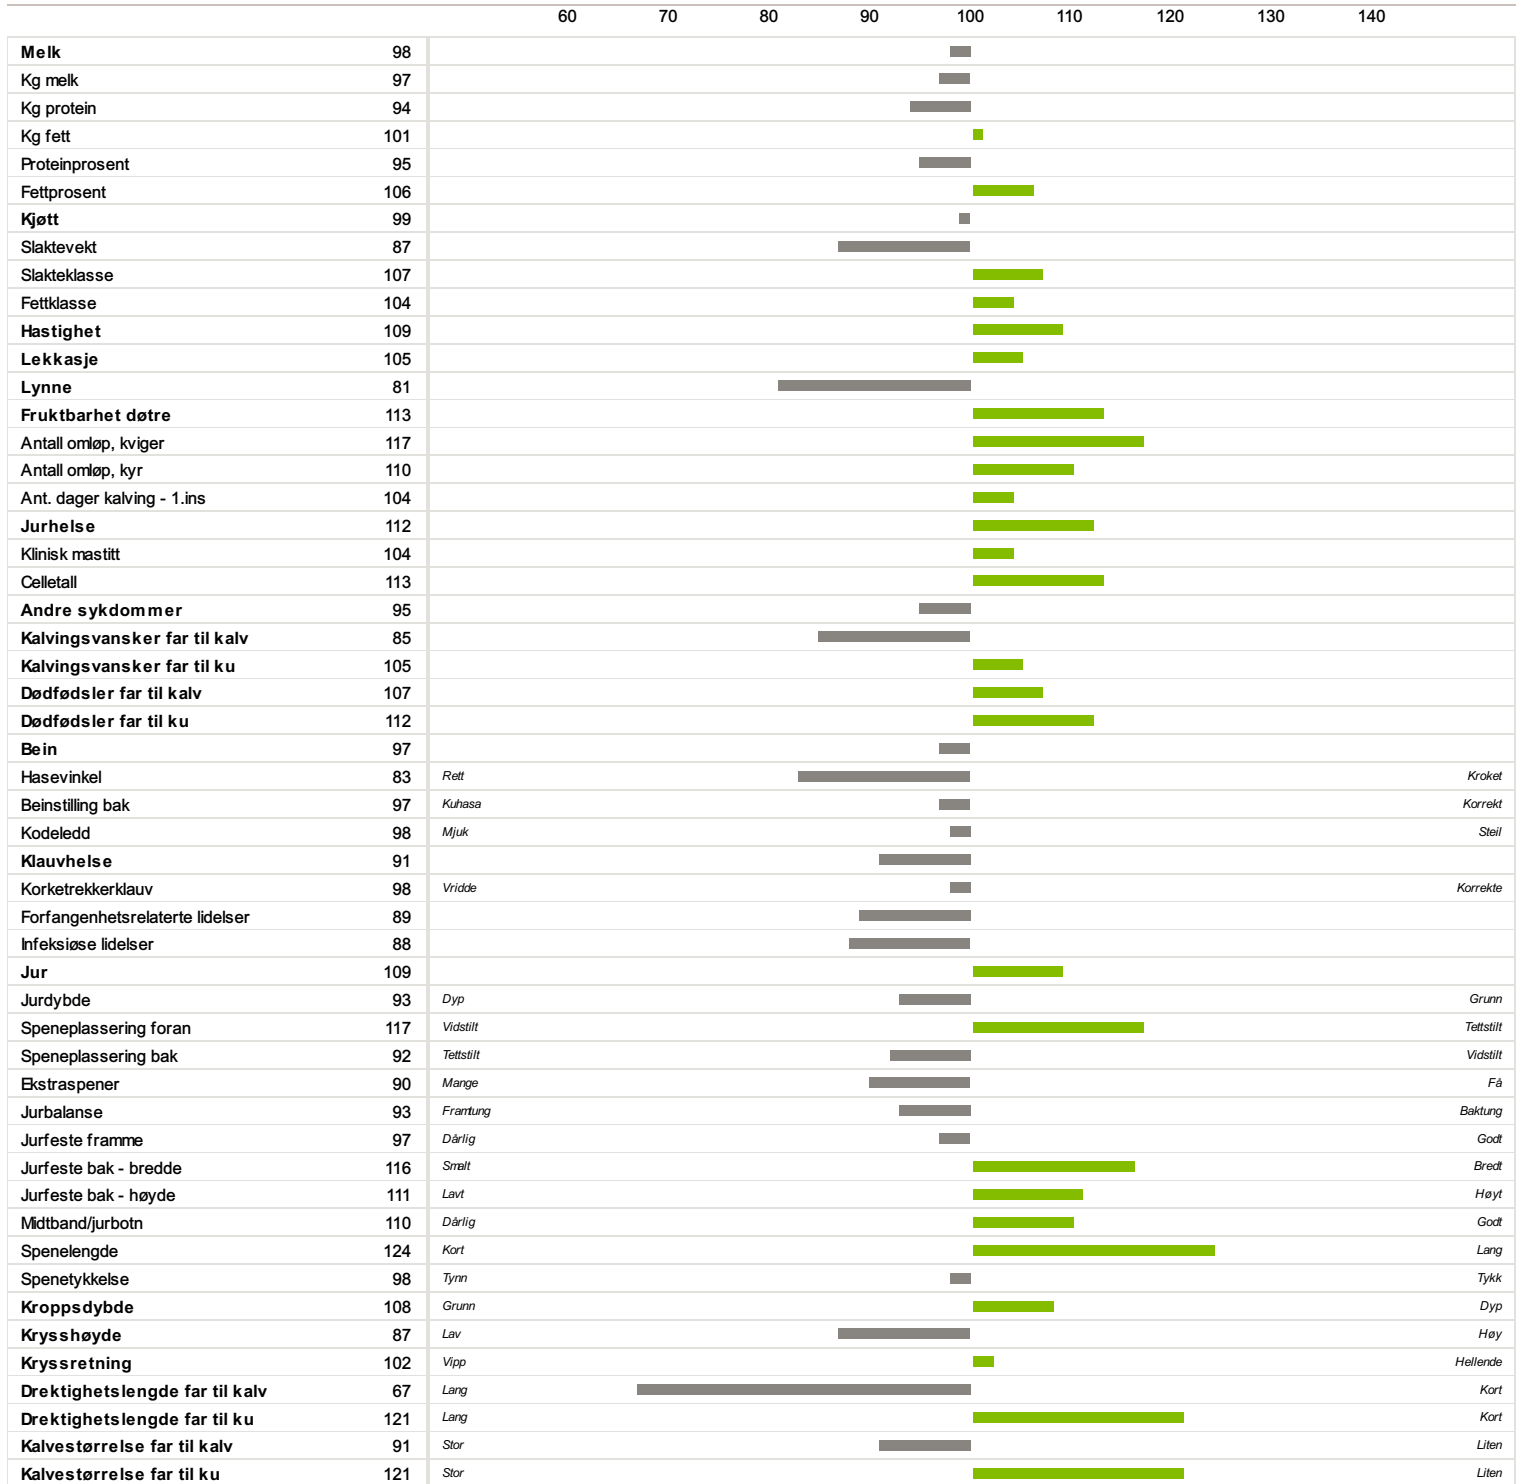

# 10958 Suldal

Norsk Rødt Fe / NRF Okse

Far  
10115 Raastad

Morfar  
05618 Guterud

11

Fødselsdato  
26.08.2008

Farge  
Rød

Hornstatus  
Homet

Oppdretter  
Suldal Samdrift Da, 4237 Suldalsøen

Fruktbarhet

Hastighet

Lekkasje

Av Isv erdberegning NRF  
14.01.2022