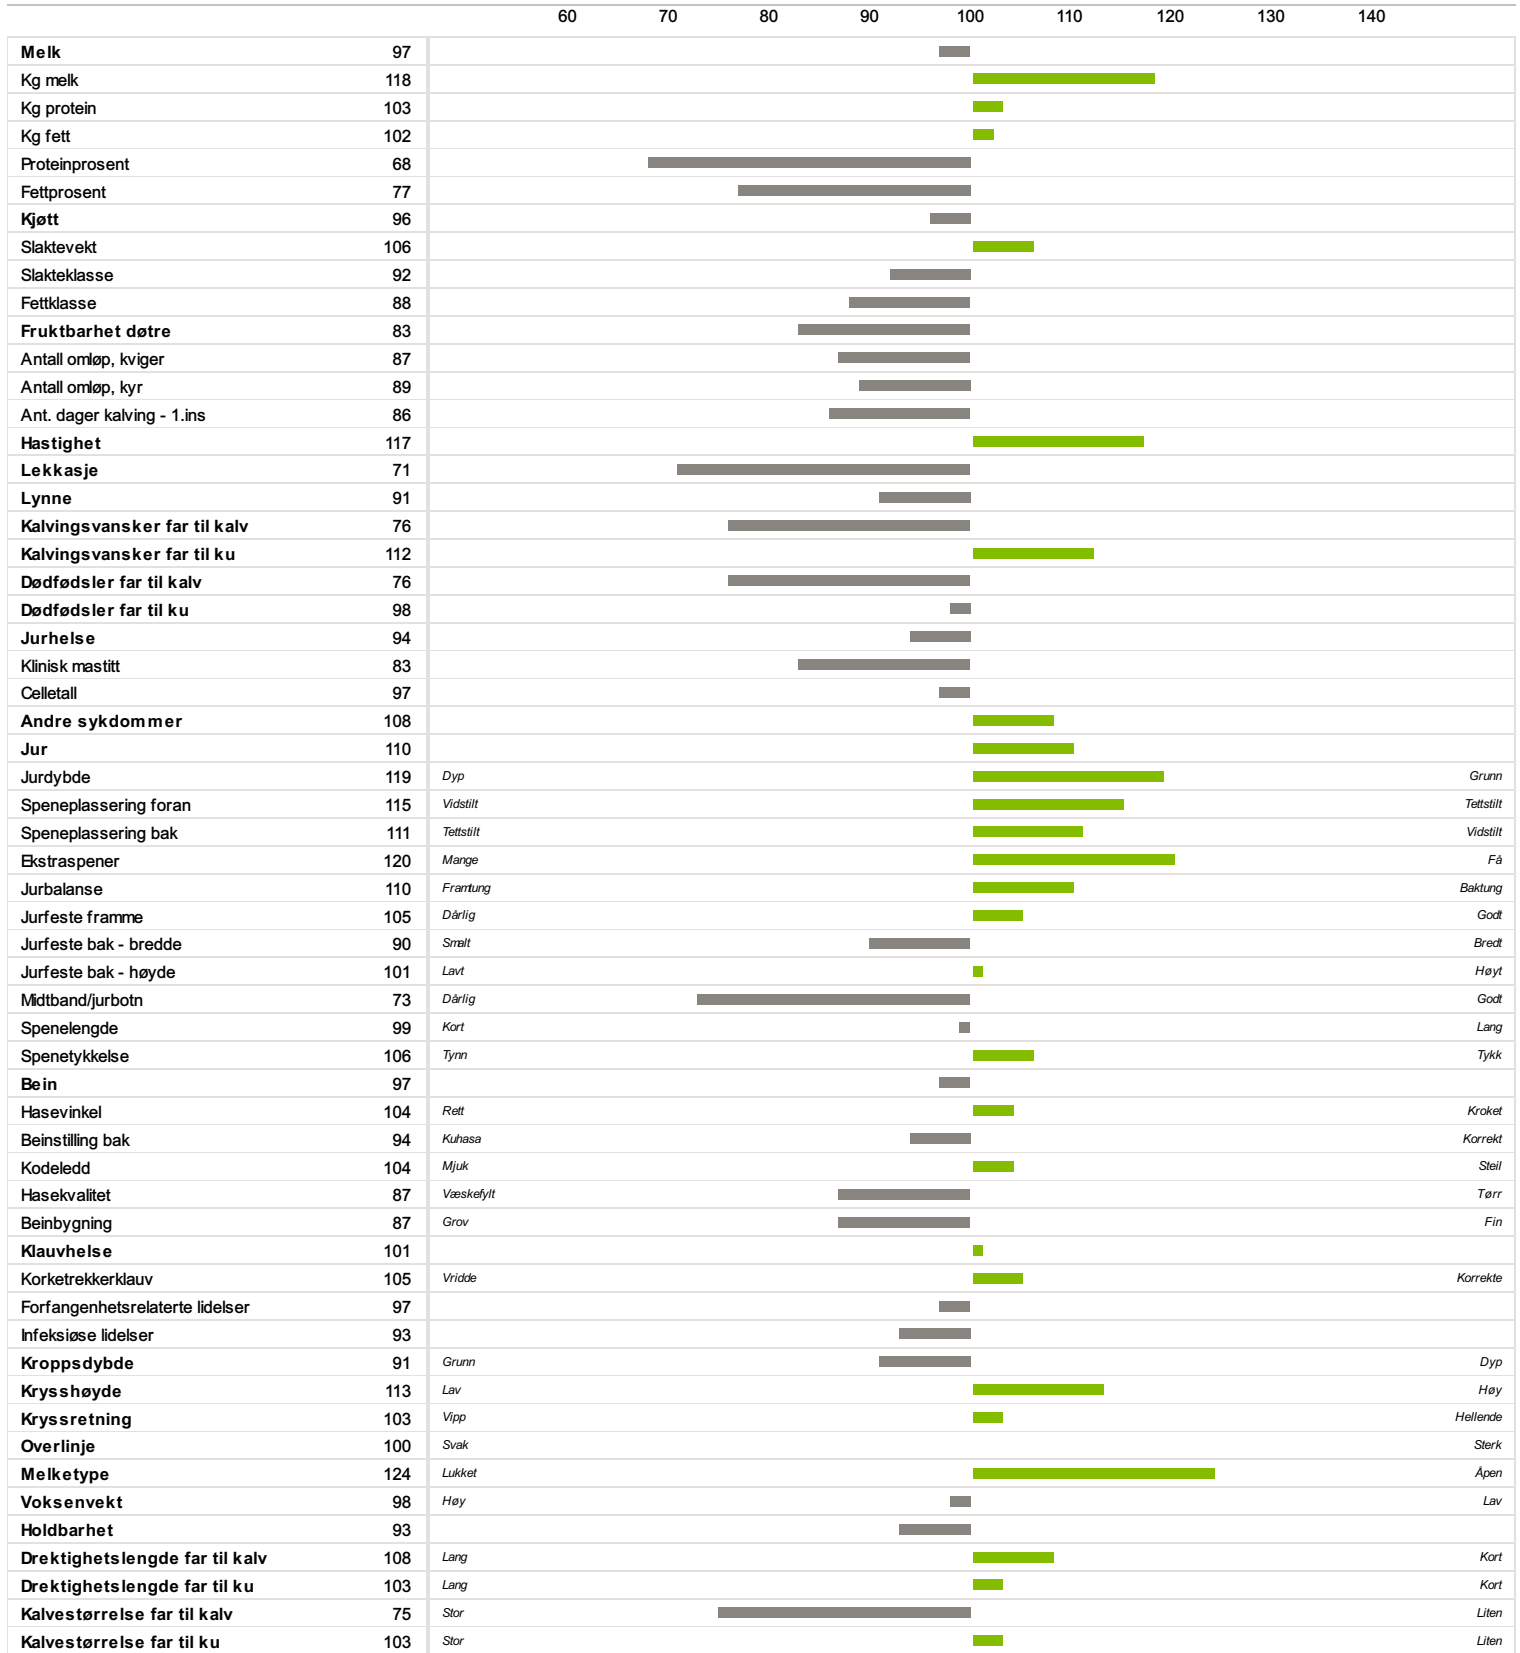

10947 Nordbø

Norsk Rødt Fe / NRF Oksa

Far  
22009 Långbo

Morfar  
05618 Guterud

-5

Fødselsdato | Farge | Hornstatus | Oppdretter  
10.08.2008 | Rød | Homet

Hastighet

Av Isverdberegning NRF  
28.04.2025