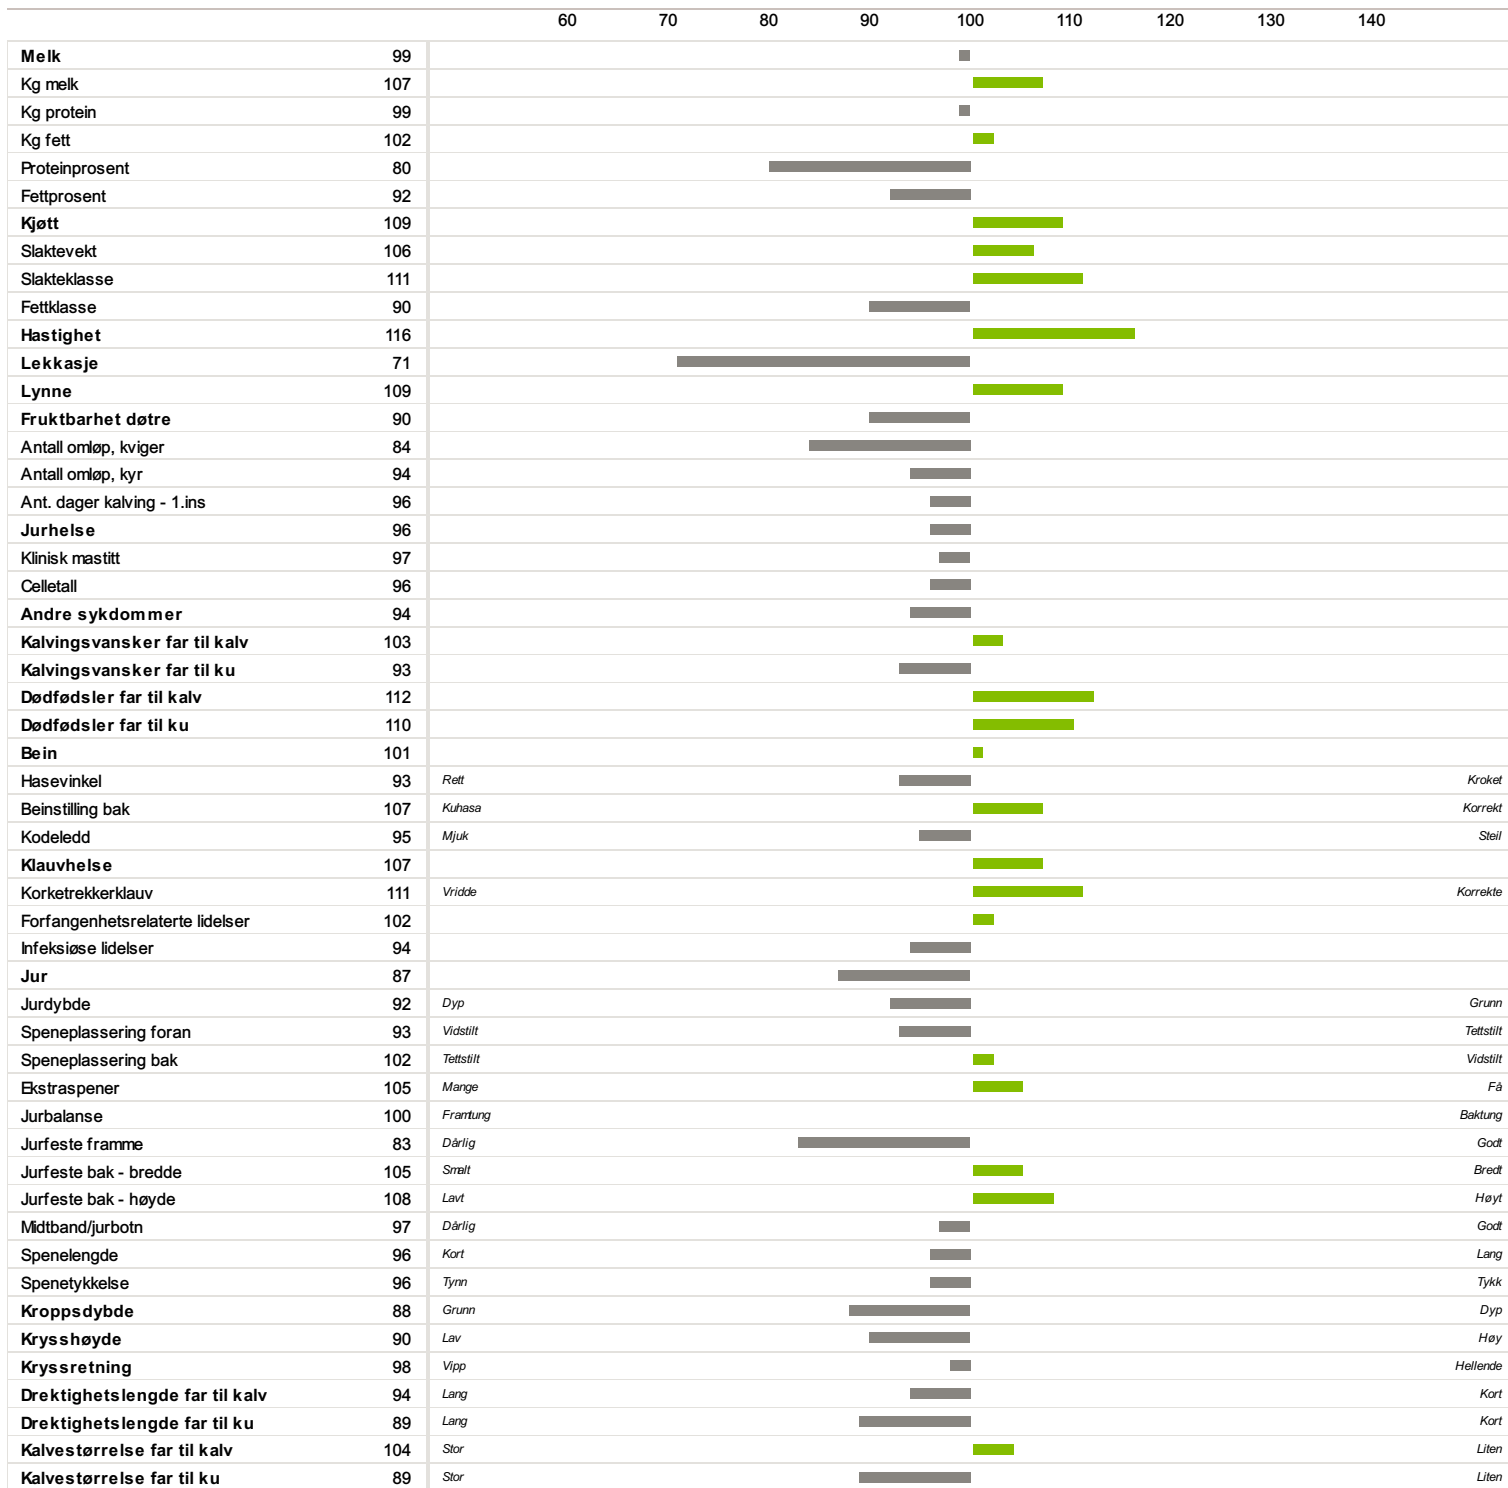

10871 Havrevoll

Norsk Rødt Fe / NRF Okse

Fødselsdato
12.11.2007

Farge
Rød

Hornstatus
Homet

Oppdretter
Havrevoll Kolbein, 4237 Suldalsosen

Far
05894 Jättå

Morfar
05618 Guterud

-10

Av Isv erdberegning NRF
06.12.2021