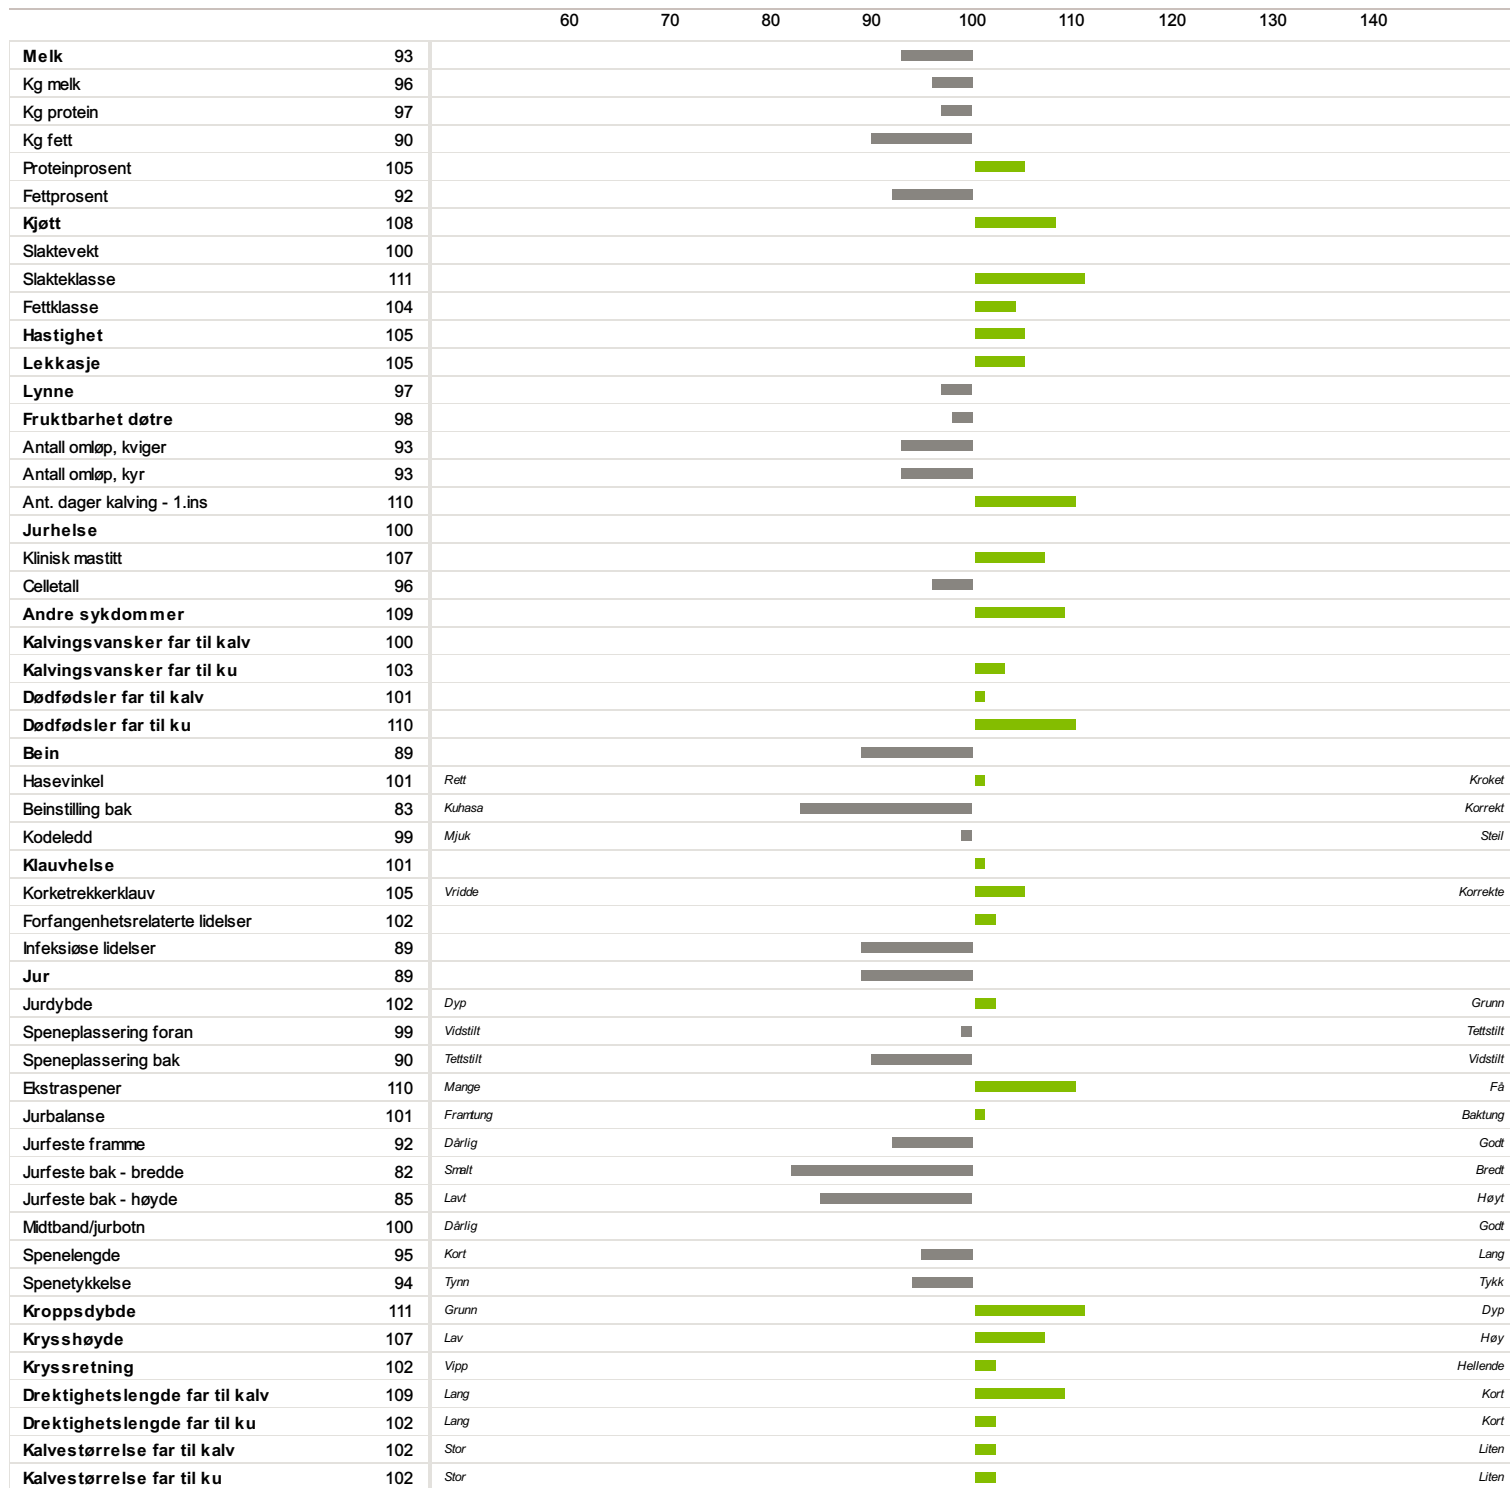

# 10806 Ryen

Norsk Rødt Fe / NRF Oksa

Fødselsdato  
08.08.2007

Farge  
Rød

Hornstatus  
Hornet

Oppdretter  
Ryen Ann - Kristin, 2540 Tolga

Far  
05845 Time

Morfar  
05576 Turingen

-12

Hastighet

Lekkasje

Kjøtt

Av Isv erdberegning NRF

06.12.2021