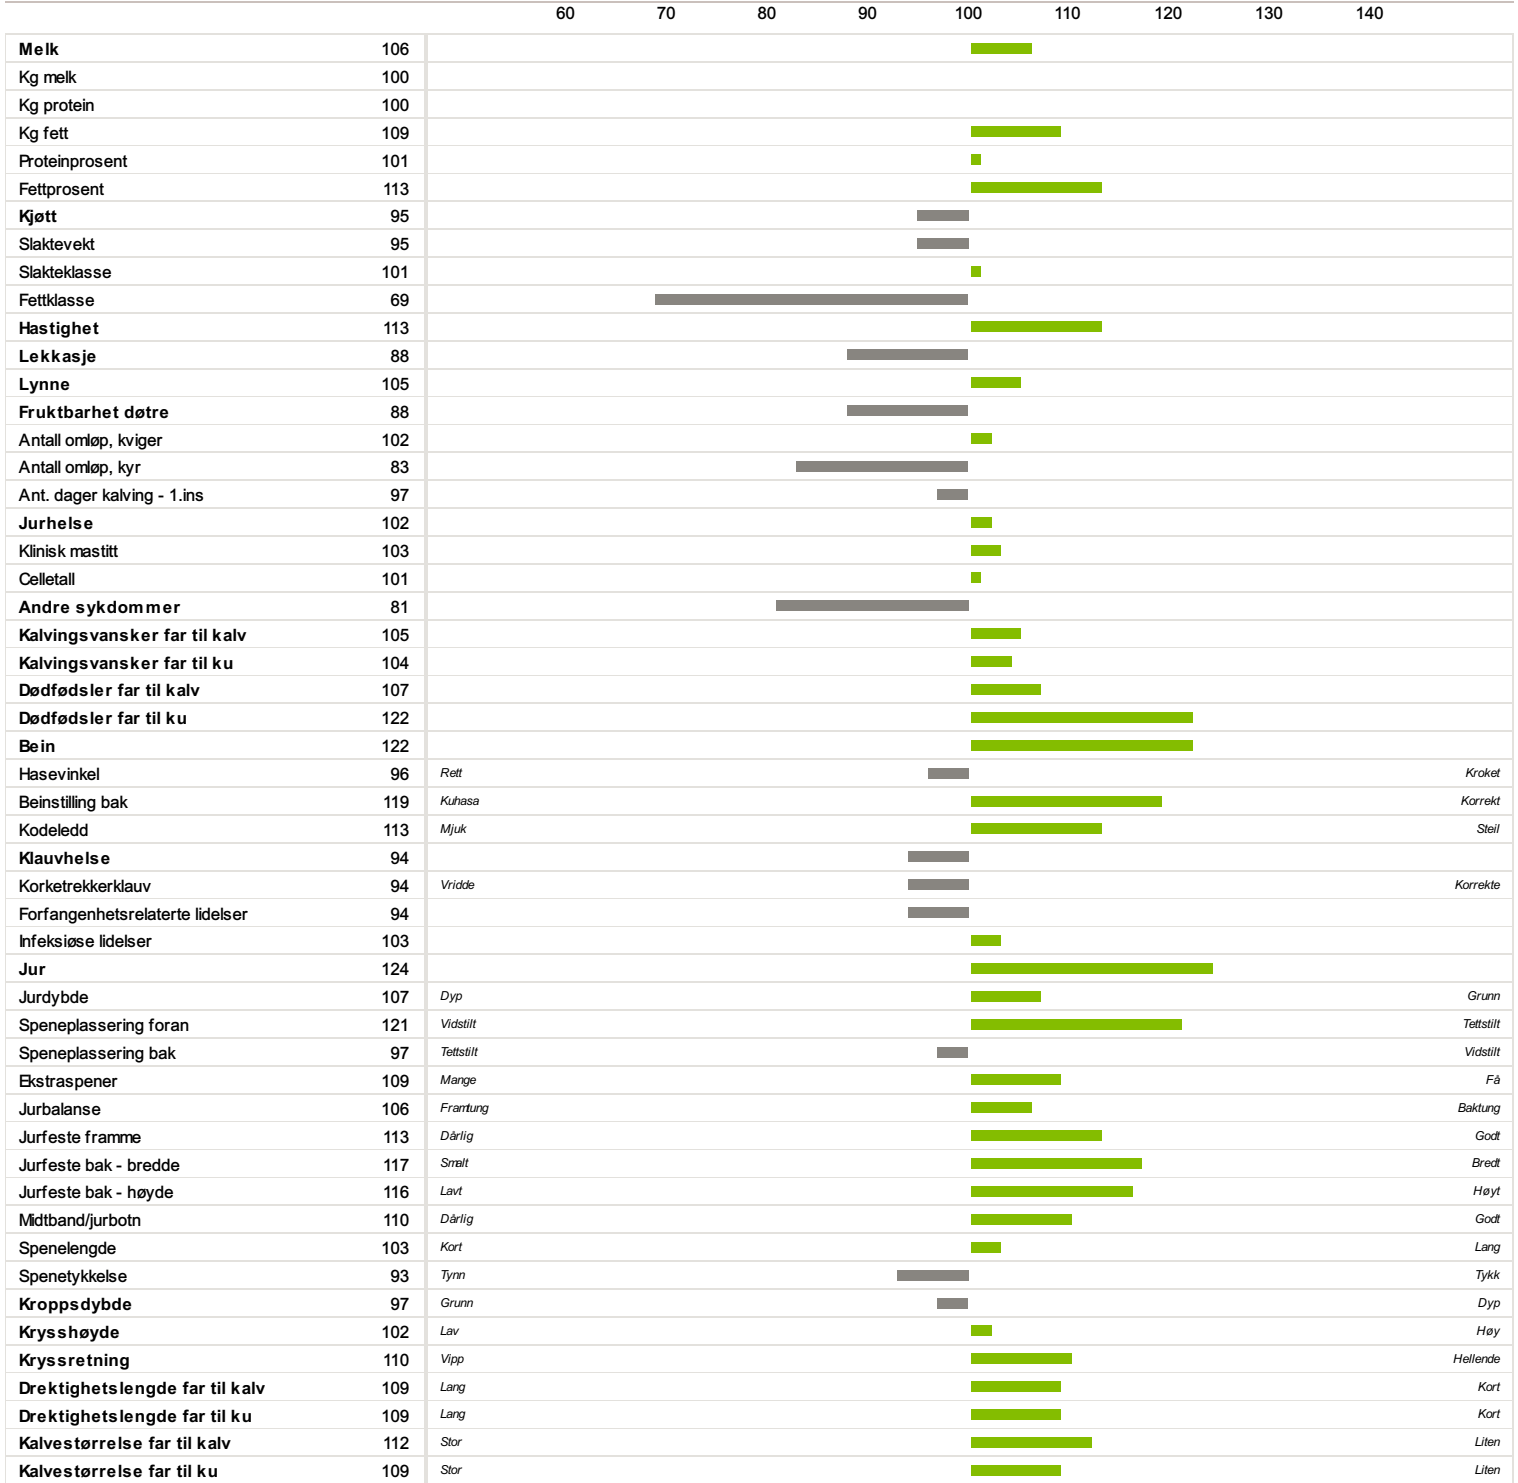

10795 Høøen

Norsk Rødt Fe / NRF Okse

Fødselsdato
11.07.2007

Farge
Rød

Hornstatus
Homet

Oppdretter
Anne Grete og Lars Høøen, 7142 Uthaug

Far
22008 K Lens

Morfar
05603 Lien

16

Jur

Hastighet

Bein og klauver

Av Isv erdberegning NRF
14.01.2022