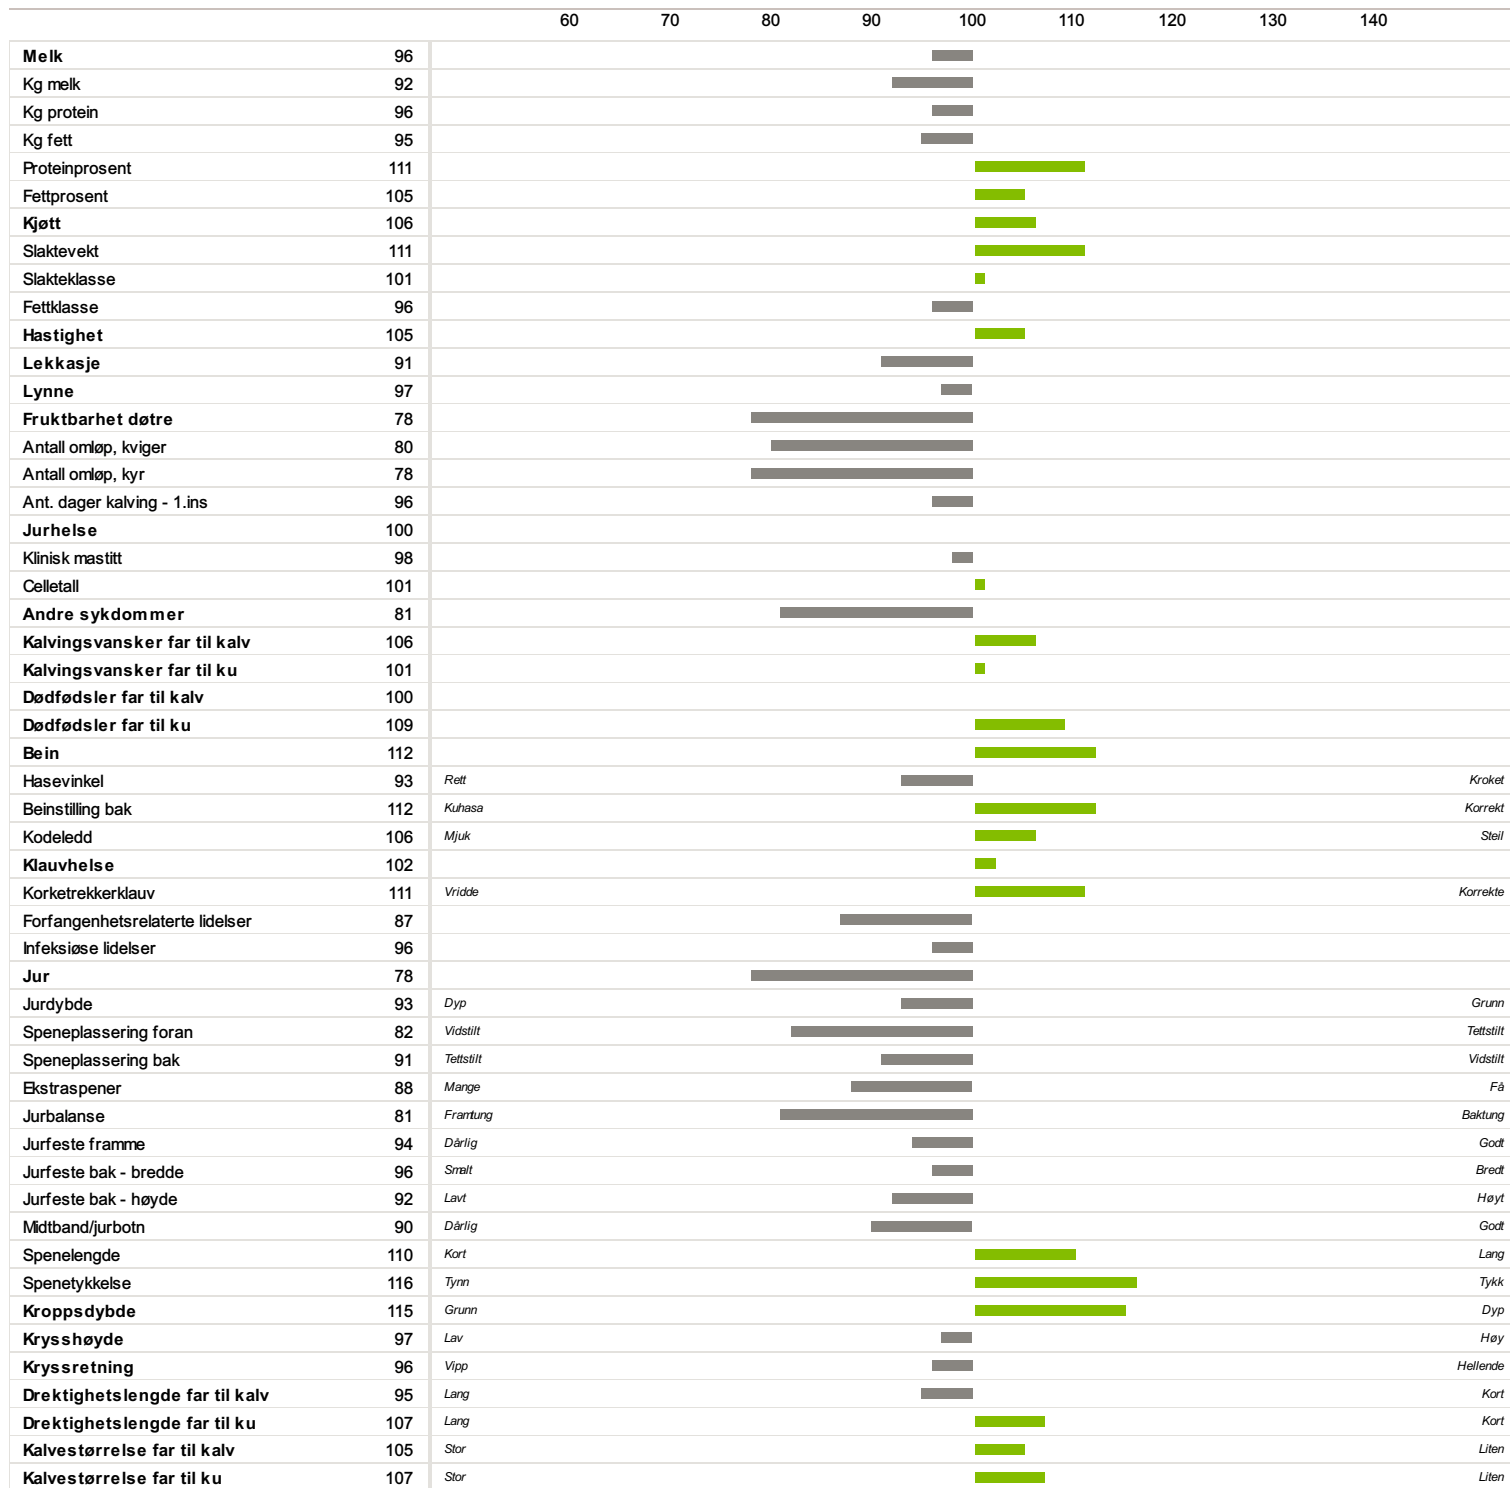

10756 Samdal

Norsk Rødt Fe / NRF Okse

Fødselsdato
08.02.2007

Farge
Rød

Hornstatus
Hornet

Oppdretter
Samdal Kenneth, 5229 Kalandseidet

Far
05723 Ølberg

Morfar
05409 Lillebjerka

-22

Hastighet

Bein og klauver

Kjøtt

Av Isv erdberegning NRF

06.12.2021