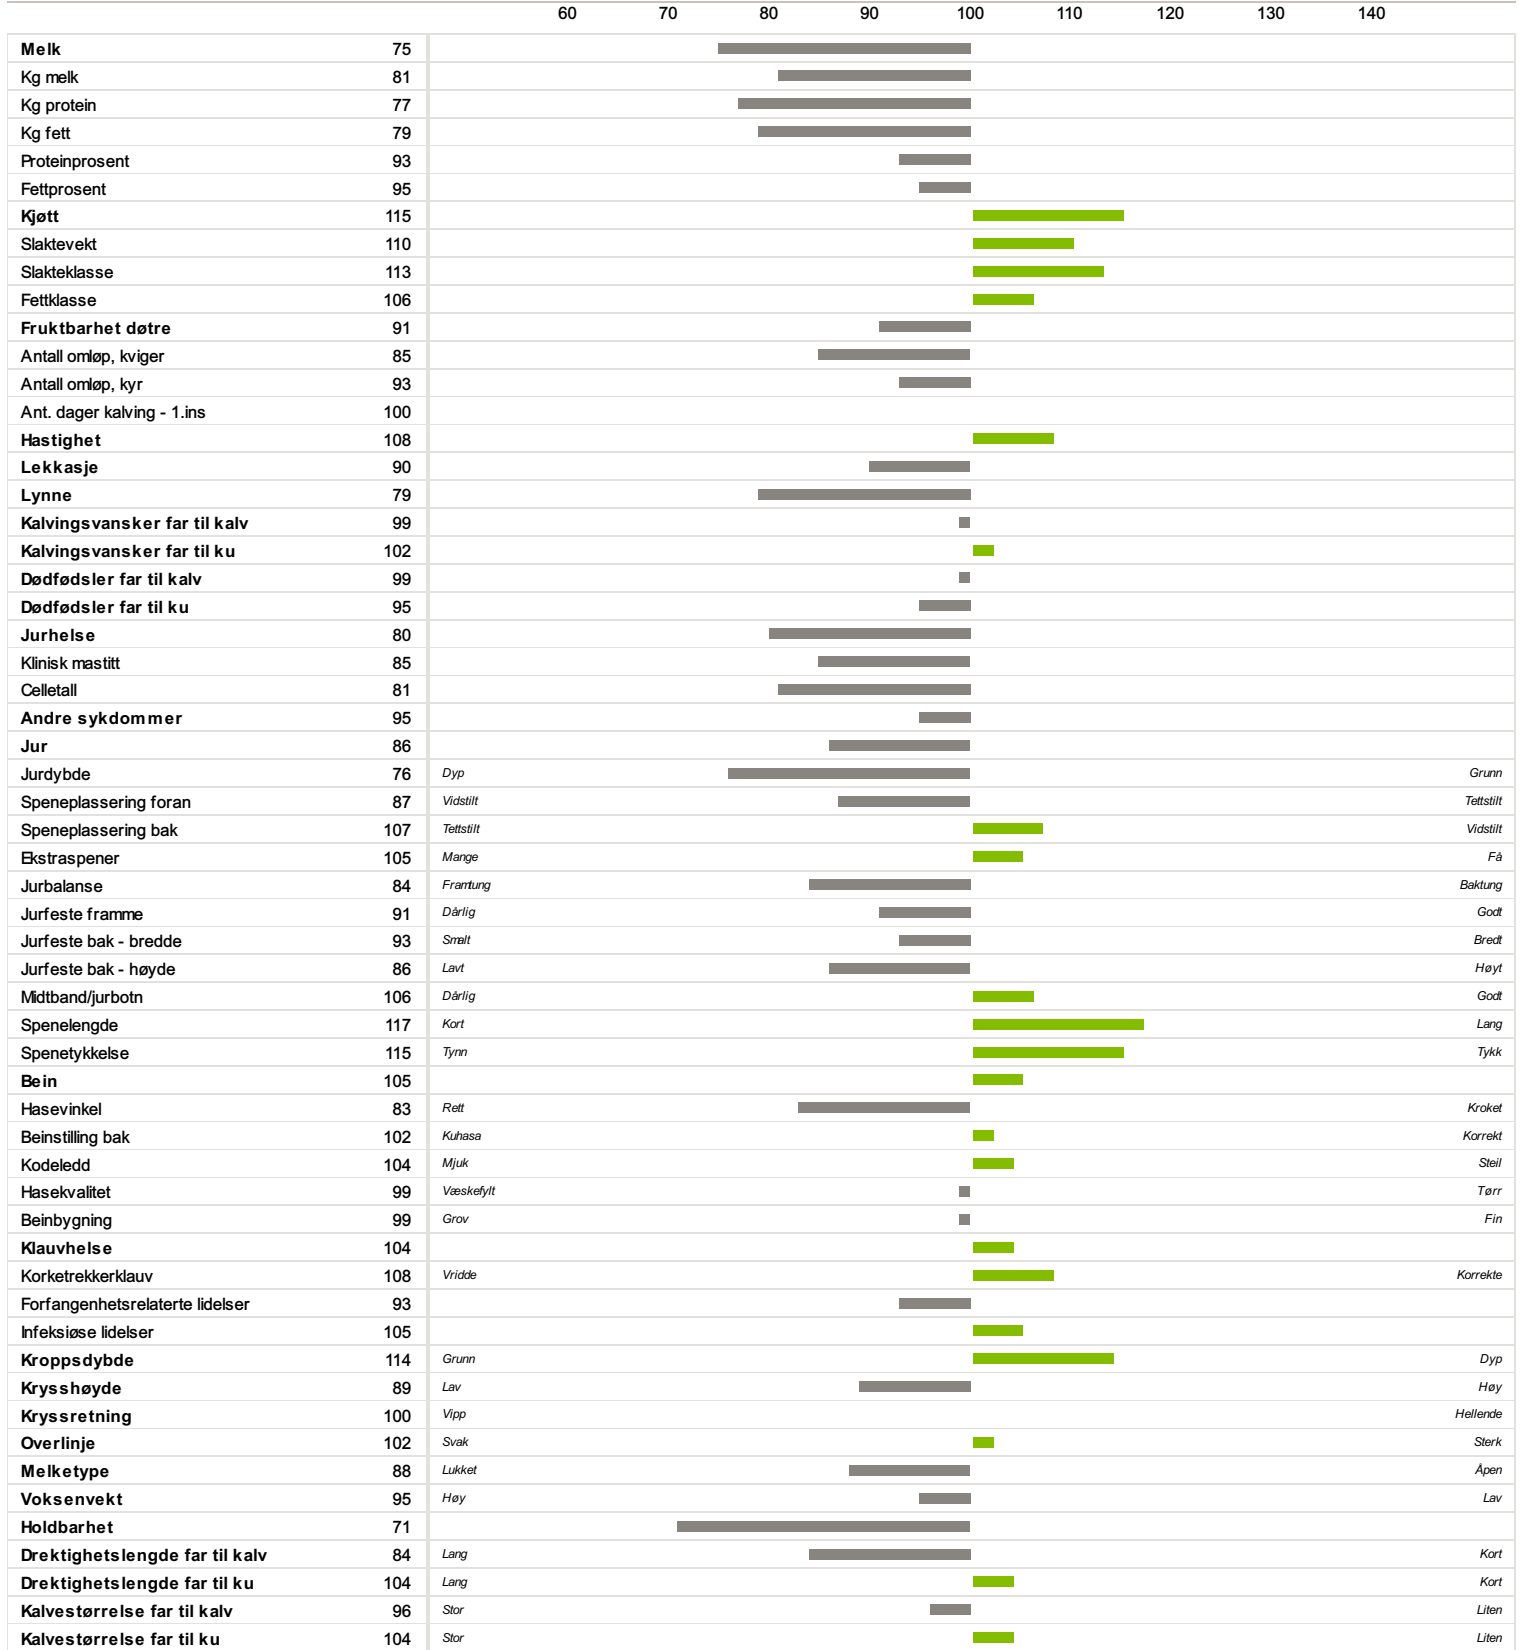

**10534 HÅLAND**

Norsk Rødt Fe / NRF Oksø

Fødselsdato	Farge	Hornstatus	Oppdretter
27.07.2005	Rød	Kollet	

Far
05612 Ryggvold

Morfar
05277 Ulsaker

**-26**

Hastighet

Kjøtt

Av Isverdberegning NRF
17.06.2024