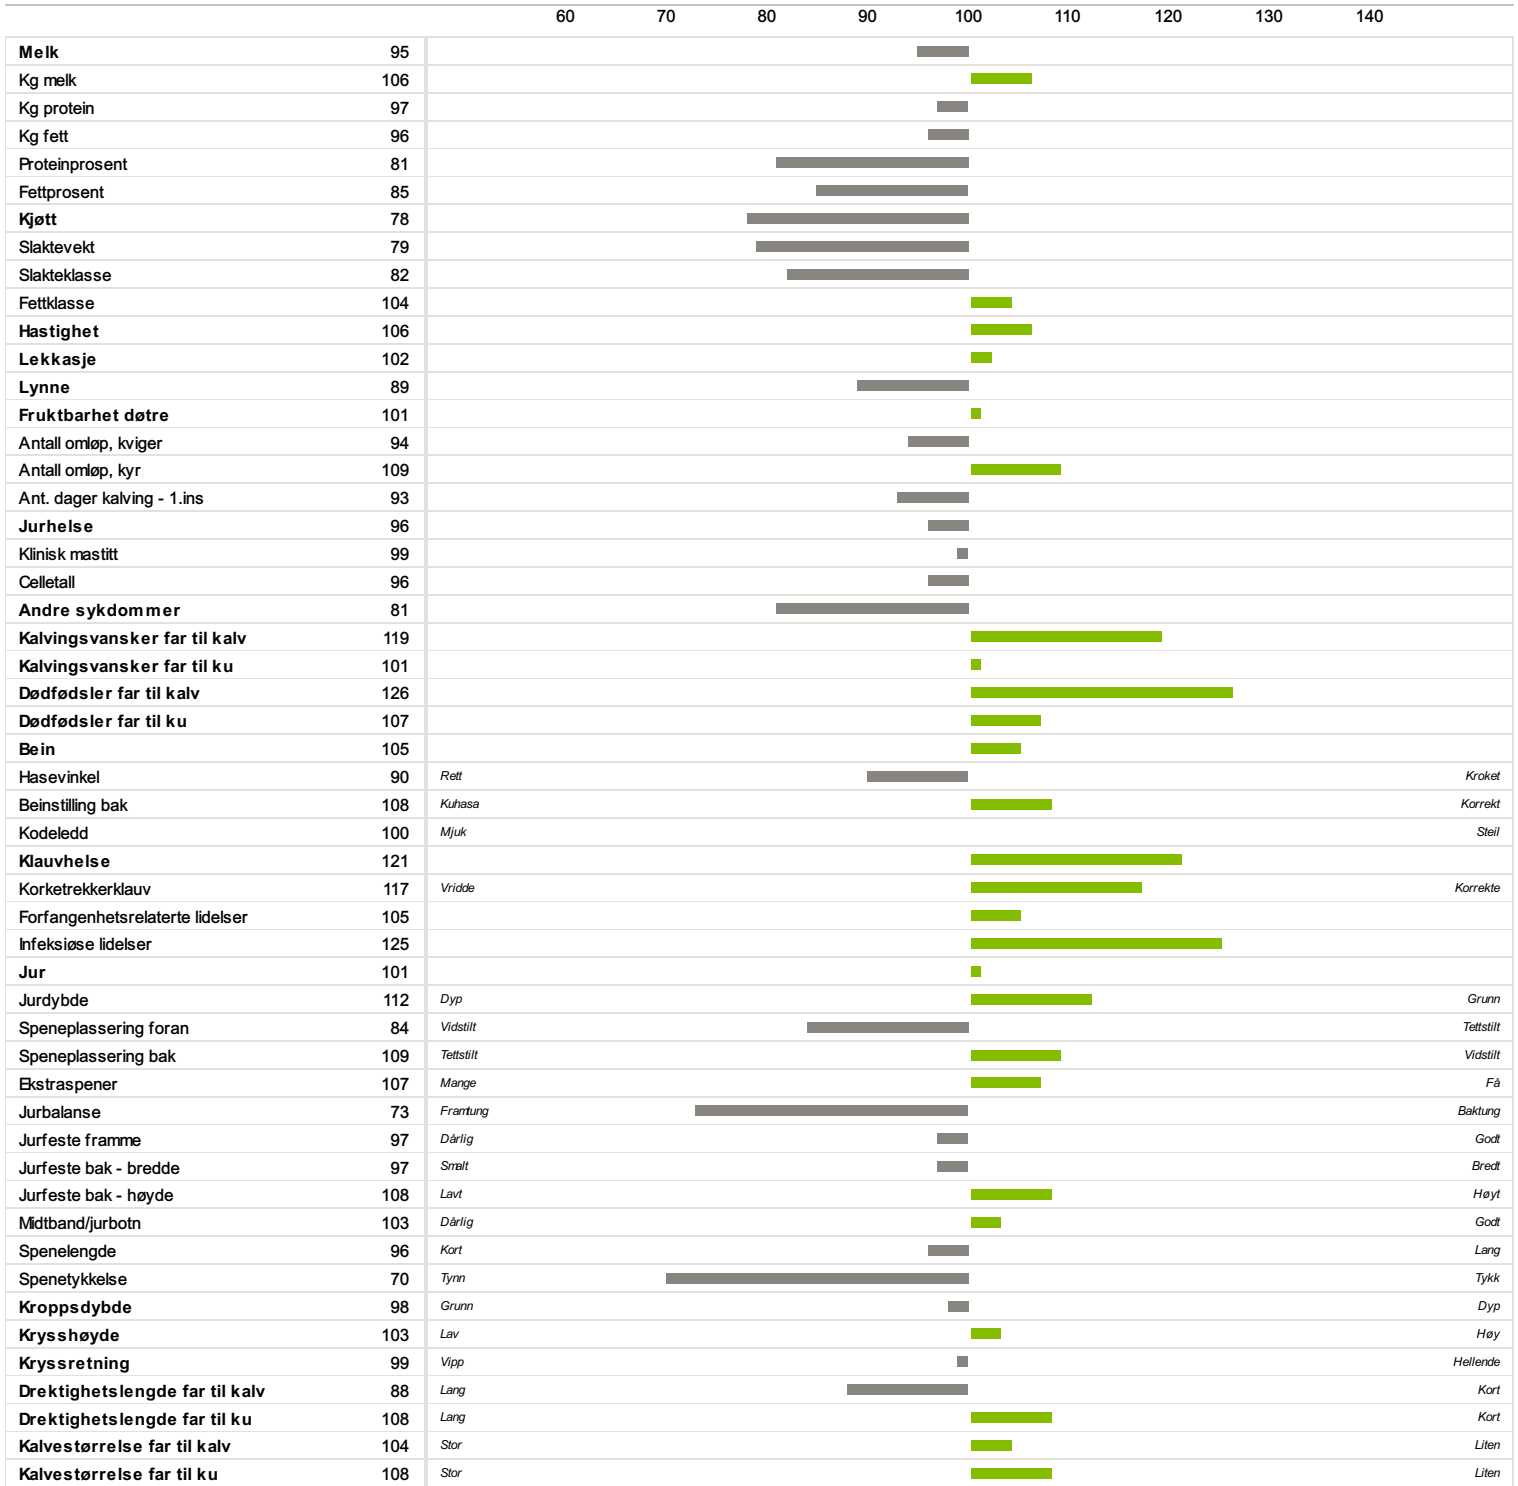

10505 FAAREN

Norsk Rødt Fe / NRF Okse

Fødselsdato
03.05.2005

Farge
Rød

Hornstatus
Kollet

Oppdretter
Heidi og Sture Sivertsen, 7656 Verdal

Far
05612 Ryggvold

Morfar
05027 Lia

-3

Hastighet Bein og klauver Kalving Klauvhelse

Av Isv erdberegning NRF
14.01.2022