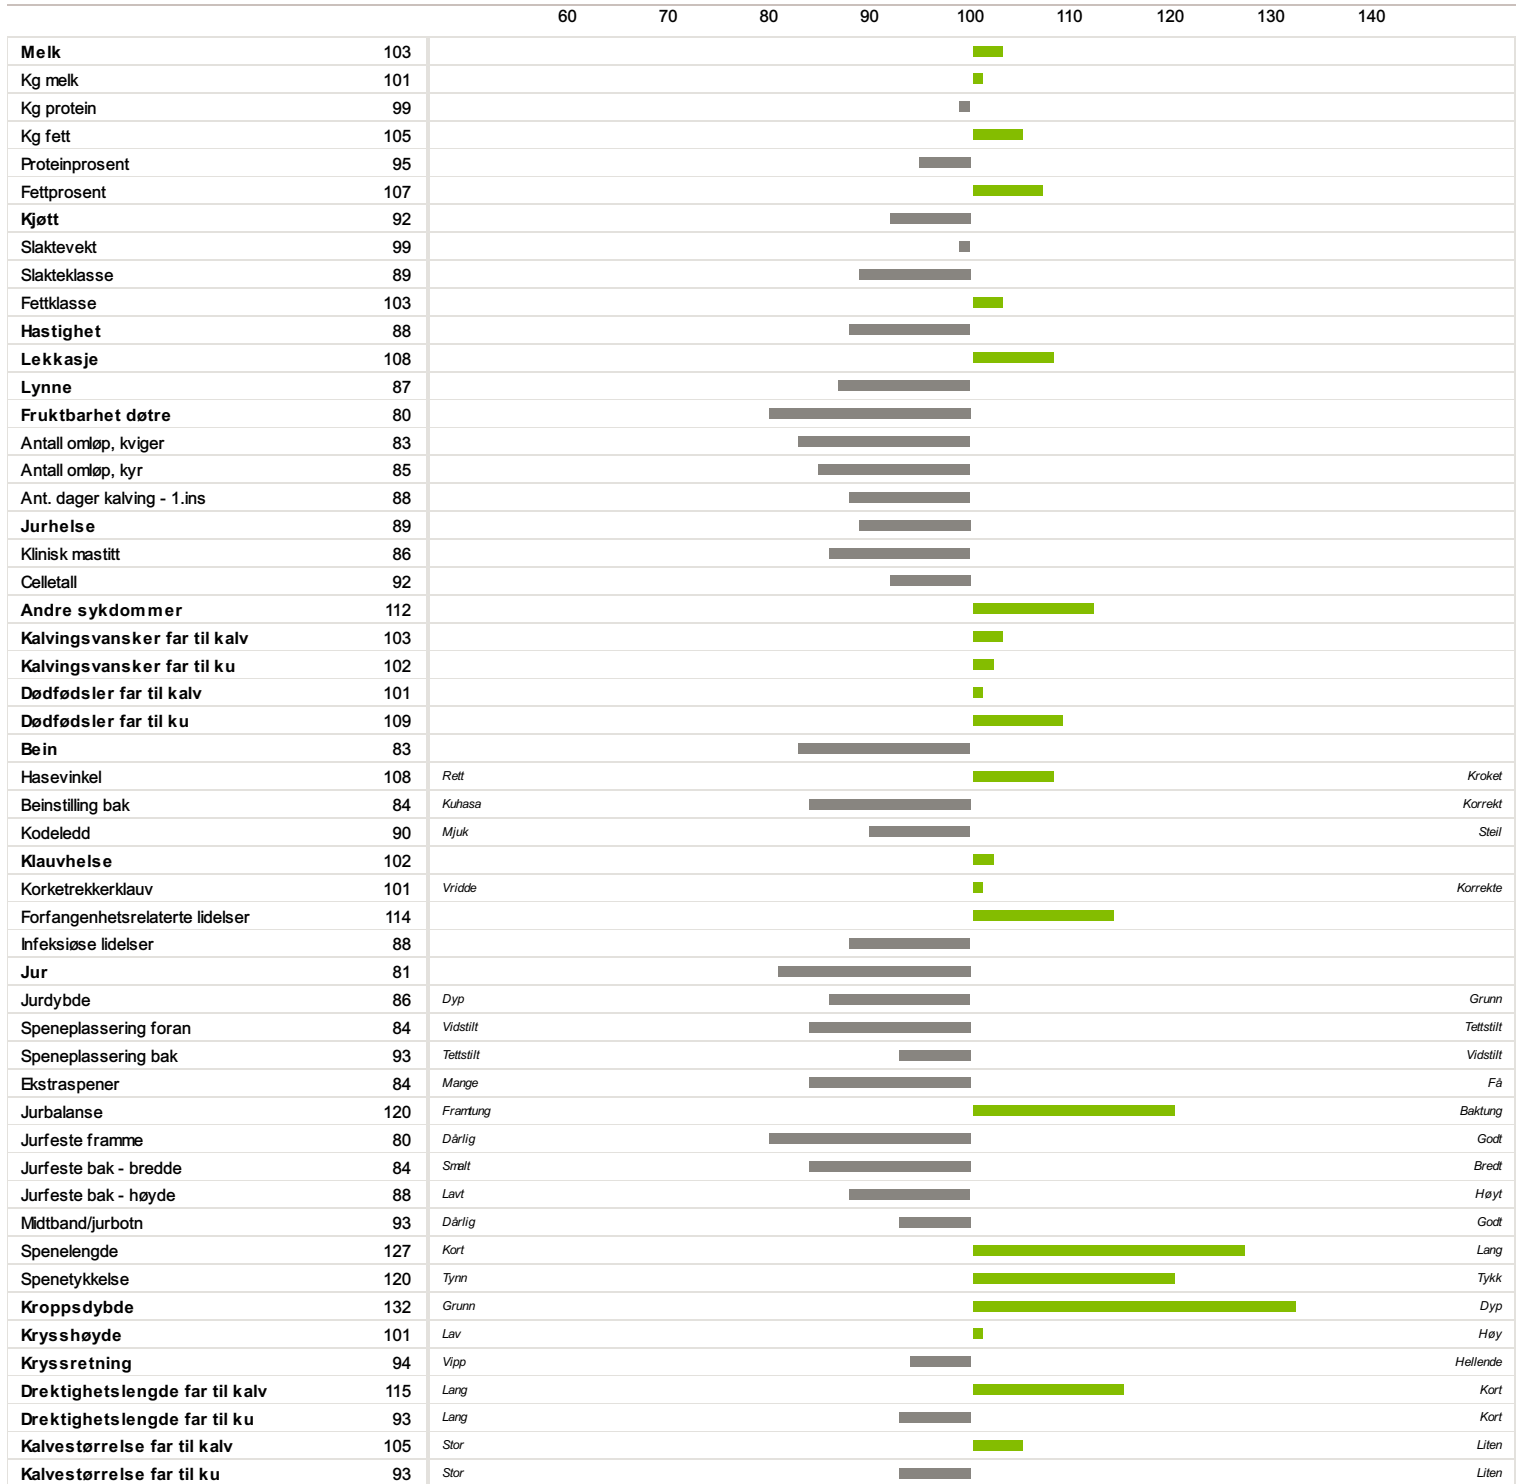

10458 MIDTSKOG

Norsk Rødt Fe / NRF Okse

Fødselsdato	Farge	Hornstatus	Oppdretter
15.09.2004	Rød	Homet	Foss Berit Haarstad, 7340 Oppdal

Far
23001 Lusi-Kottilan Luuro

Morfar
04948 Brandstadmoen

-25

Lekkasje

Av Isverdberegning NRF
25.11.2021