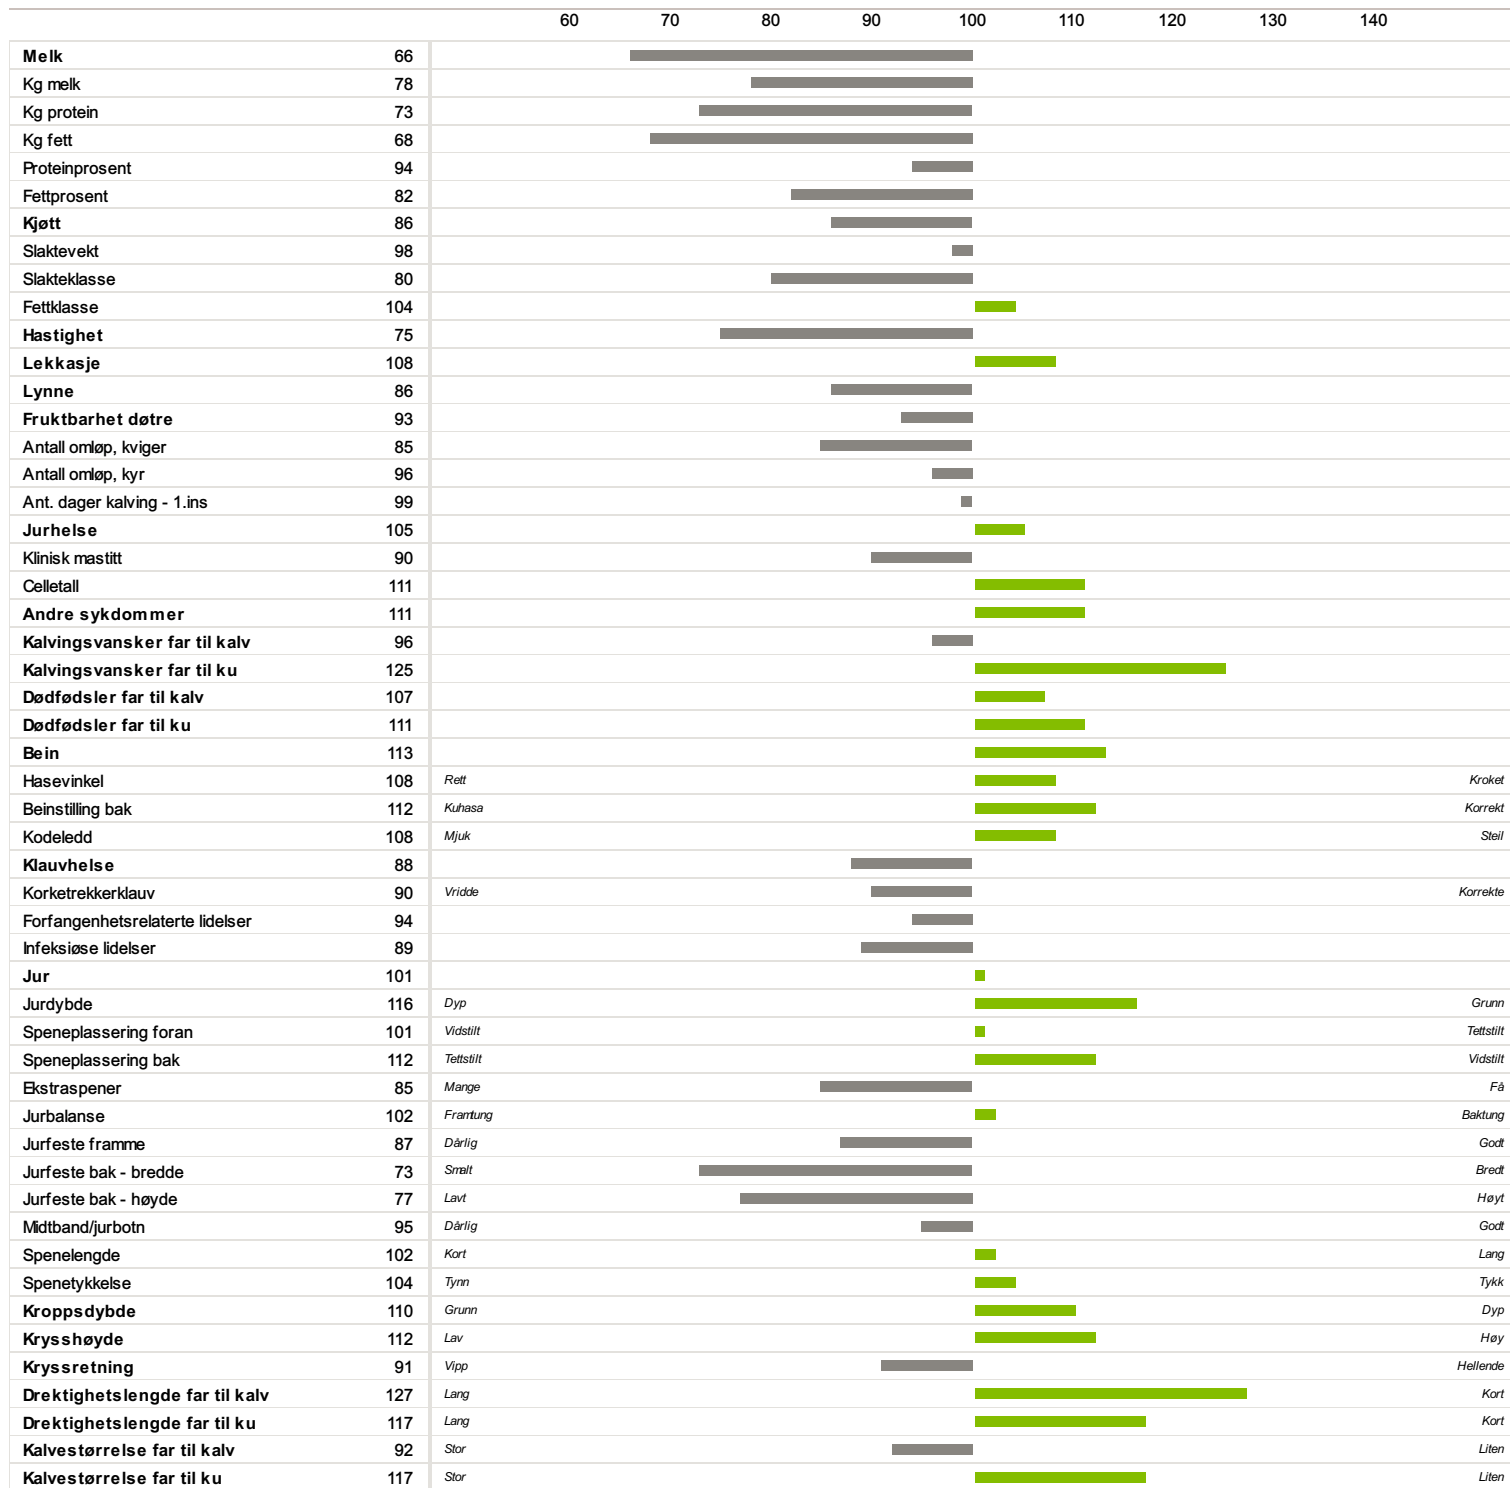

10243 RISHAUGEN

Norsk Rødt Fe / NRF Okse

Far
05215 Brandsegg

Morfar
04528 I.Hansmoen

-23

Fødselsdato
03.05.2003

Farge
Svart

Hornstatus
Kollet

Oppdretter
Skogvold Marie, 8288 Bogøy

Lekkasje

Bein og klauver

Av Isv erdberegning NRF
06.12.2021