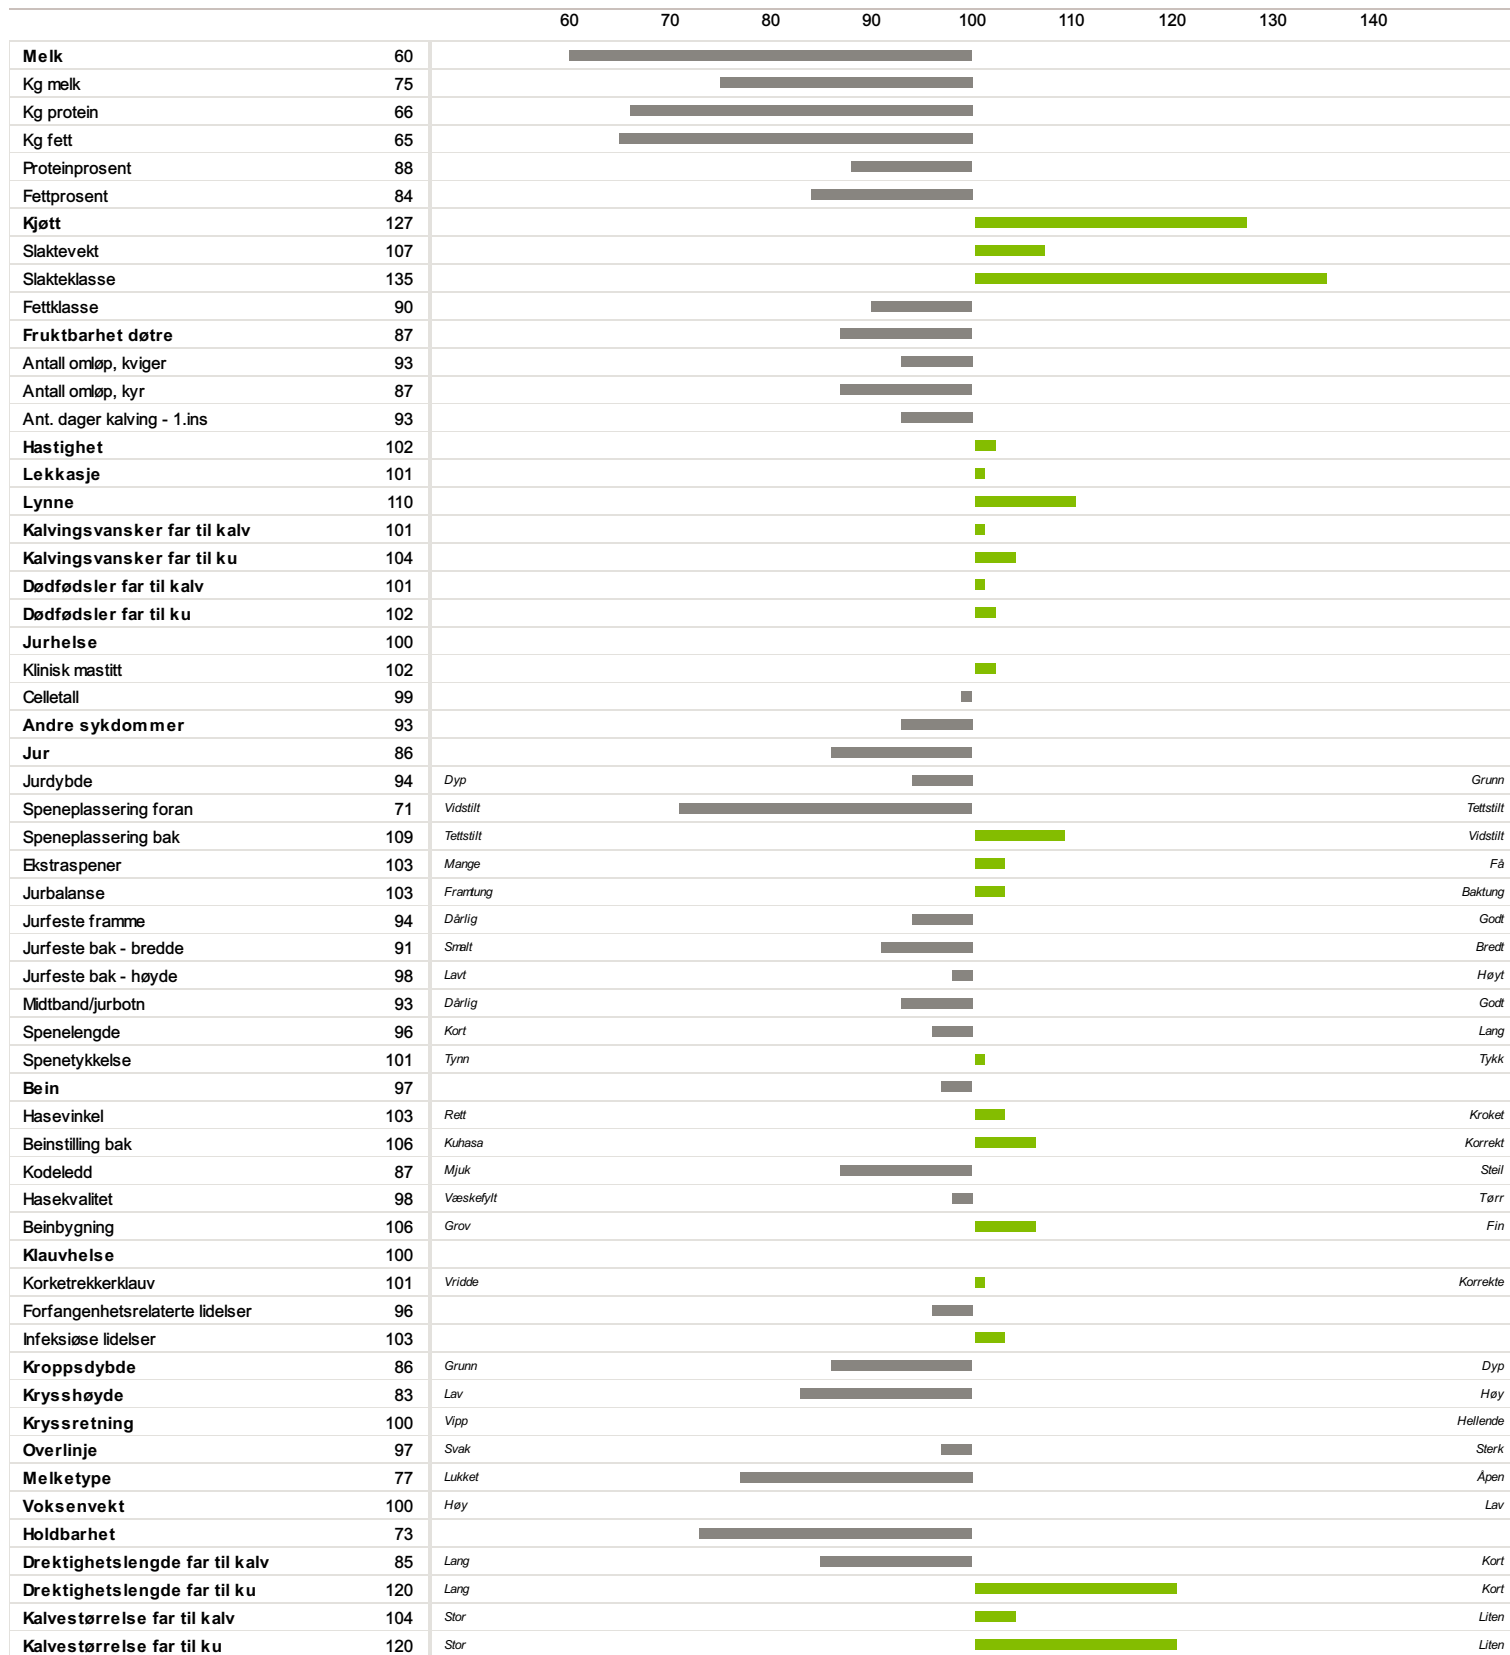

10187 KOPARDAL

Norsk Rødt Fe / NRF Oksa

Far
04964 Aase

Morfar
04926 Skjæret

-35

Fødselsdato	Farge	Hornstatus	Oppdretter
09.09.2002	Svart	Homet	

Lynne

Av Isverdberegning NRF
08.04.2024