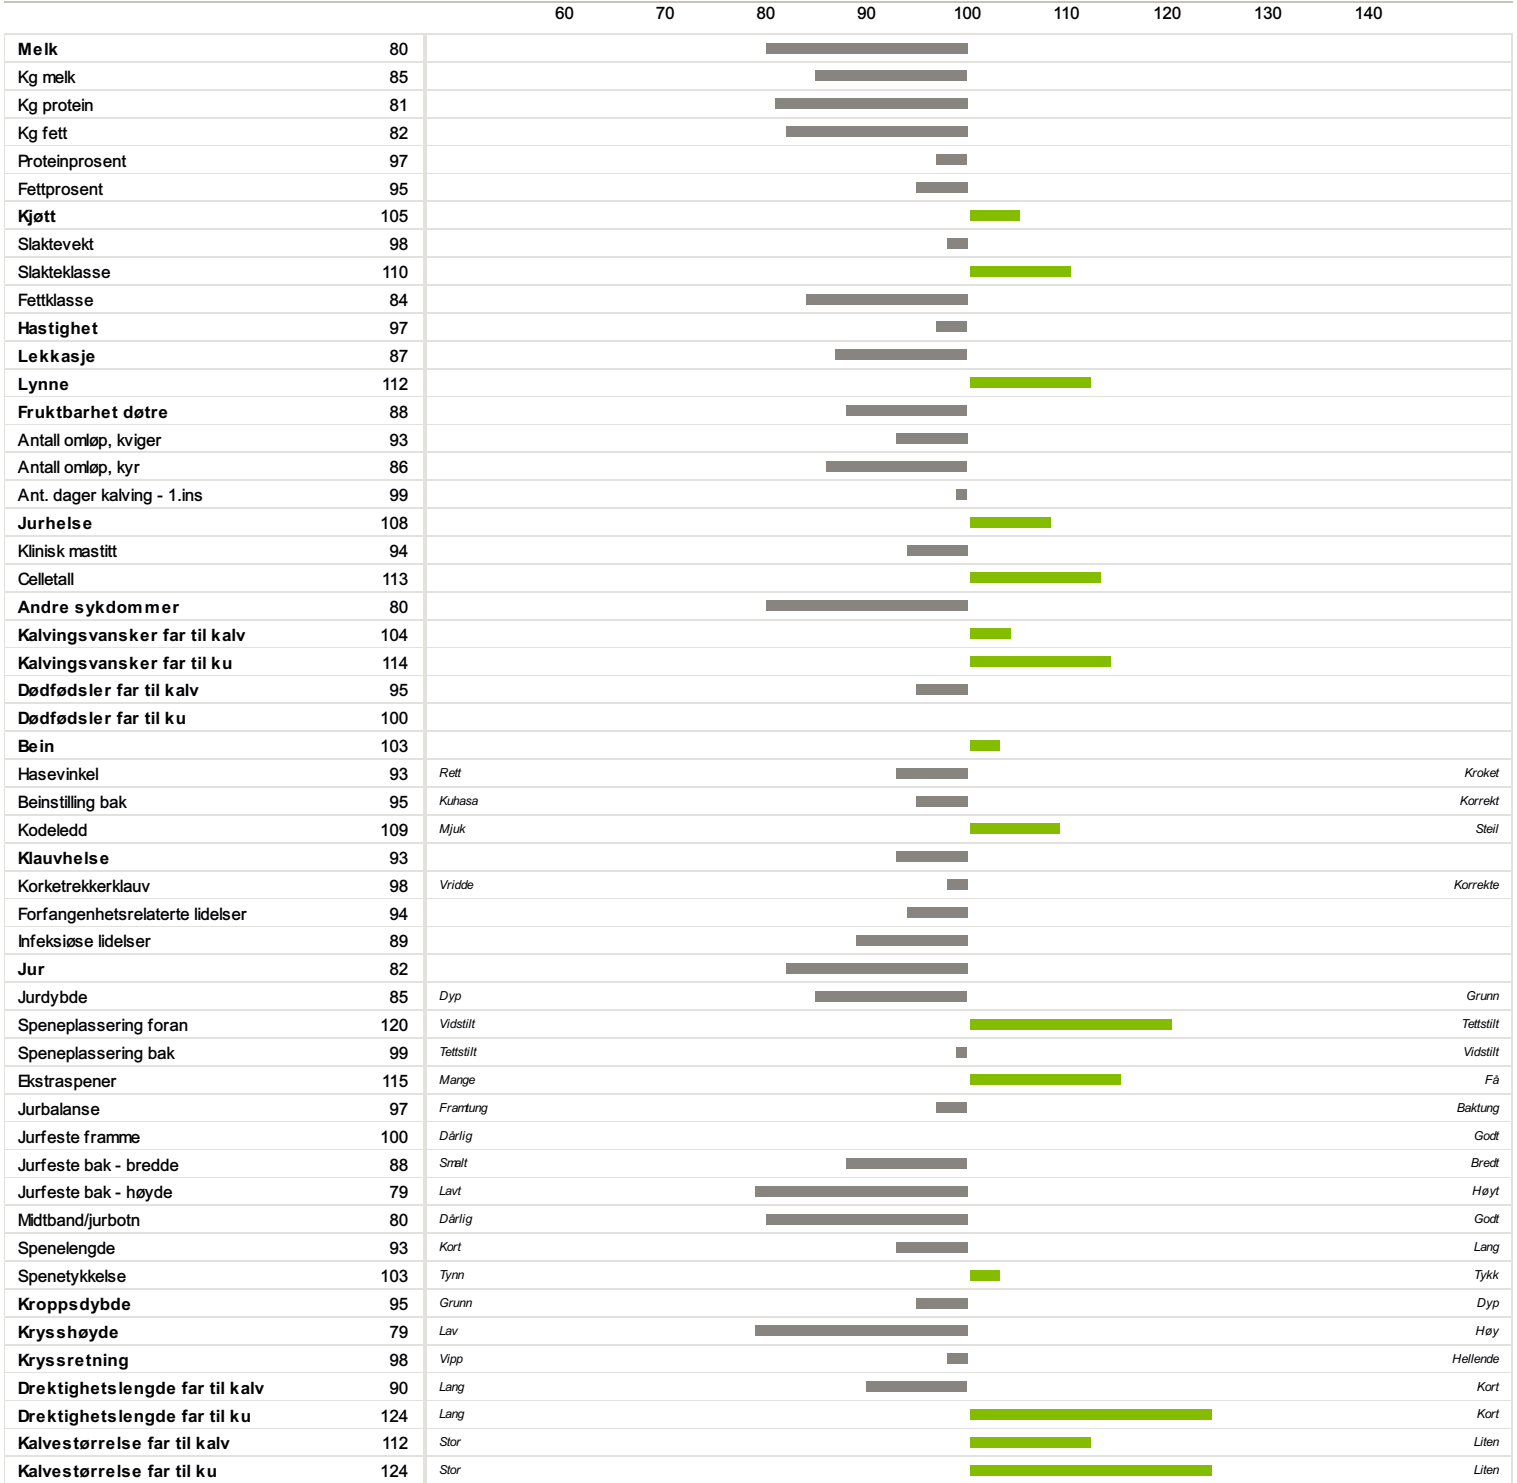

10048 MIDTSKOG

Norsk Rødt Fe / NRF Okse

Far
04939 Rånes

Morfår
06563 Backgård

-26

Fødselsdato	Farge	Hornstatus	Oppdretter
23.09.2001	Rød	Homet	Foss Berit Haarstad, 7340 Oppdal

Av Isv erdberegning NRF
25.11.2021