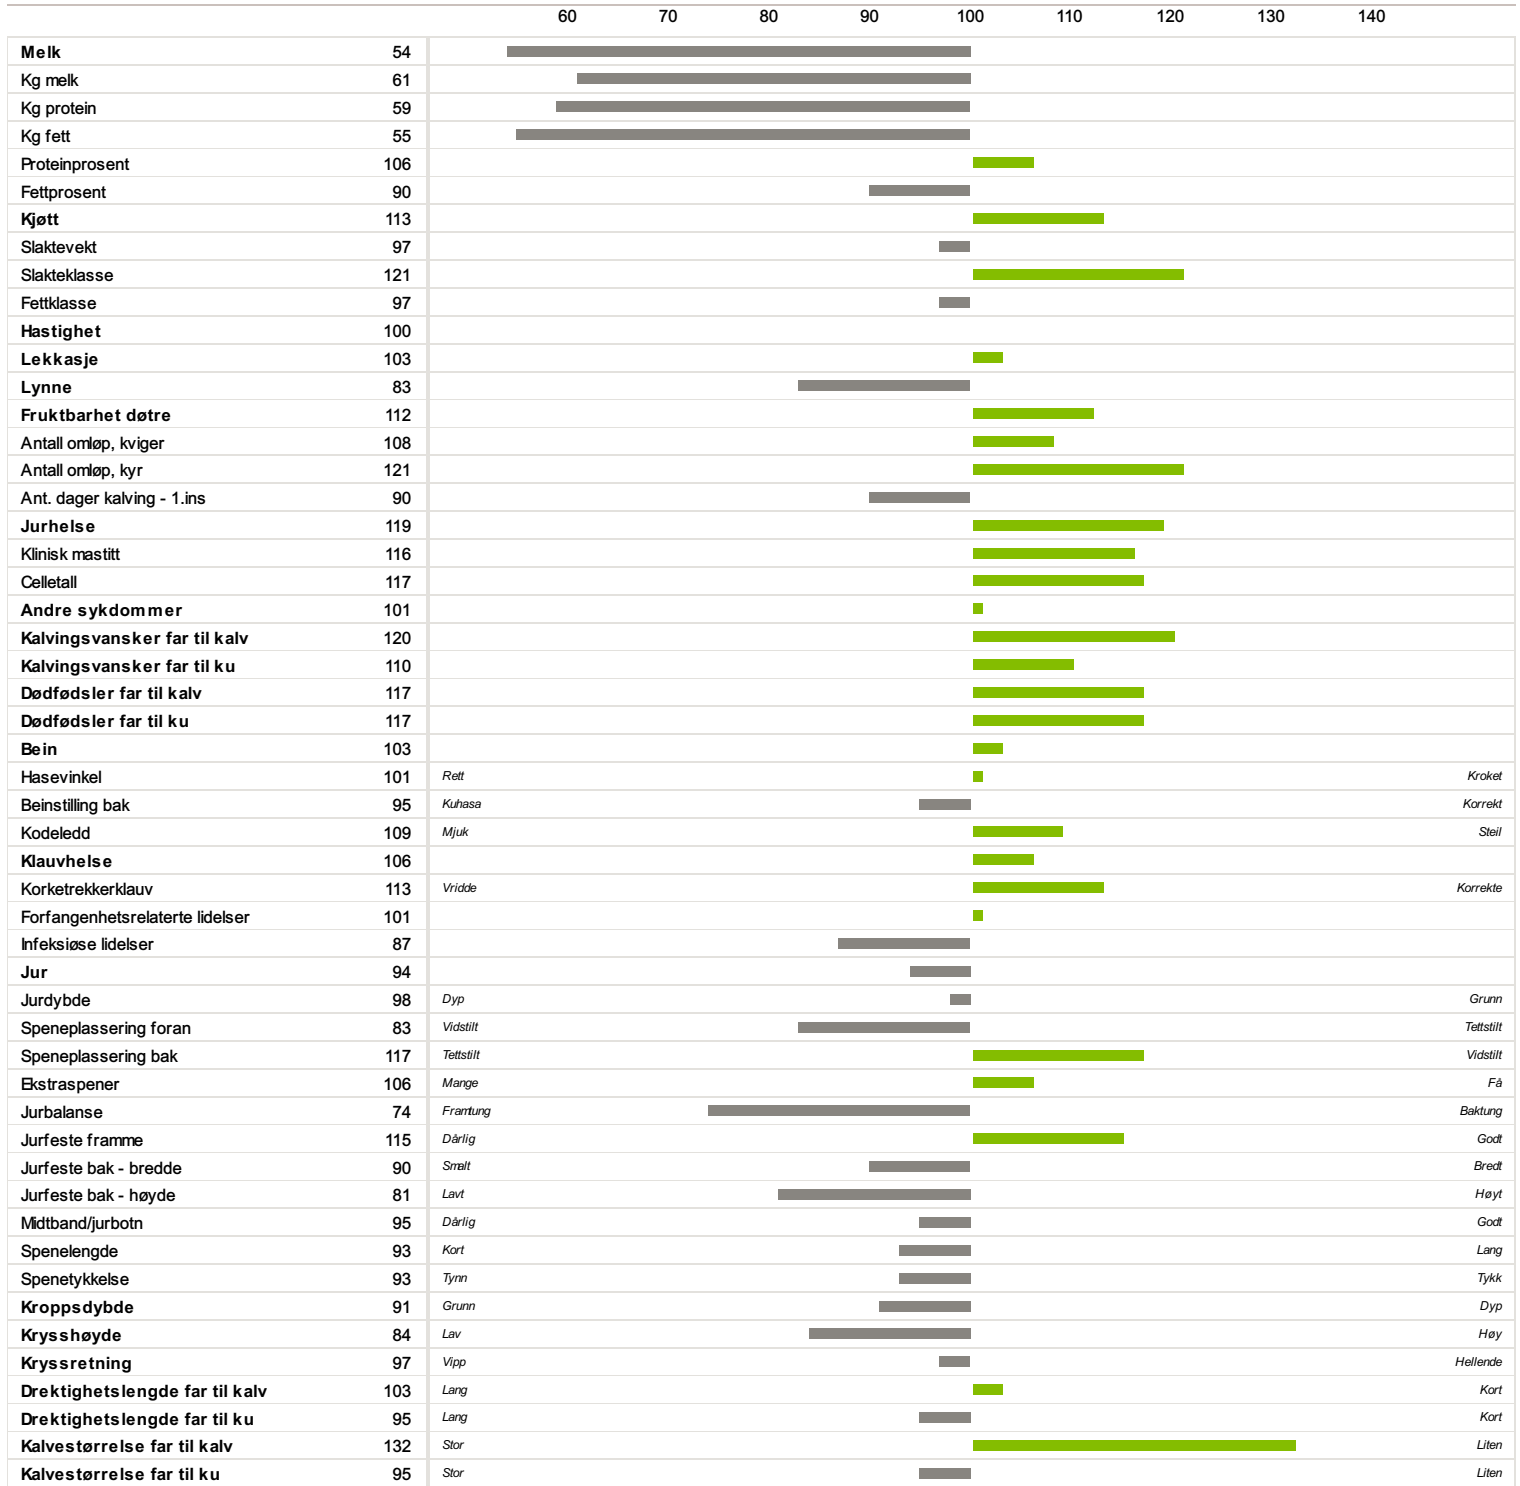

10017 SOLHEIM

Norsk Rødt Fe / NRF Oksa

Fødselsdato	Farge	Hornstatus	Oppdretter
05.08.2001	Rød	Kollet	Amø Jan Ove, 5943 Austrheim

Far	Morfar	-17
04841 Viddal	04680 Risa	

-  **Fruktbarhet**
-  **Helse**
-  **Bein og klauver**
-  **Kjøtt**
-  **Kalving**

Av Isverdiregning NRF
14.01.2022