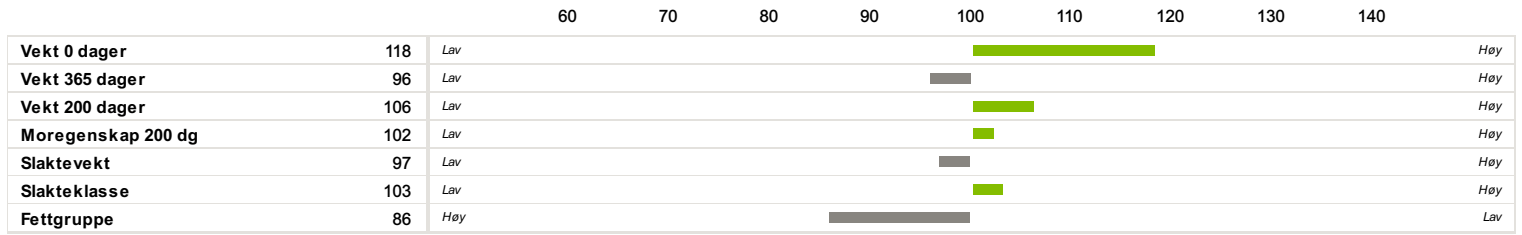

# 09216 LEOPOLD AV VELO

Far  
8787000153 Caramel

Morfar  
75594 Hvidbjerg Adam

Fødselsdato	Farge	Hornstatus	Oppdretter
28.04.1995	Rød	Homet	Anders Myhre Velo, 3520 Jevnaker

Av Isverdiregning NRF  
28.11.2022