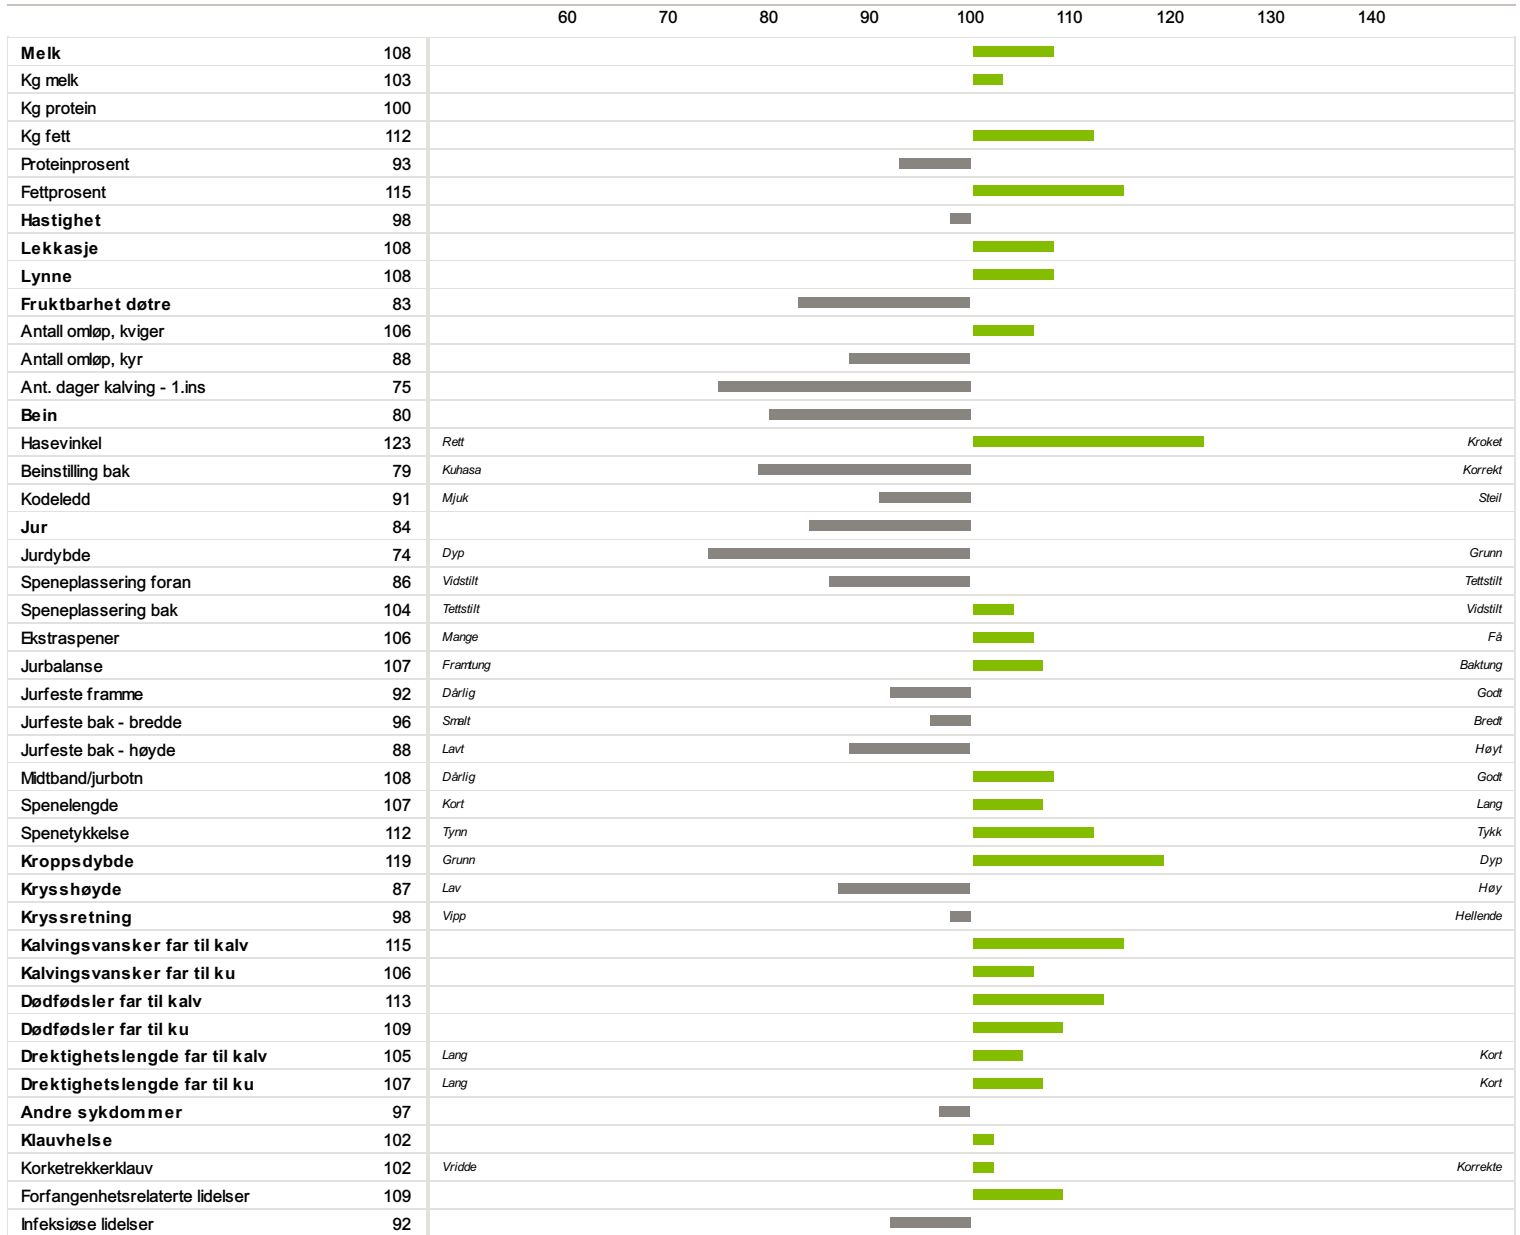

06566 Kuusijoen Etroni

Far
06538 Tron

Morfar
37857 Kujalan Safir

-19

Fødselsdato	Farge	Hornstatus	Oppdretter
21.08.1992	Rød	Homet	

Lekkasje

Lynne

Kalving