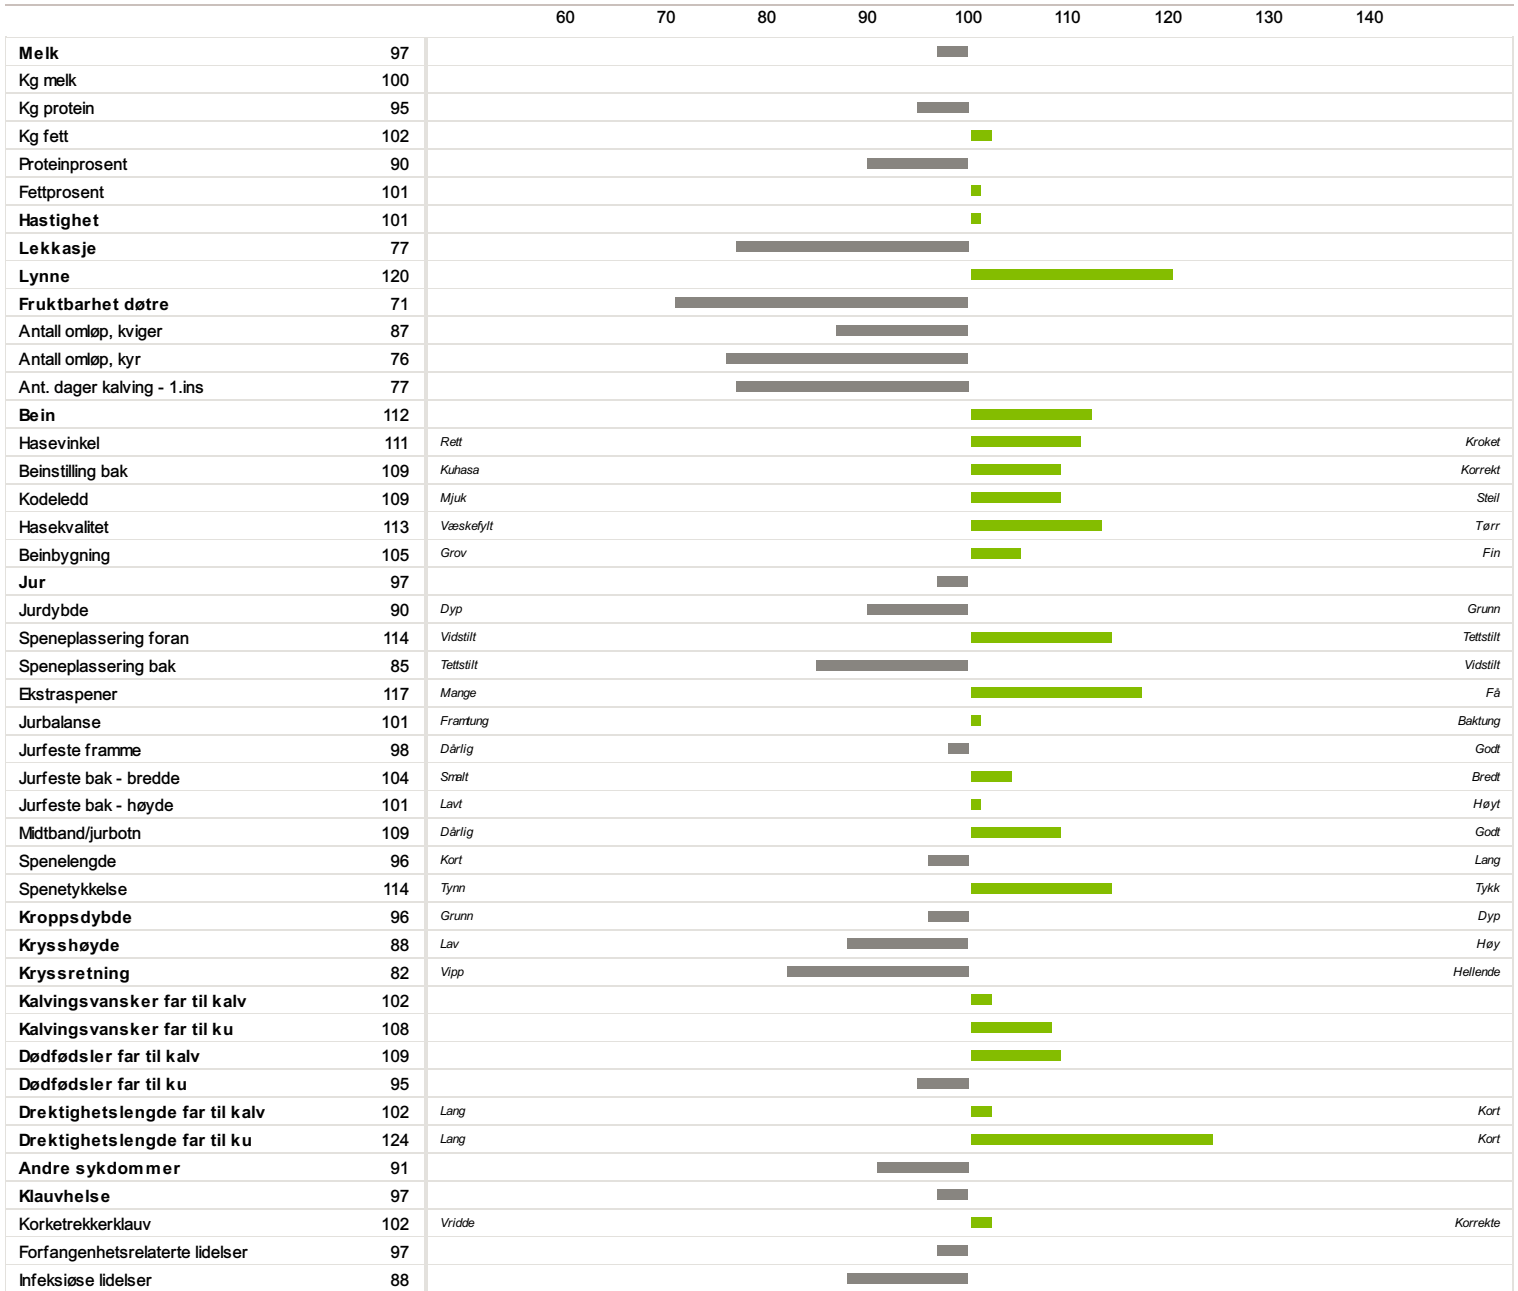

06563 Backgård

Far
06538 Tron

Morfar
36460 Anttilan Mehtari

-16

Fødselsdato	Farge	Hornstatus	Oppdretter
12.11.1991	Rød	Homet	

Bein og klauver

Lynne

Kalving