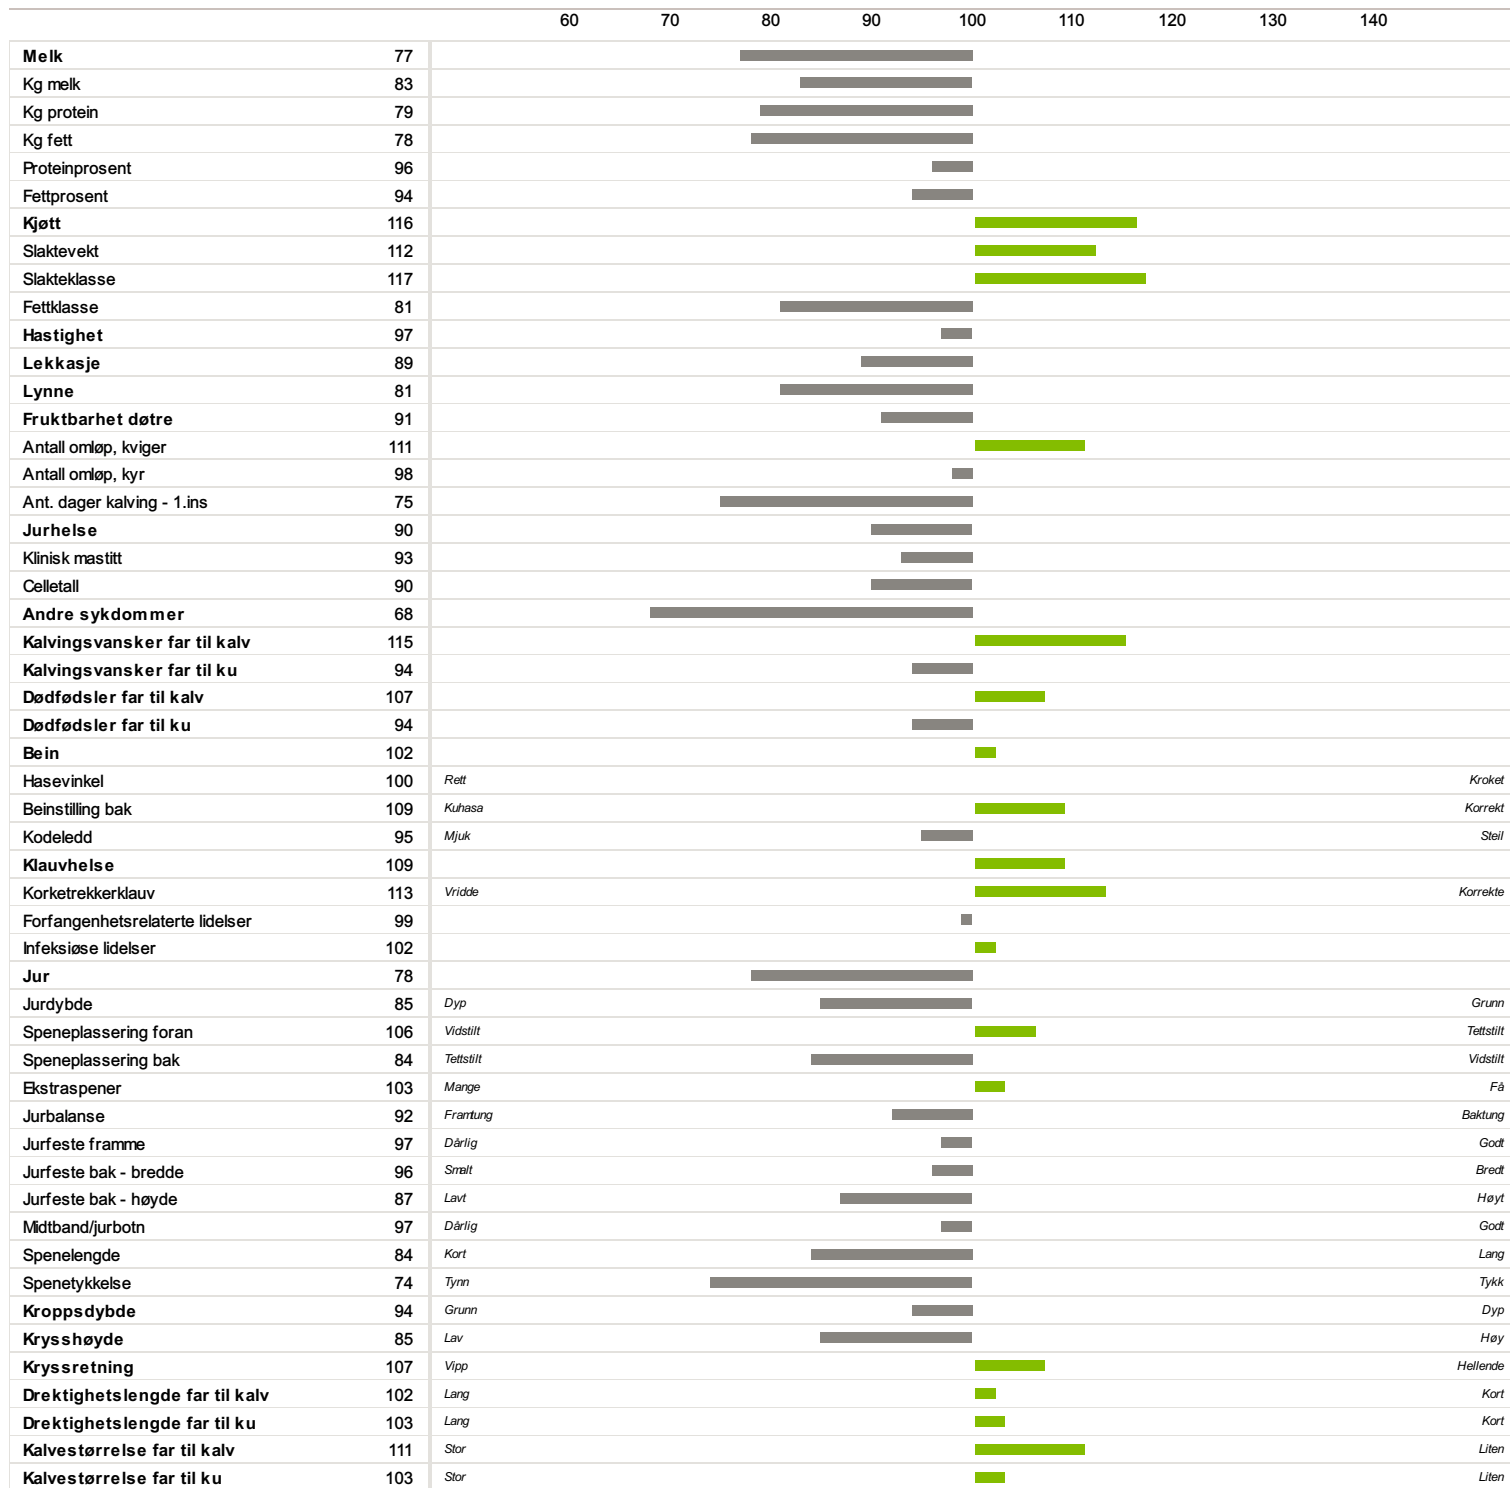

# 05801 ØIAGARDEN

Norsk Rødt Fe / NRF Økse

<b>Fødselsdato</b>	<b>Farge</b>	<b>Hornstatus</b>	<b>Oppdretter</b>
23.08.2000	Rød	Kollet	Visdal Kjell Ståle, 2680 Vågå

Far  
04841 Viddal

Morfar  
04645 Abelseth

-29

Bein og klauver

Kjøtt

Klauvhelse

Av Isv erdberegning NRF  
25.11.2021