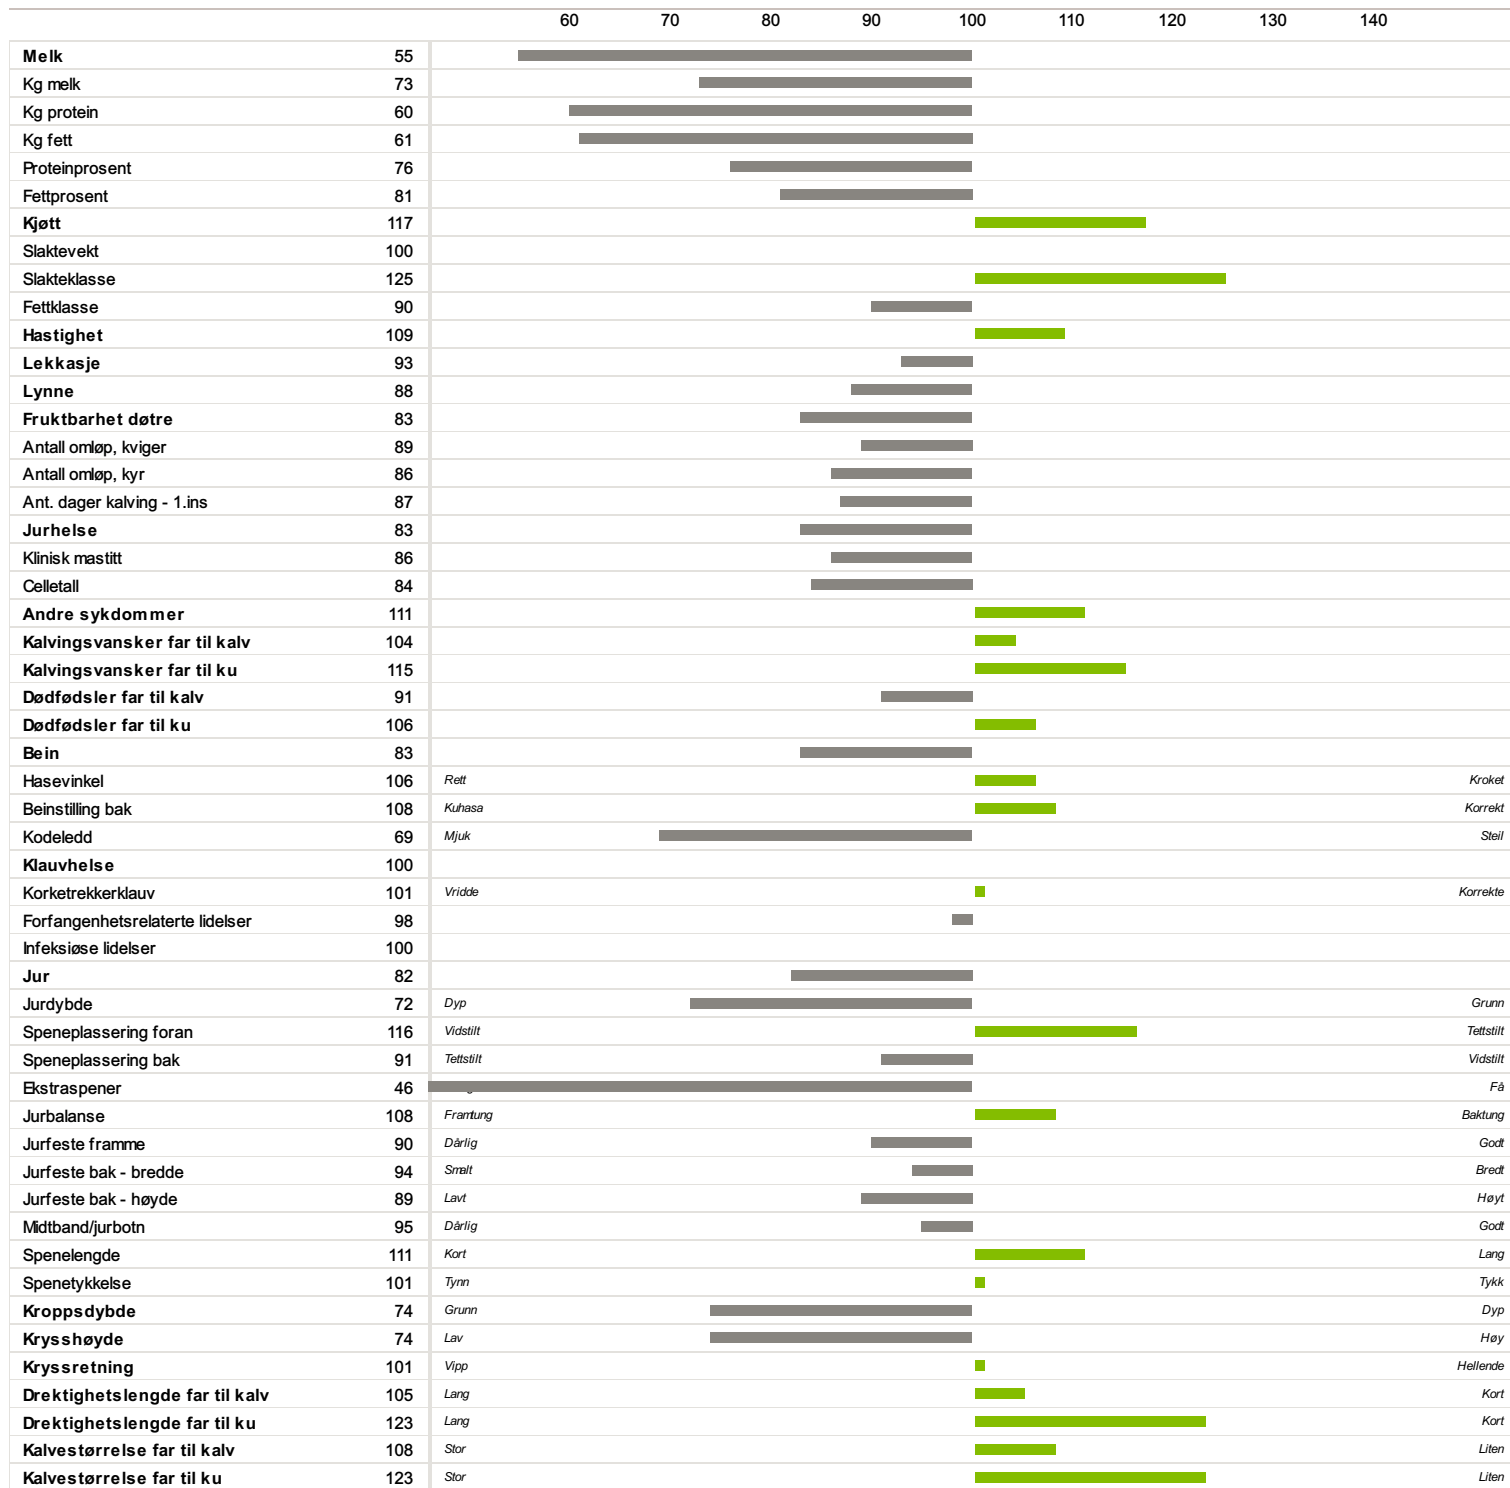

05365 FENES

Norsk Rødt Fe / NRF Okse

Fødselsdato	Farge	Hornstatus	Oppdretter
12.07.1997	Rød	Homet	Åsbakk Gård Ans, 8020 Bodø

Far
04502 J Husveg

Morfår
04075 I Torland

-50

Hastighet

Av Isv erdberegning NRF
06.12.2021