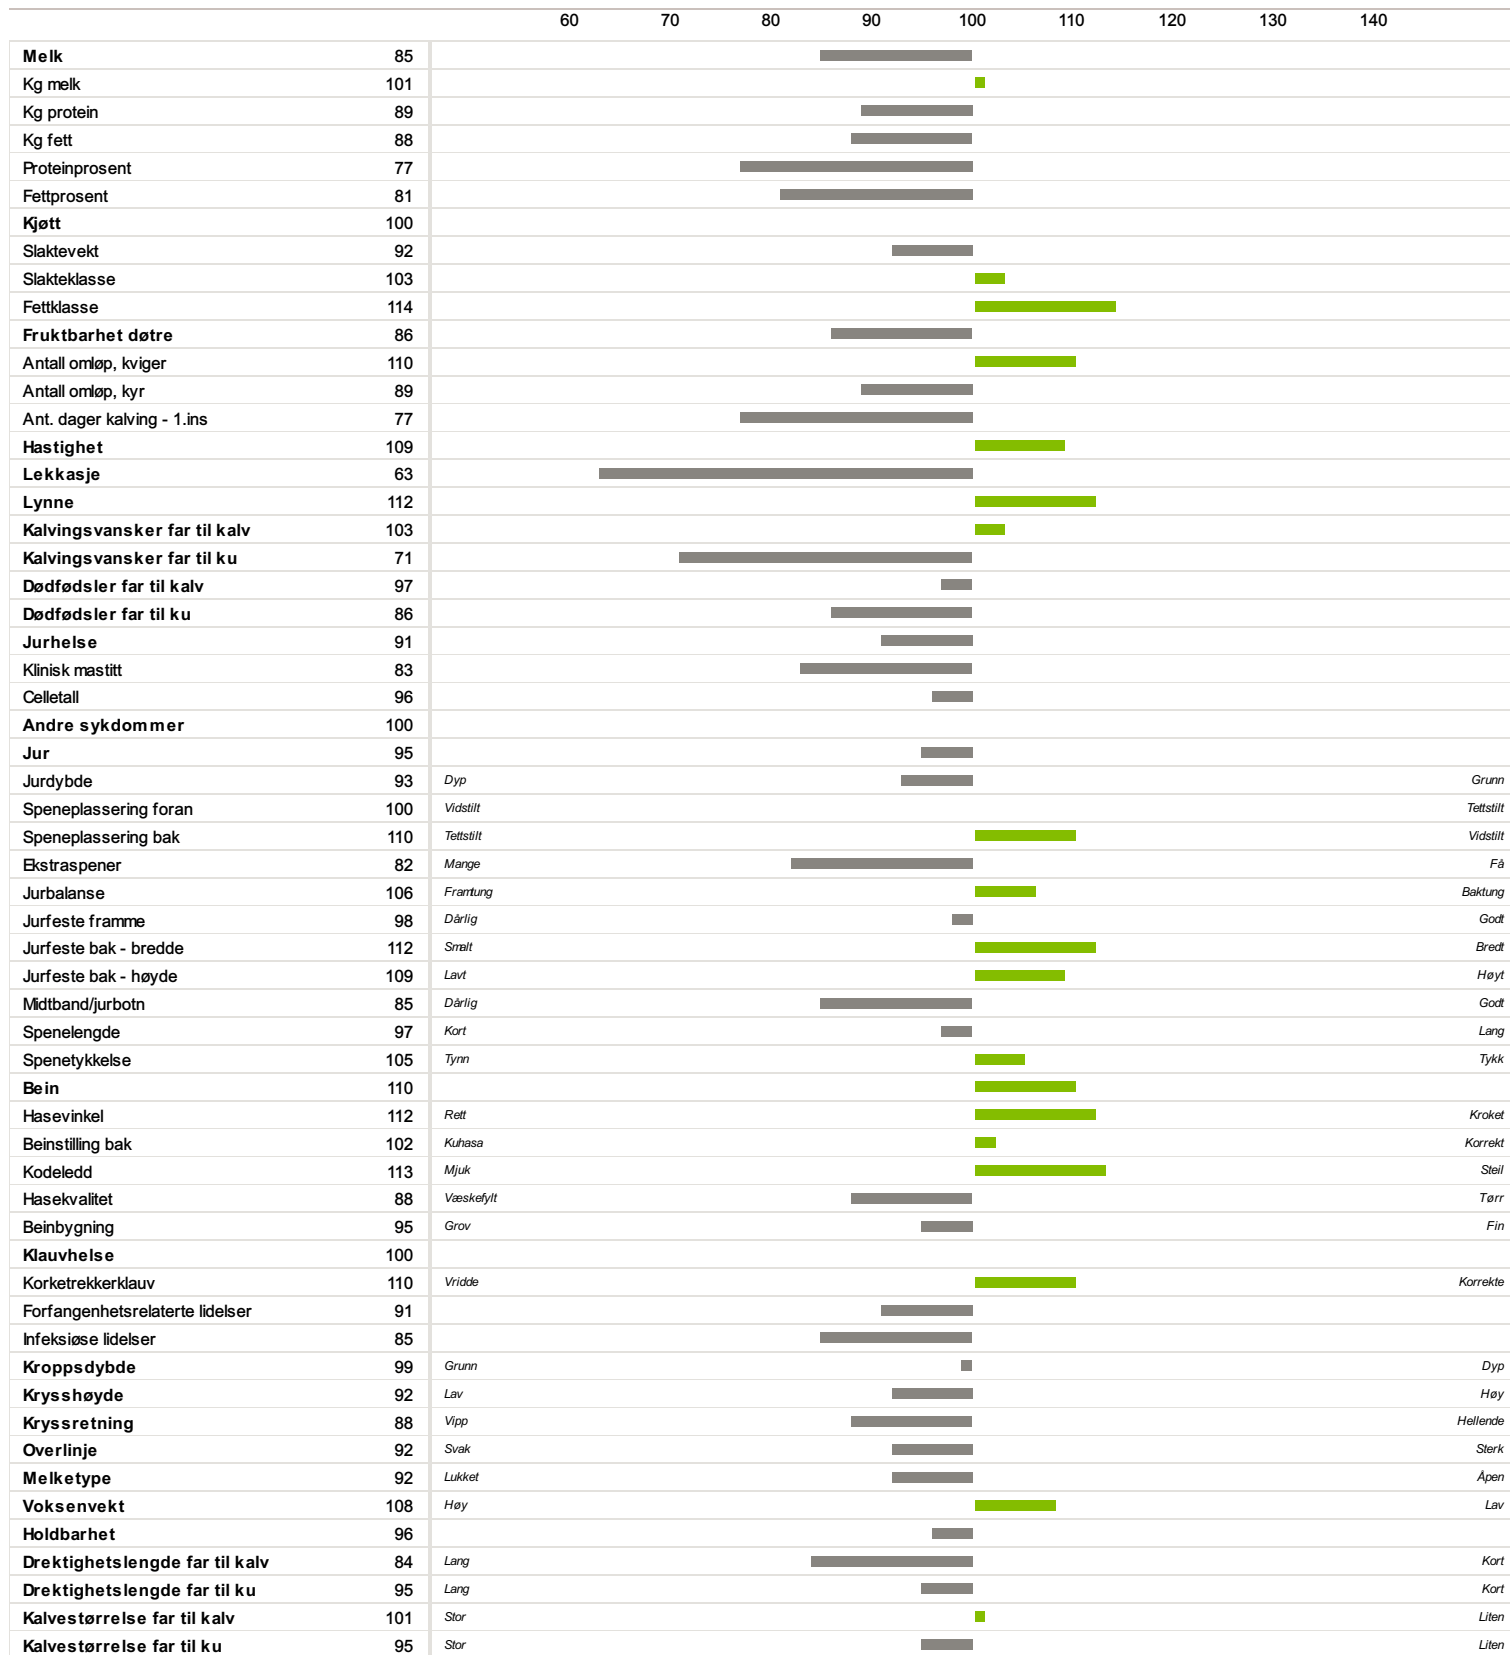

**05340 KVÅLE**

Norsk Rødt Fe / NRF Okse

Far
06548 HulanMorfar
04075 I Torland

-21

Fødselsdato
01.04.1997Farge
RødHornstatus
HometOppdretter
Byrkjenes Jostein, 5627 Jondal

Hastighet

Bein og klauver

Lynne

Av Isverdberegning NRF
28.11.2022