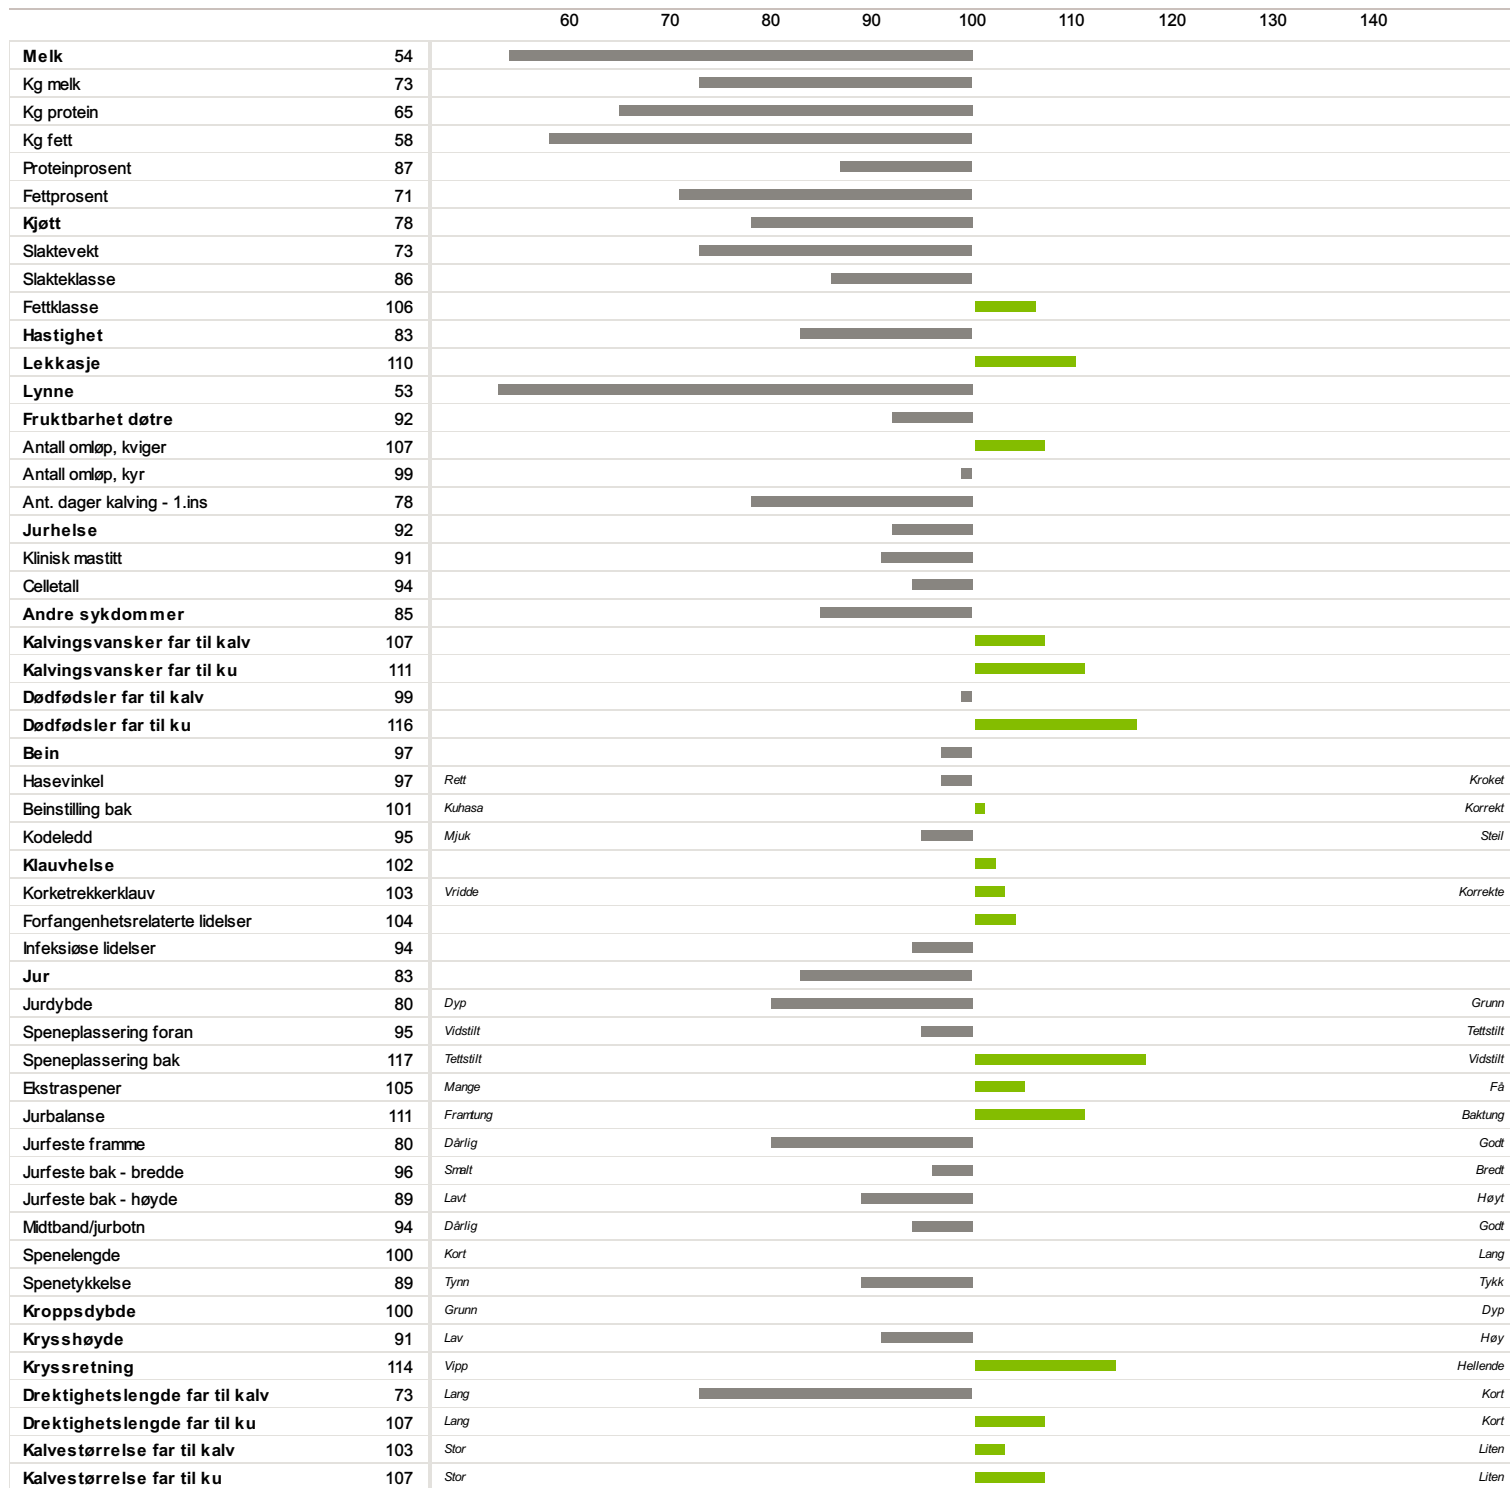

05315 SKRUDLAND

Norsk Rødt Fe / NRF Okse

Far
04206 Y.Nærland

Morfar
03666 F Granmoen

-51

Fødselsdato	Farge	Hornstatus	Oppdretter
16.12.1996	Rød	Homet	Ueland Oddbjørn, 4346 Bryne

Lekkasje

Av Isv erdberegning NRF
25.11.2021